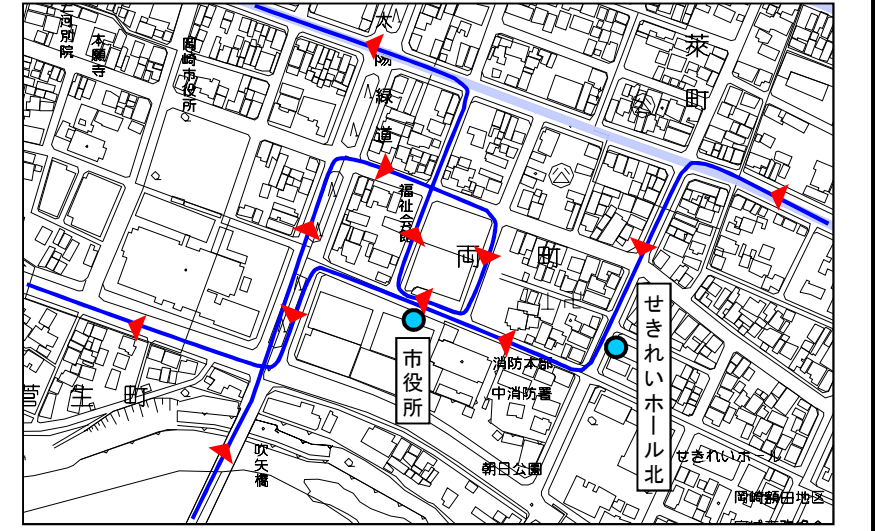

まちバス 東西ルート 経路図

市役所周辺運行詳細図

【東行き(中岡崎⇒岡崎げんき館)】

【西行き(岡崎げんき館⇒中岡崎)】

| 凡 例 | |
|---|-------|
|  | 運行ルート |
|  | 停留所 |