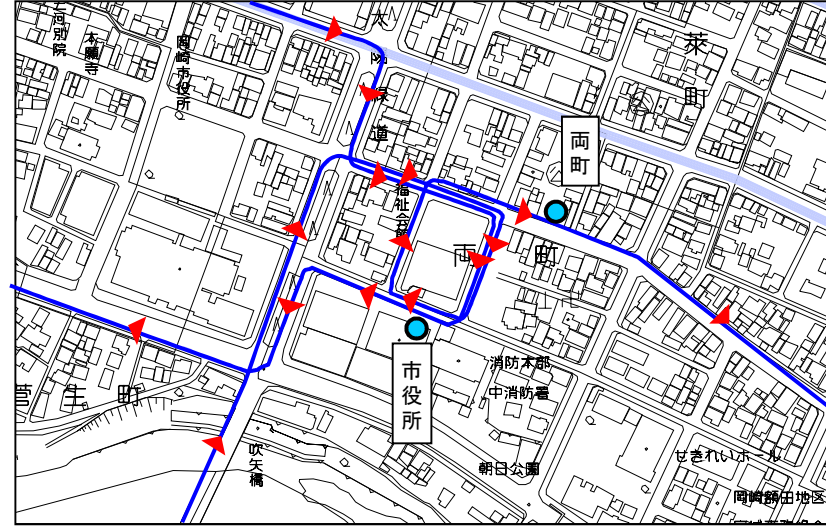

まちバス 東西ルート 経路図

市役所周辺運行詳細図

【東行き(中岡崎⇒岡崎げんき館)】

【西行き(岡崎げんき館⇒中岡崎)】

| 凡 例 | |
|---|-------|
|  | 運行ルート |
|  | 停留所 |