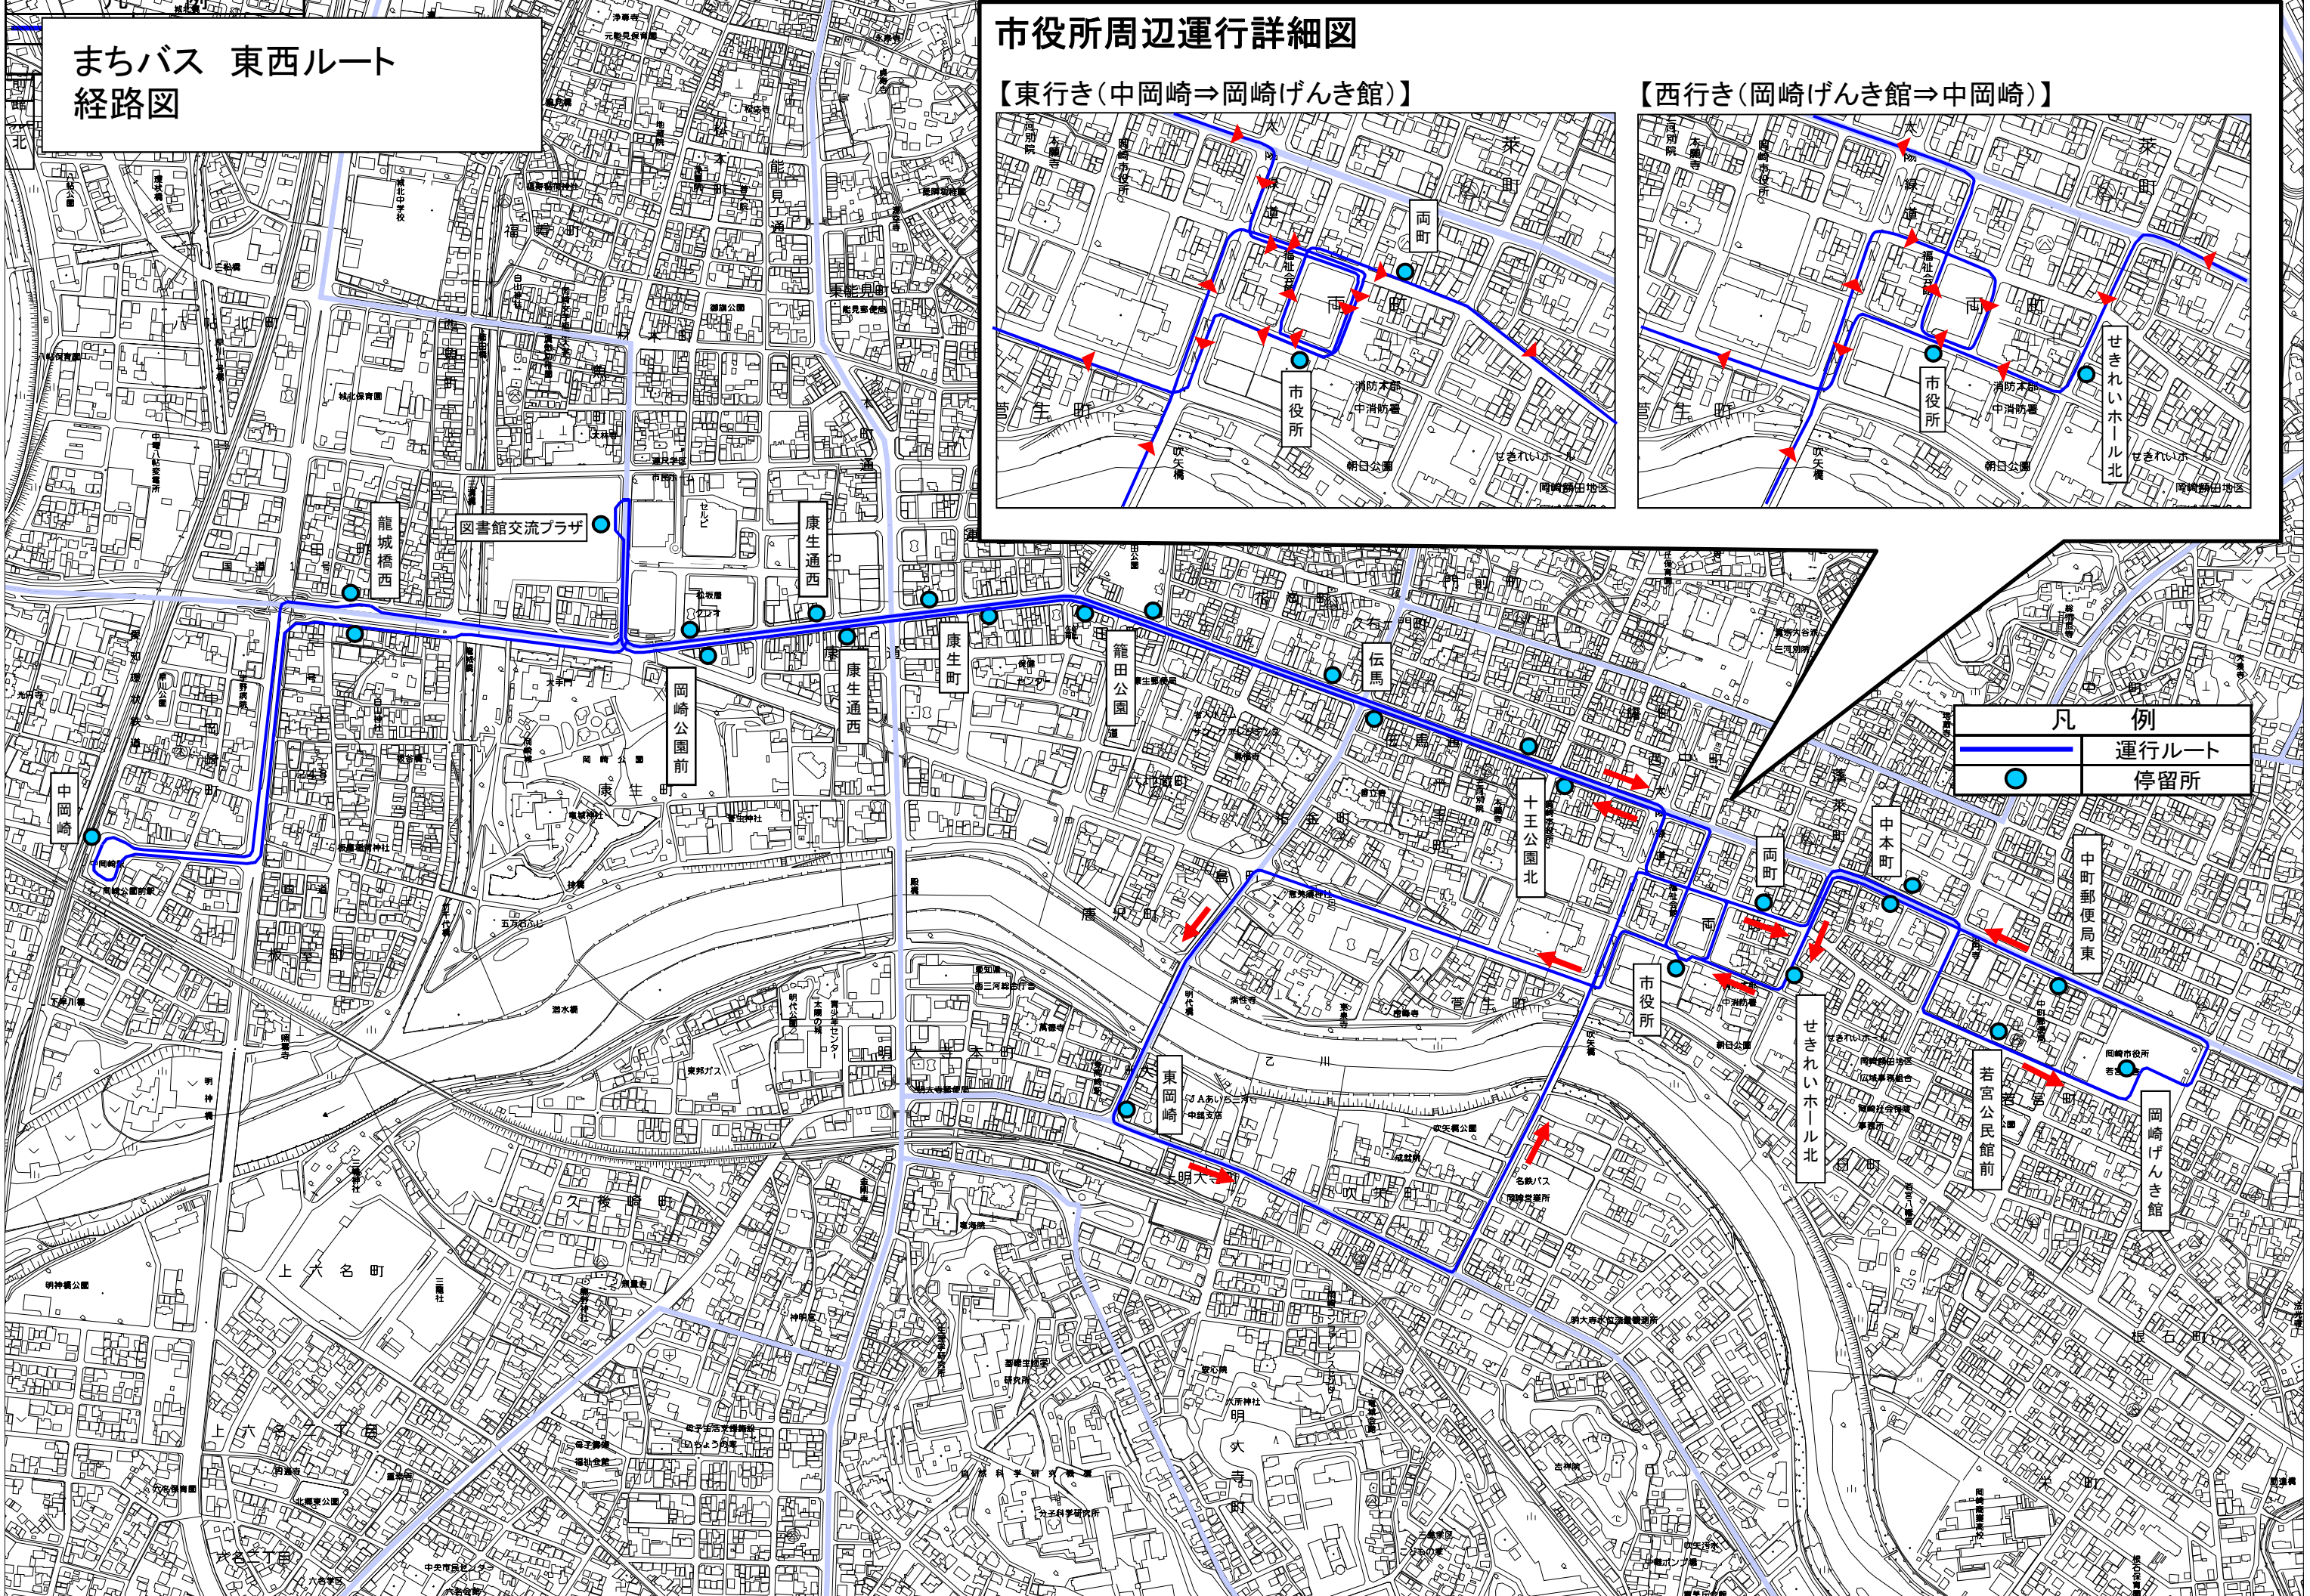

まちバス 東西ルート 経路図

市役所周辺運行詳細図

【東行き(中岡崎⇒岡崎げんき館)】

【西行き(岡崎げんき館⇒中岡崎)】

| 凡 例 | |
|---|-------|
|  | 運行ルート |
|  | 停留所 |