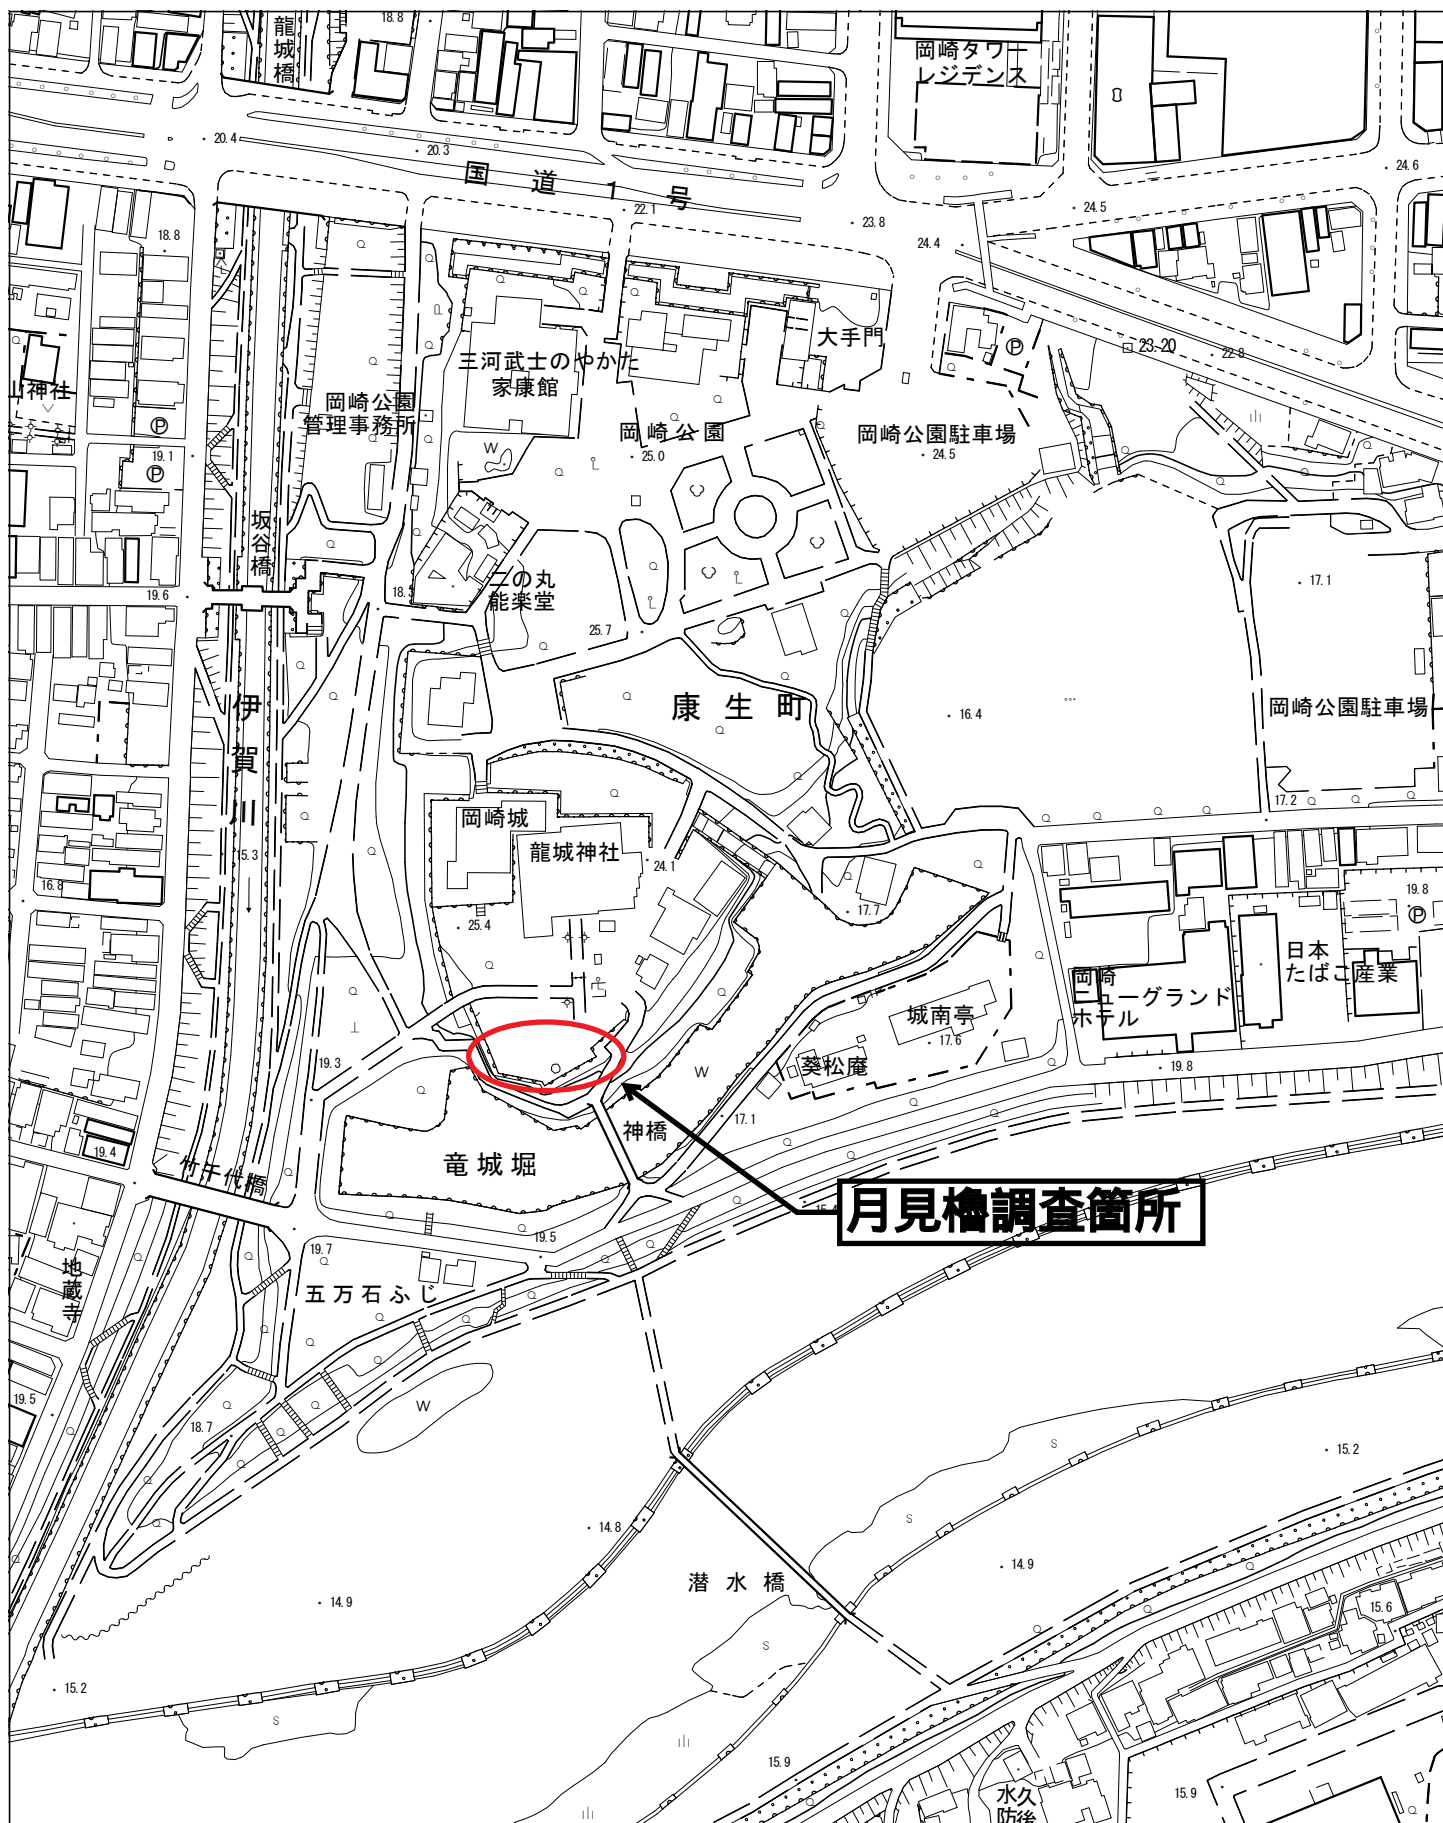

岡崎城跡月見橋 発掘調査位置図

月見橋調査箇所

1 / 2500