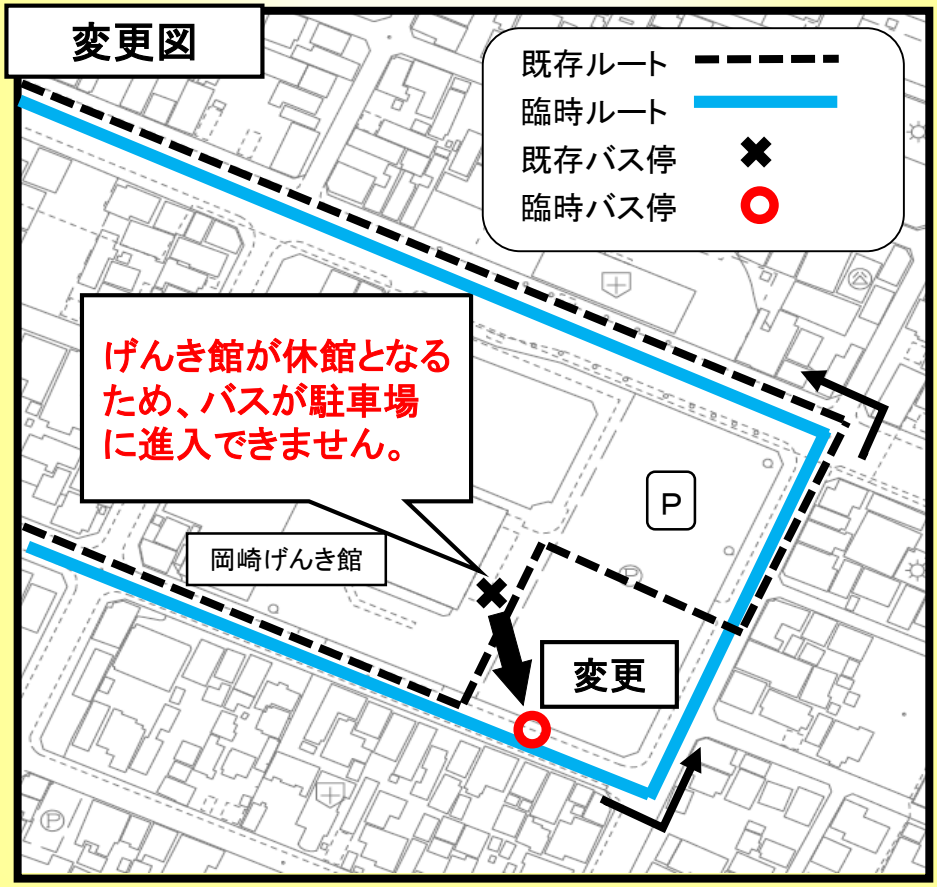

【年末の迂回運行について】

12月29日～31日まで、
岡崎げんき館の休館に伴い、
東西ルート^①のバス停車位置
が変わります。

【年末年始の運行について】

年末年始は以下のとおり
運行・**運休**いたします。
ご理解のほどよろしくお願
いいたします。

12月31日まで 通常運行

1月1日から3日まで
終日運休

1月4日から 通常運行