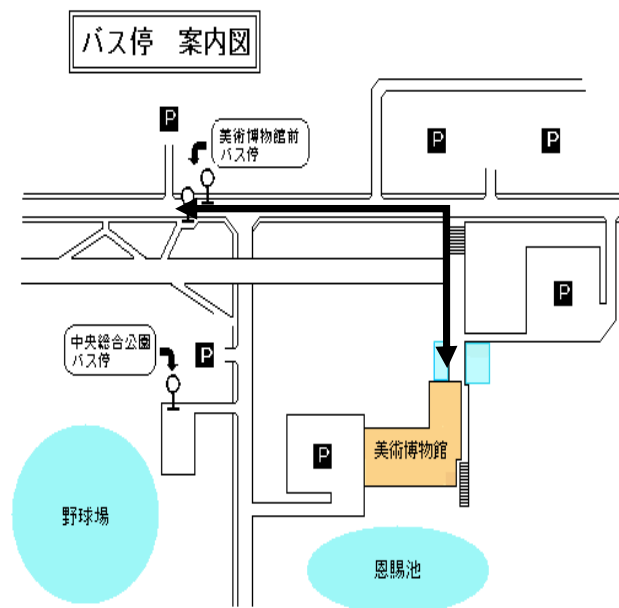

## 岡崎市美術博物館 名鉄路線バス時刻表

【美術博物館へ行く】 名鉄東岡崎・北口②番バスのりば → 美術博物館

【美術博物館から帰る】 美術博物館 → 東岡崎

平日		土日祝	
東岡崎→美博		美博→東岡崎	
東岡崎発	行先	東岡崎発	行先
7:30	中央総合公園行	8:18	美合行
8:20		8:48	
8:45		9:18	
9:10		10:48	
10:10		11:48	
11:10		12:48	
12:10		13:48	
13:10		14:48	
14:10		15:48	
15:10		16:48	
16:10	17:48		
17:10	18:18		
東岡崎→美博		美博→東岡崎	
東岡崎発	行先	東岡崎発	行先
7:40	中央総合公園行	8:18	美合行
8:10		8:48	
8:40		9:18	
9:10		10:13	
9:40		11:13	
10:25		12:13	
11:25		13:13	
12:25		14:13	
13:25		15:13	
14:25		15:43	
15:25	16:13		
16:25	16:43		
17:25	17:13		
	17:43		
	18:13		