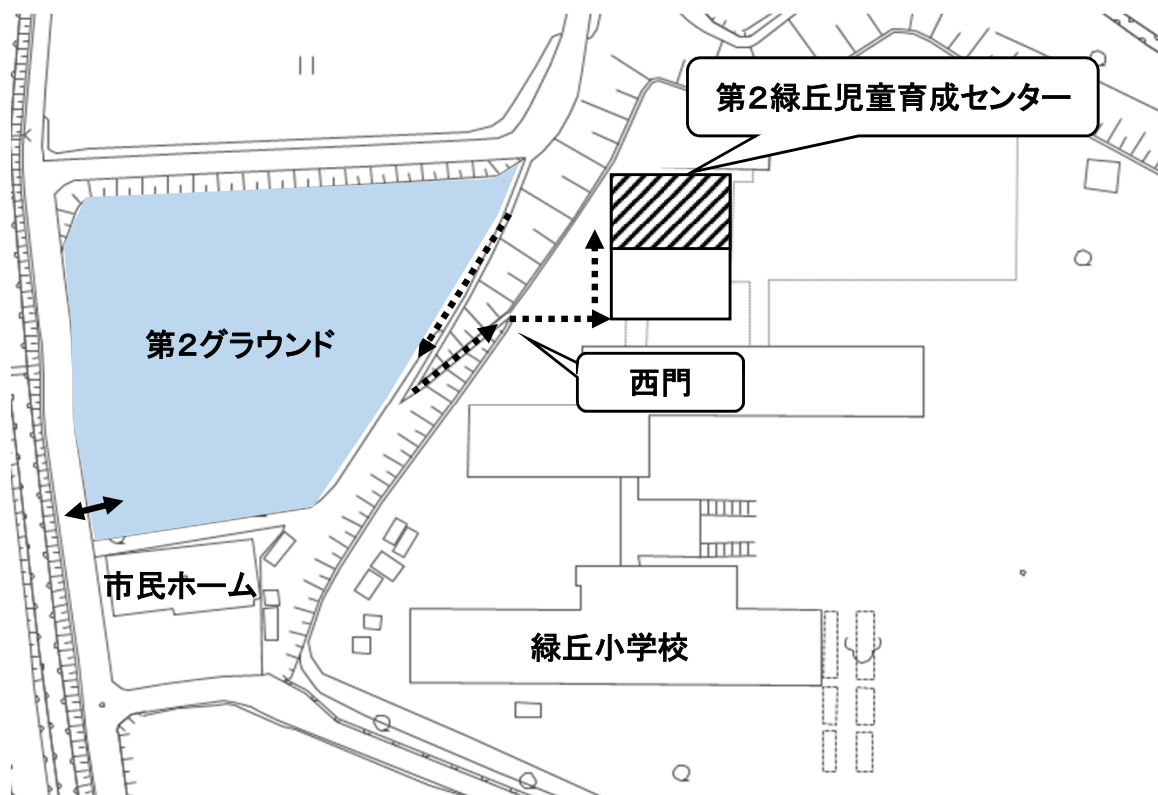

第2緑丘児童育成センターを利用する保護者の方へ

～送迎時の駐車場利用のご案内～

- ▶児童育成センターの送迎は、**小学校西側の第2グラウンド**を利用してください。
- ▶送迎後は、**速やかに車の移動**をお願いします。
- ▶学校敷地内へは、**専用通路から西門**を利用してください。
- ▶**西門のインターフォン**により、支援員へ送迎の旨をお知らせください。

○送迎児童等の行き来があります。安全運転を常に心がけてください。

○駐車中は、短時間であってもかばん、貴重品を車内に置かないようにしてください。

○場内での事故等については、一切の責任を負いません。