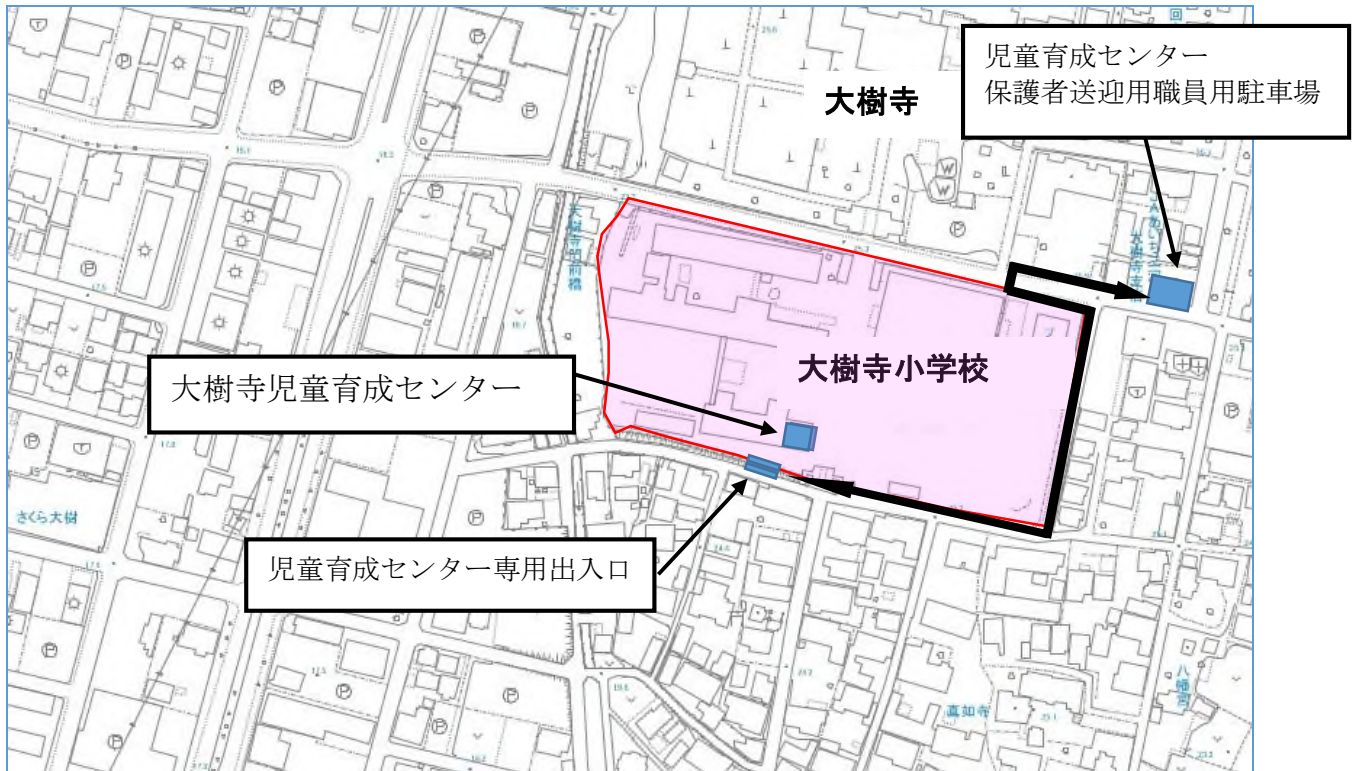

# 大樹寺児童育成センター位置図

大樹寺小学校内に自家用車、自転車を停めることはできません。  
 児童育成センター利用時は校内を横断せず、矢印に沿って児童育成センター専用出入口をご利用ください。

駐車場区画図 (JAの道を挟んだ北側)

上図の斜線部分をご利用ください。

※ 周辺道路は狭いので、路上駐車は絶対にされないよう、お願いいたします。  
 育成センターの契約区画以外の区画には駐車されないようお願いいたします。