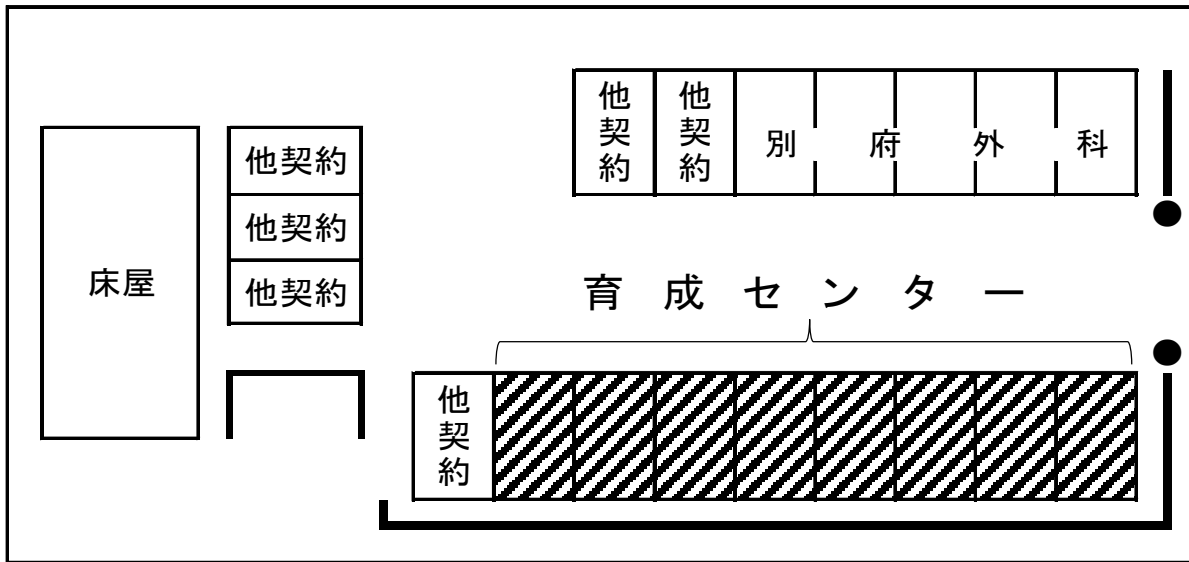

# 大樹寺児童育成センター位置図

大樹寺小学校内に自家用車、自転車を停めることはできません。  
 児童育成センター利用時は校内を横断せず、矢印に沿って児童育成センター専用出入口をご利用ください。

駐車場区画図 (JAの道を挟んだ北側)

上図の斜線部分をご利用ください。

※ 周辺道路は狭いので、路上駐車は絶対にされないよう、お願いいたします。  
 育成センターの契約区画以外の区画には駐車されないようお願いいたします。