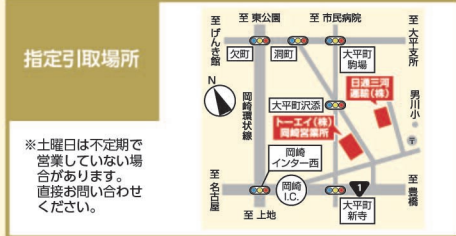

*大きさやメーカーによってリサイクル料金が一部異なります。
*料金は家電リサイクル券センターのホームページから確認できます。

方法1 家電量販店に依頼

製品を購入した店舗(新しい製品を購入する店舗)に引き取りを依頼
費用 リサイクル料金+収集運搬料金(店舗によって異なります)

方法2 指定引取場所に持ち込む

手順1 郵便局でリサイクル料金を支払う ※振込手数料が必要です
手順2 指定引取場所(右図)に持ち込む
費用 リサイクル料金

方法3 市に収集を依頼

手順1 郵便局でリサイクル料金を支払う ※振込手数料が必要
手順2 粗大ごみ受付センター(☎0564-22-2000)へ電話し、収集日・収集場所を打ち合わせる
手順3 指定された日時に回収
費用 リサイクル料金+収集運搬料金(1点につき2,400円)

トーエイ(株)
岡崎営業所(大平町字建石16番地1)
☎0564-65-5181
受付時間 月～土曜日(日曜日祝日・お盆・年末年始を除く)
午前8時～正午、午後1時～4時

日通三河運輸(株)
岡崎取扱所(大平町字西上野107番地)
☎0564-73-7755
受付時間 月～土曜日(日曜日祝日・お盆・年末年始を除く)
午前9時～正午、午後1時～4時30分

クリーンセンターへ持ち込み

処理手数料 10kgまで200円(以後10kgごとに200円が加算)
*処理手数料の支払いは現金のみです

持ち込み先

中央クリーンセンター
板田町字西流石2番地1
☎0564-27-7153

月～金曜日(祝日含む) 午前8時30分～午後4時
土曜日(祝日含む) 午前8時30分～午前11時30分