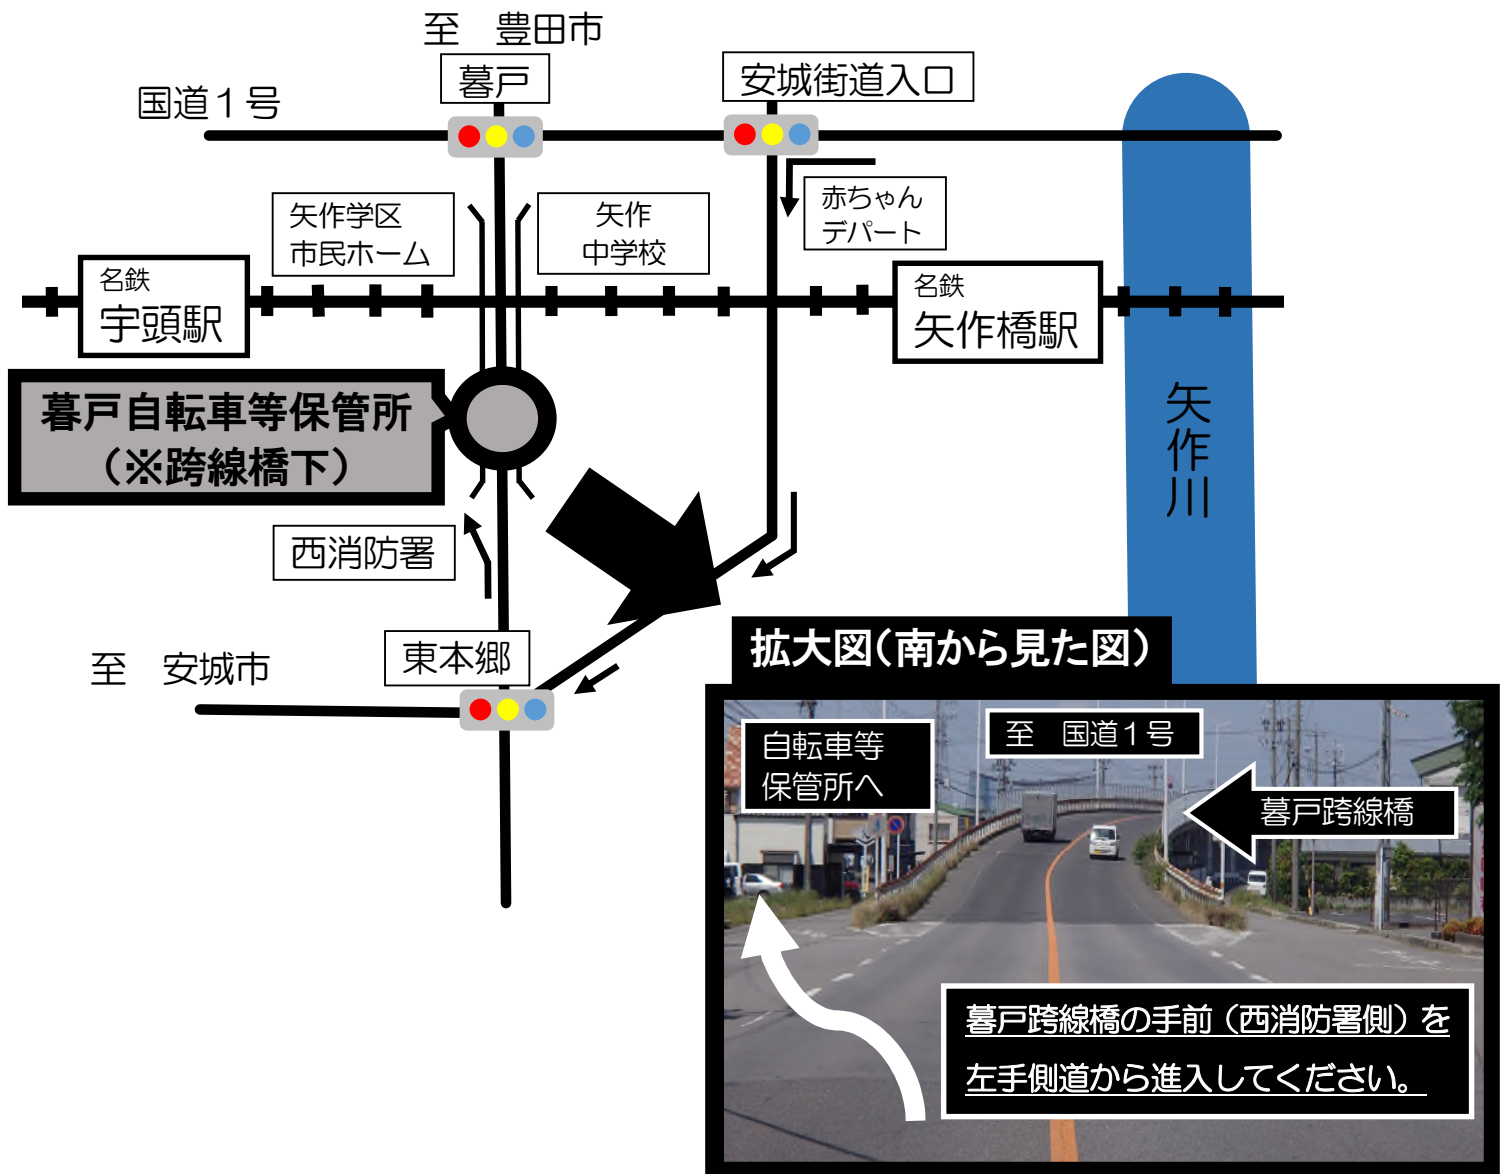

【暮戸自転車等保管所案内図】

●保管所の開設日時

毎週月曜日から金曜日 午前9時から午後4時まで

(祝日、12月29日から1月3日までを除く)

第2・第4土曜日とその翌日 午前9時から午後4時まで

(正午から午後1時までを除く)

●所在地

岡崎市暮戸町字南川畔10-2 (※跨線橋の下になります。)