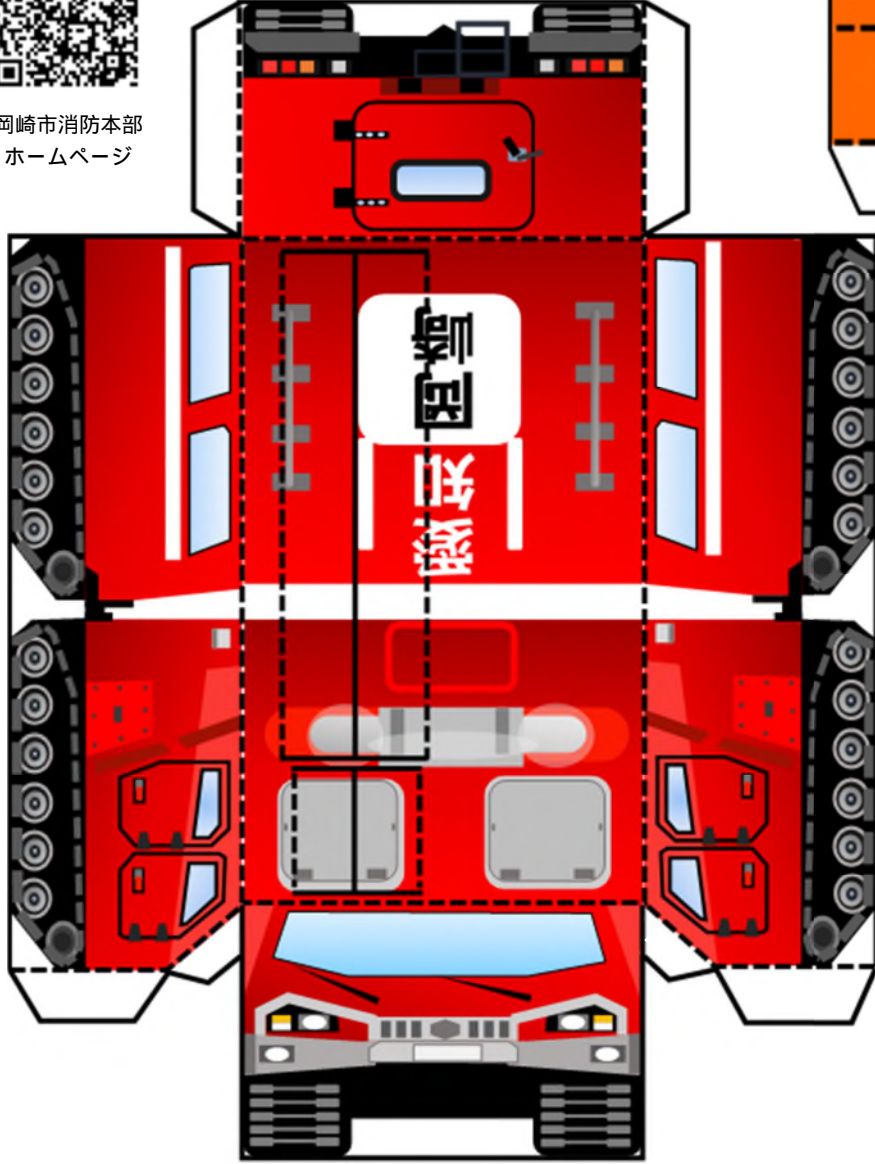

OKAZAKI FIRE FIGHTER CALENDAR 2022

岡崎市消防本部
ホームページ

【つくりかた】

- に沿って切り取る。
- - - - を山折にする。

部分をのりで貼り付ける。

このカレンダーは、はさみ・カッター等を使用します。お子様に危険のないよう、保護者の方の指導のもと製作してください。

マスコットキャラは、好きなところにのりで貼り付けてください。