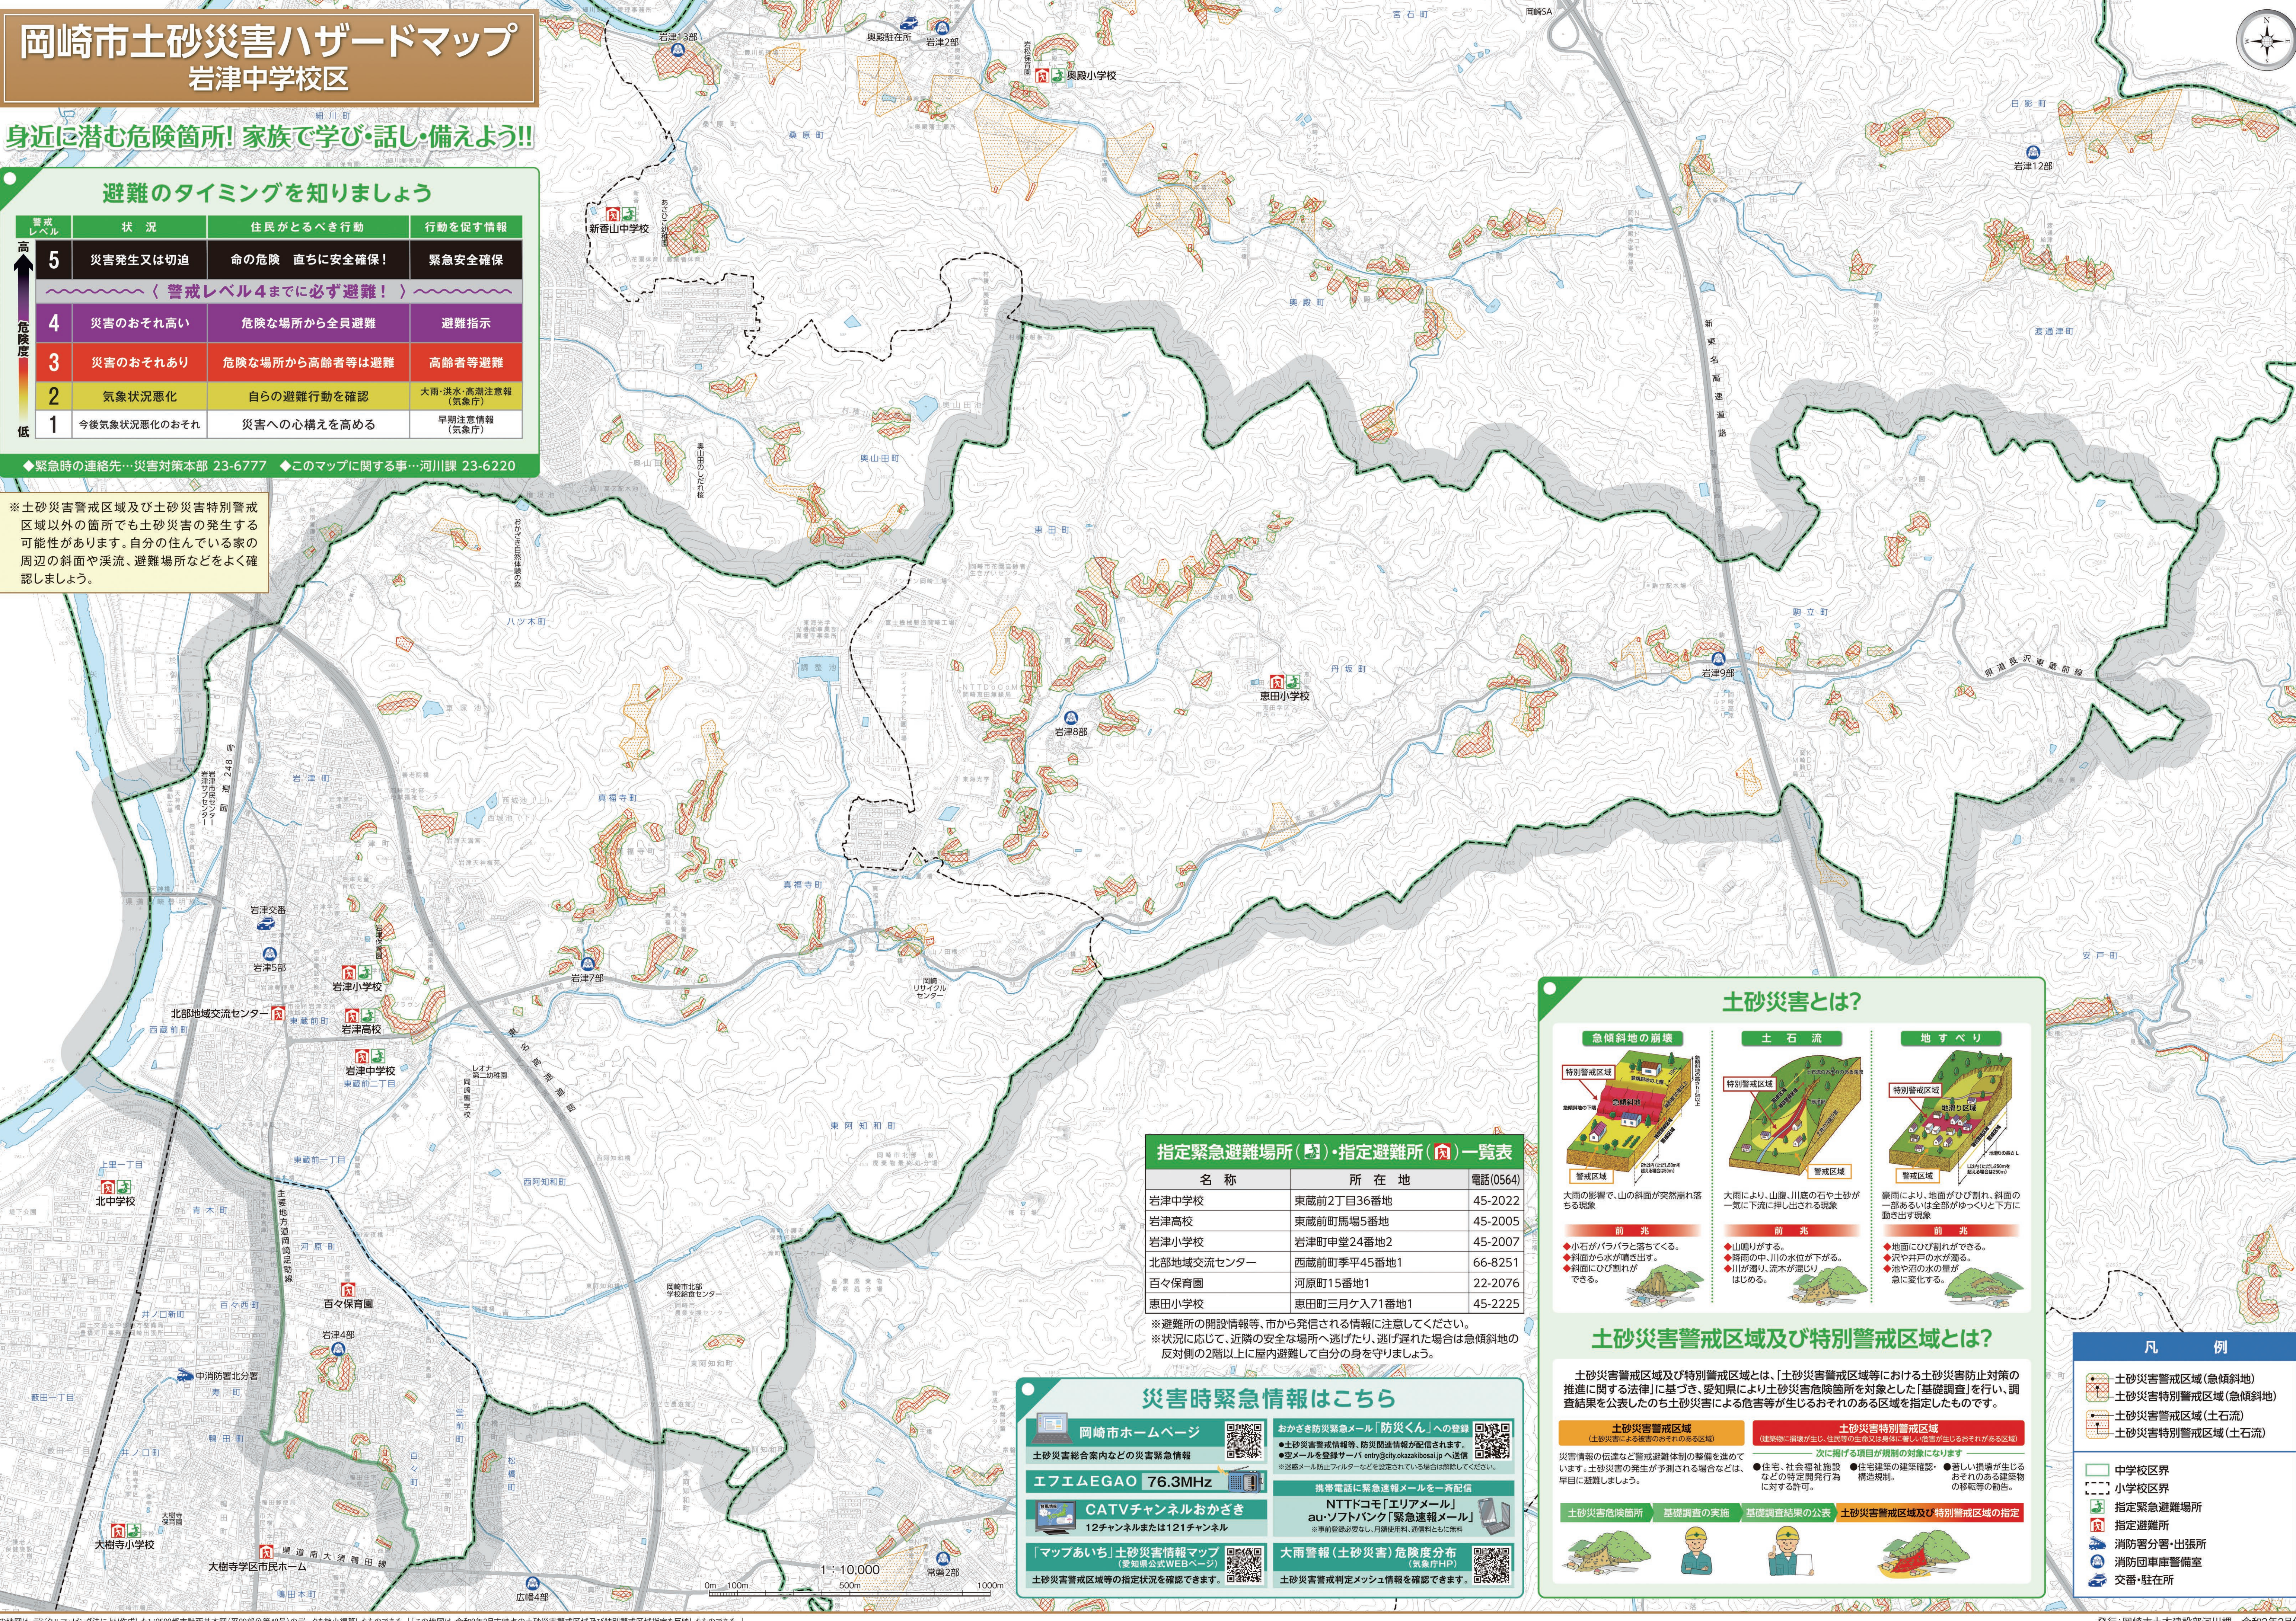

岡崎市土砂災害ハザードマップ 岩津中学校区

身近に潜む危険箇所! 家族で学び・話し・備えよう!!

避難のタイミングを知りましょう

警戒レベル	状況	住民がとるべき行動	行動を促す情報
5	災害発生又は切迫	命の危険 直ちに安全確保!	緊急安全確保
~~~~~ 〈警戒レベル4までに必ず避難!〉 ~~~~~			
4	災害のおそれ高い	危険な場所から全員避難	避難指示
3	災害のおそれあり	危険な場所から高齢者等は避難	高齢者等避難
2	気象状況悪化	自らの避難行動を確認	大雨・洪水・高潮注意報 (気象庁)
1	今後気象状況悪化のおそれ	災害への心構えを高める	早期注意情報 (気象庁)

◆緊急時の連絡先…災害対策本部 23-6777 ◆このマップに関する事…河川課 23-6220

※土砂災害警戒区域及び土砂災害特別警戒区域以外の箇所でも土砂災害の発生する可能性があります。自分の住んでいる家の周辺の斜面や渓流、避難場所などをよく確認しましょう。

### 災害時緊急情報はこちら

- 岡崎市ホームページ  
土砂災害総合案内などの災害緊急情報
- エフエムEGAO 76.3MHz
- CATVチャンネルおがさき  
12チャンネルまたは121チャンネル
- マップあいち「土砂災害情報マップ」  
(愛知県公式WEBページ)  
土砂災害警戒区域等の指定状況を確認できます。
- おがさき防災緊急メール「防災くん」への登録  
●土砂災害警戒情報等、防災関連情報が配信されます。  
●空メールを登録サービス「entry@city.okazaki.lg.jp」へ送信  
●迷惑メール防止フィルターなどを設定されている場合は解除してください。
- 携帯電話に緊急速報メールを一斉配信  
NTTドコモ「エリアメール」  
au・ソフトバンク「緊急速報メール」  
※事前登録が必要なし、月間使用料、通信料ともに無料
- 大雨警報(土砂災害)危険度分布  
(気象庁HP)  
土砂災害警戒レベルメッシュ情報を確認できます。

#### 土石流

大雨により、山腹、川底の石や土砂が一気に下流に押し出される現象

**前兆**

- 山鳴りがする。
- 降雨中、川の水位が下がる。
- 川が濁り、流木が漂い始める。