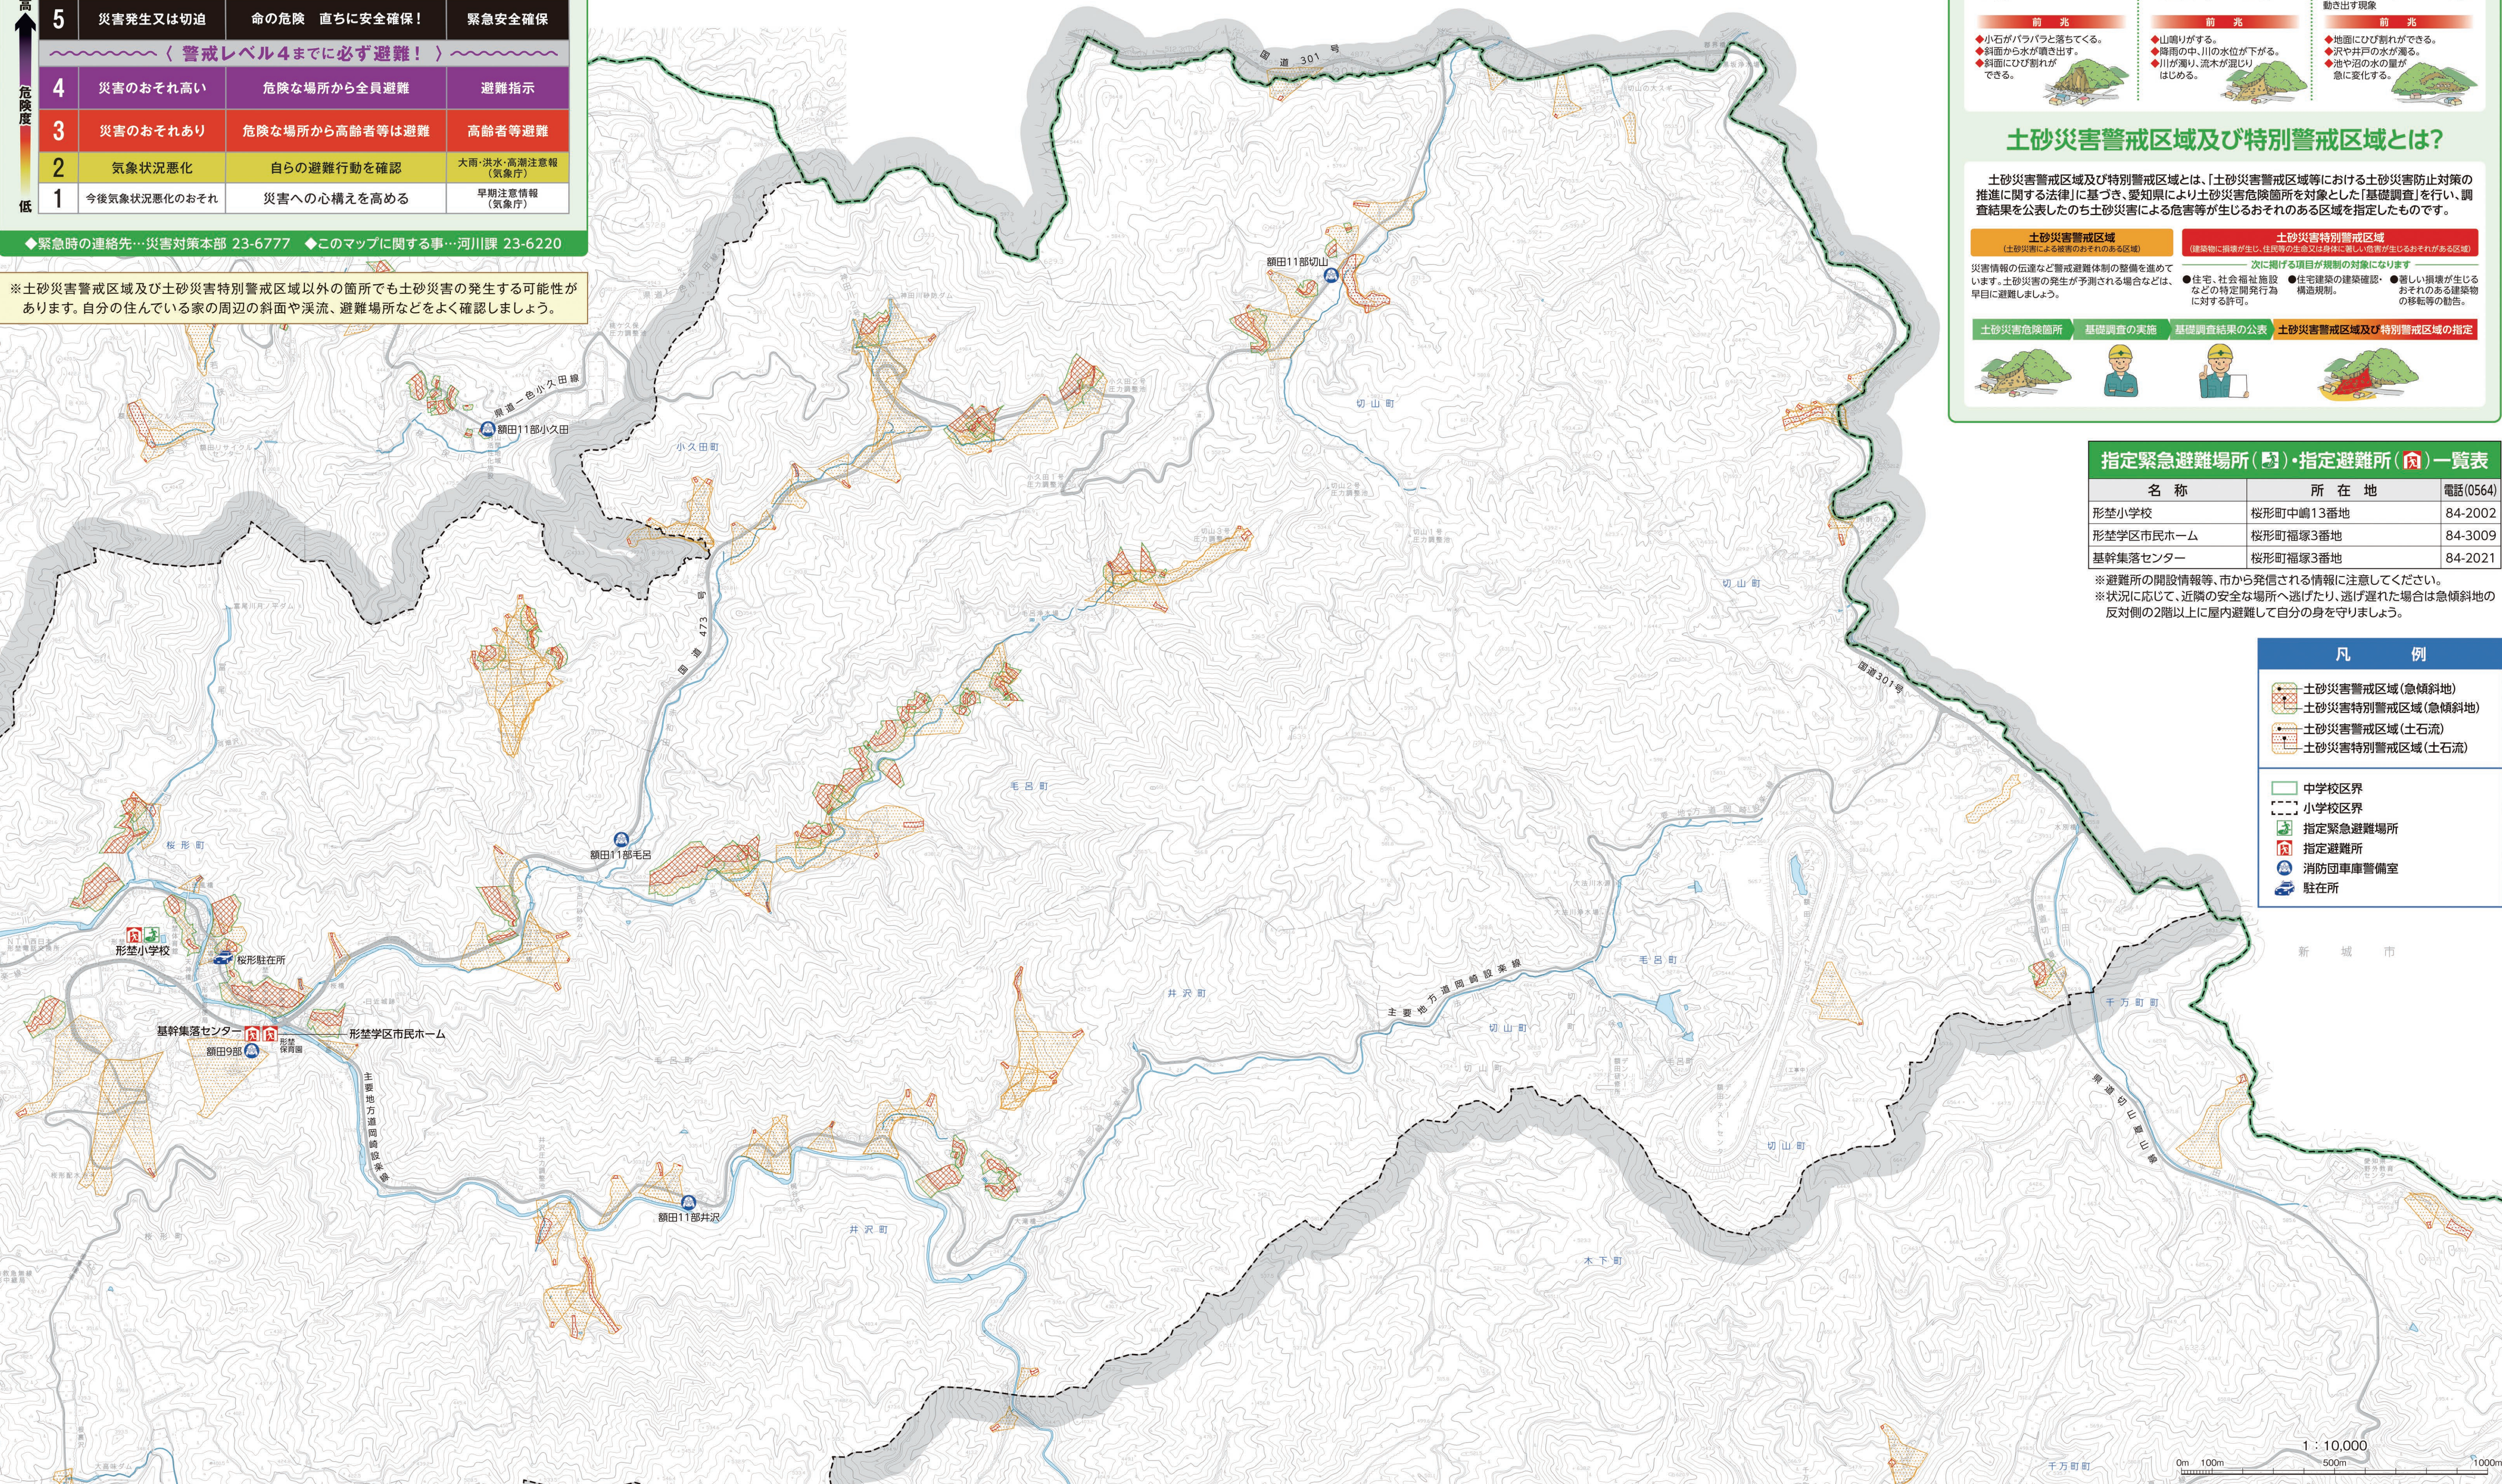

#### 土石流

大雨により、山腹・川底の石や土砂が一気に下流に押し出される現象

**前兆**  
●山崩れがする。  
●降雨の中、川の水位が下がる。  
●川が濁り、流木が運び込まれる。

### 土砂災害警戒区域及び特別警戒区域とは?

土砂災害警戒区域及び特別警戒区域とは、「土砂災害警戒区域等における土砂災害防止対策の推進に関する法律」に基づき、愛知県により土砂災害危険箇所を対象とした「基礎調査を行い、調査結果を公表したのち土砂災害による危害等が生じるおそれのある区域を指定したものです。」

**土砂災害警戒区域**  
(土砂災害による被害のおそれのある区域)

災害情報の伝達など警戒避難体制の整備を進めています。土砂災害の発生が予測される場合などは、早目に避難しましょう。

**土砂災害特別警戒区域**  
(建築物に損壊が生じ、住民等の生命又は身体に甚しい危害が生じるおそれがある区域)

次に掲げる項目が規制の対象となります

- 住宅、社会福祉施設 などの特定開発行為に対する許可
- 住宅建築の建築確認 構造規制
- 甚しい損壊が生じるおそれのある建築物の移転等の動向

土砂災害危険箇所

基礎調査の実施

基礎調査結果の公表

土砂災害警戒区域及び特別警戒区域の指定

### 凡例

- 土砂災害警戒区域(急傾斜地)
- 土砂災害特別警戒区域(急傾斜地)
- 土砂災害警戒区域(土石流)
- 土砂災害特別警戒区域(土石流)
- 中学校区界
- 小学校区界
- 指定緊急避難場所
- 指定避難所
- 消防団車庫警備室
- 駐在所