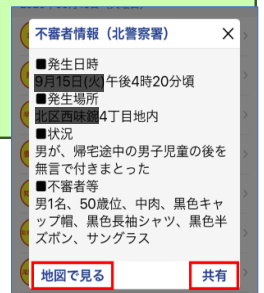

岡崎署地域安全情報

●岡崎署管内の犯罪発生状況(令和5年1月末)

(件)

手口別 年別	刑法犯 総数	窃盗犯	侵入盗					自動車盗	自転車盗	車上ねらい	部品ねらい	万引き	窃盗犯 その他
			侵入盗	住宅 対象 侵入盗	事務所 荒し	出店 荒し	その他 侵入盗						
令和5年	193	106	11	7	0	2	2	1	25	2	5	32	29
令和4年	146	106	9	5	1	2	1	2	19	11	8	36	21
前年比	47	0	2	2	-1	0	1	-1	6	-9	-3	-4	8

※住宅対象侵入盗の内訳は、「空き巣」「忍込み」「居空き」

愛知県警察スマートフォン用アプリ

インストールしてね!!

アイチポリス

をインストールして、タイムリーな犯罪・不審者情報を入手!!防犯活動に役立てよう!

～主な機能の紹介～

📍マップ機能

犯罪発生・不審者情報、警察署や交番、110番の家等の場所を地図上で確認できます。

📱「パトネットあいち」「Twitter」の閲覧機能

警察から配信される情報をリアルタイムで確認できます。

🔔防犯ブザー等機能

スマートフォンが防犯ブザーに早変わり!
お子さんや女性の安全を守ります!

📍イマココ機能(現在地の送信機能)

お子さんからの通知で今いる場所が分かります。

Android端末の方はこちら→

←iOS端末の方はこちら(iPhone)