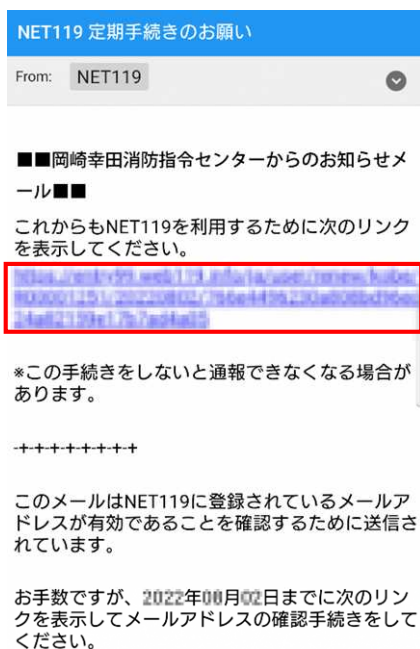

Net119 の定期手続きについて

年に一度、NET119 の定期手続きを行っていただきます

「NET119 定期手続きのお願い」という件名のメールが届きます。

メールの内容を確認し、本文内の URL を選択してください。

右の画面が表示されましたら、手続きは完了です。

Net119 からメールが届いていないか定期的に確認してください