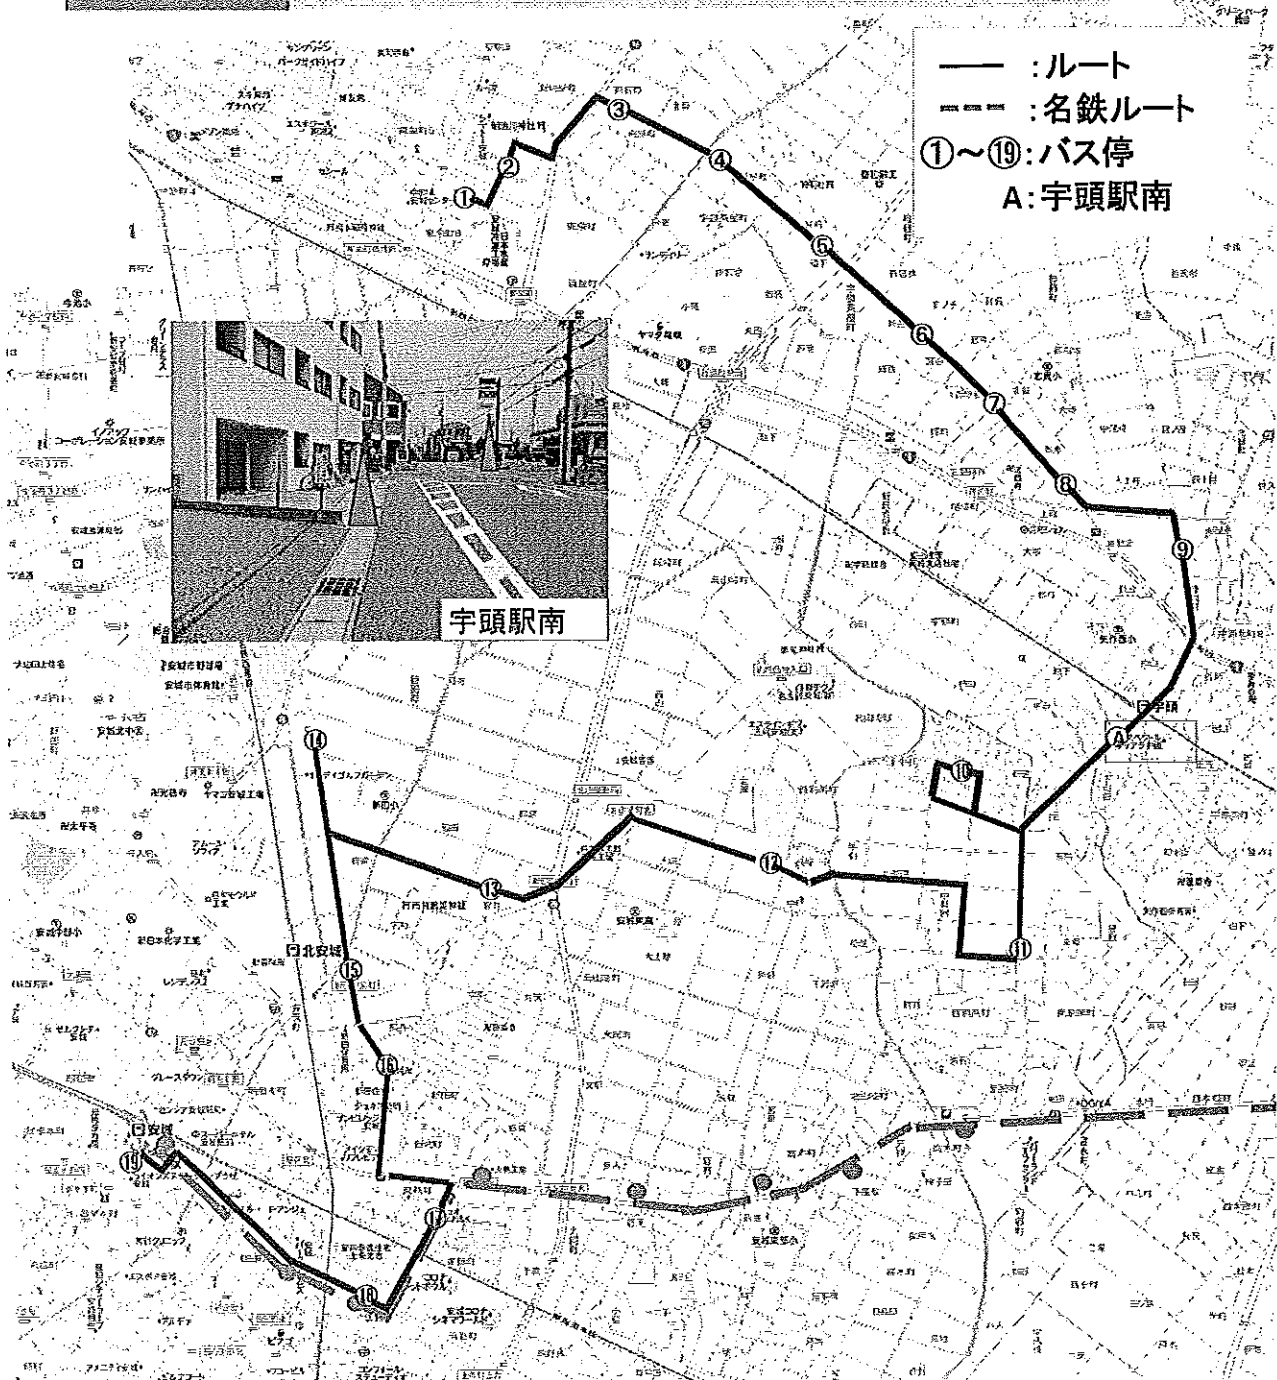

項目	内容
運行事業者	東伸運輸株式会社 (あんくるバス現在5路線運行中)
運行ルートの特徴	岡崎市宇頭地域及び安城市北東地域とJR安城駅を接続
起点	北部福祉センター
主な経由地	宇頭駅、安城自動車学校、中部福祉センター、北安城駅、松井整形外科
終点	JR安城駅
延長(片道)	10.9キロ
ダイヤ(所要時間)	裏面参照 約33分
運行本数(運行日)	7便/日 (毎日運行 ※運休日:12月30日~1月3日)
車両	小型バス「日野ボンチャ」乗車定員36名
料金	1乗車100円
その他の料金設定	未就学児:無料 1ヶ月定期:1,000円(車内販売)当日から有効

東部線

ダイヤ案

H26.10運行開始

	1便	2便	3便	4便	5便	6便	7便
北部福祉センター	7:03	8:30	9:55	11:54	13:34	16:02	17:28
明治川神社	7:04	8:31	9:56	11:55	13:35	16:03	17:29
浜屋	7:05	8:32	9:57	11:56	13:36	16:04	17:30
宇頭茶屋説教所	7:06	8:33	9:58	11:57	13:37	16:05	17:31
宇頭茶屋	7:07	8:34	9:59	11:58	13:38	16:06	17:32
熊野神社	7:08	8:35	10:00	11:59	13:39	16:07	17:33
尾崎公民館	7:09	8:36	10:01	12:00	13:40	16:08	17:34
尾崎町東	7:09	8:36	10:01	12:00	13:40	16:08	17:34
柿碕	7:10	8:37	10:02	12:01	13:41	16:09	17:35
宇頭駅	7:14	8:41	10:06	12:05	13:45	16:13	17:39
別所団地	7:16	8:44	10:09	12:08	13:48	16:16	17:42
東別所	7:18	8:46	10:11	12:10	13:50	16:18	17:44
安城自動車学校	7:20	8:48	10:13	12:12	13:52	16:20	17:46
新田北	7:24	8:52	10:17	12:16	13:56	16:24	17:50
中部福祉センター	7:27	8:55	10:20	12:19	13:59	16:27	17:53
北安城駅東	7:28	8:56	10:21	12:20	14:00	16:28	17:54
新田	7:30	8:58	10:23	12:22	14:02	16:30	17:56
東新町	7:32	9:00	10:25	12:24	14:04	16:32	17:58
松井整形東	7:33	9:01	10:26	12:25	14:05	16:33	17:59
JR安城駅(着)	7:35	9:03	10:28	12:27	14:07	16:35	18:01
循環線(発)	7:45	9:15	10:30	12:30	14:10	16:45	18:05