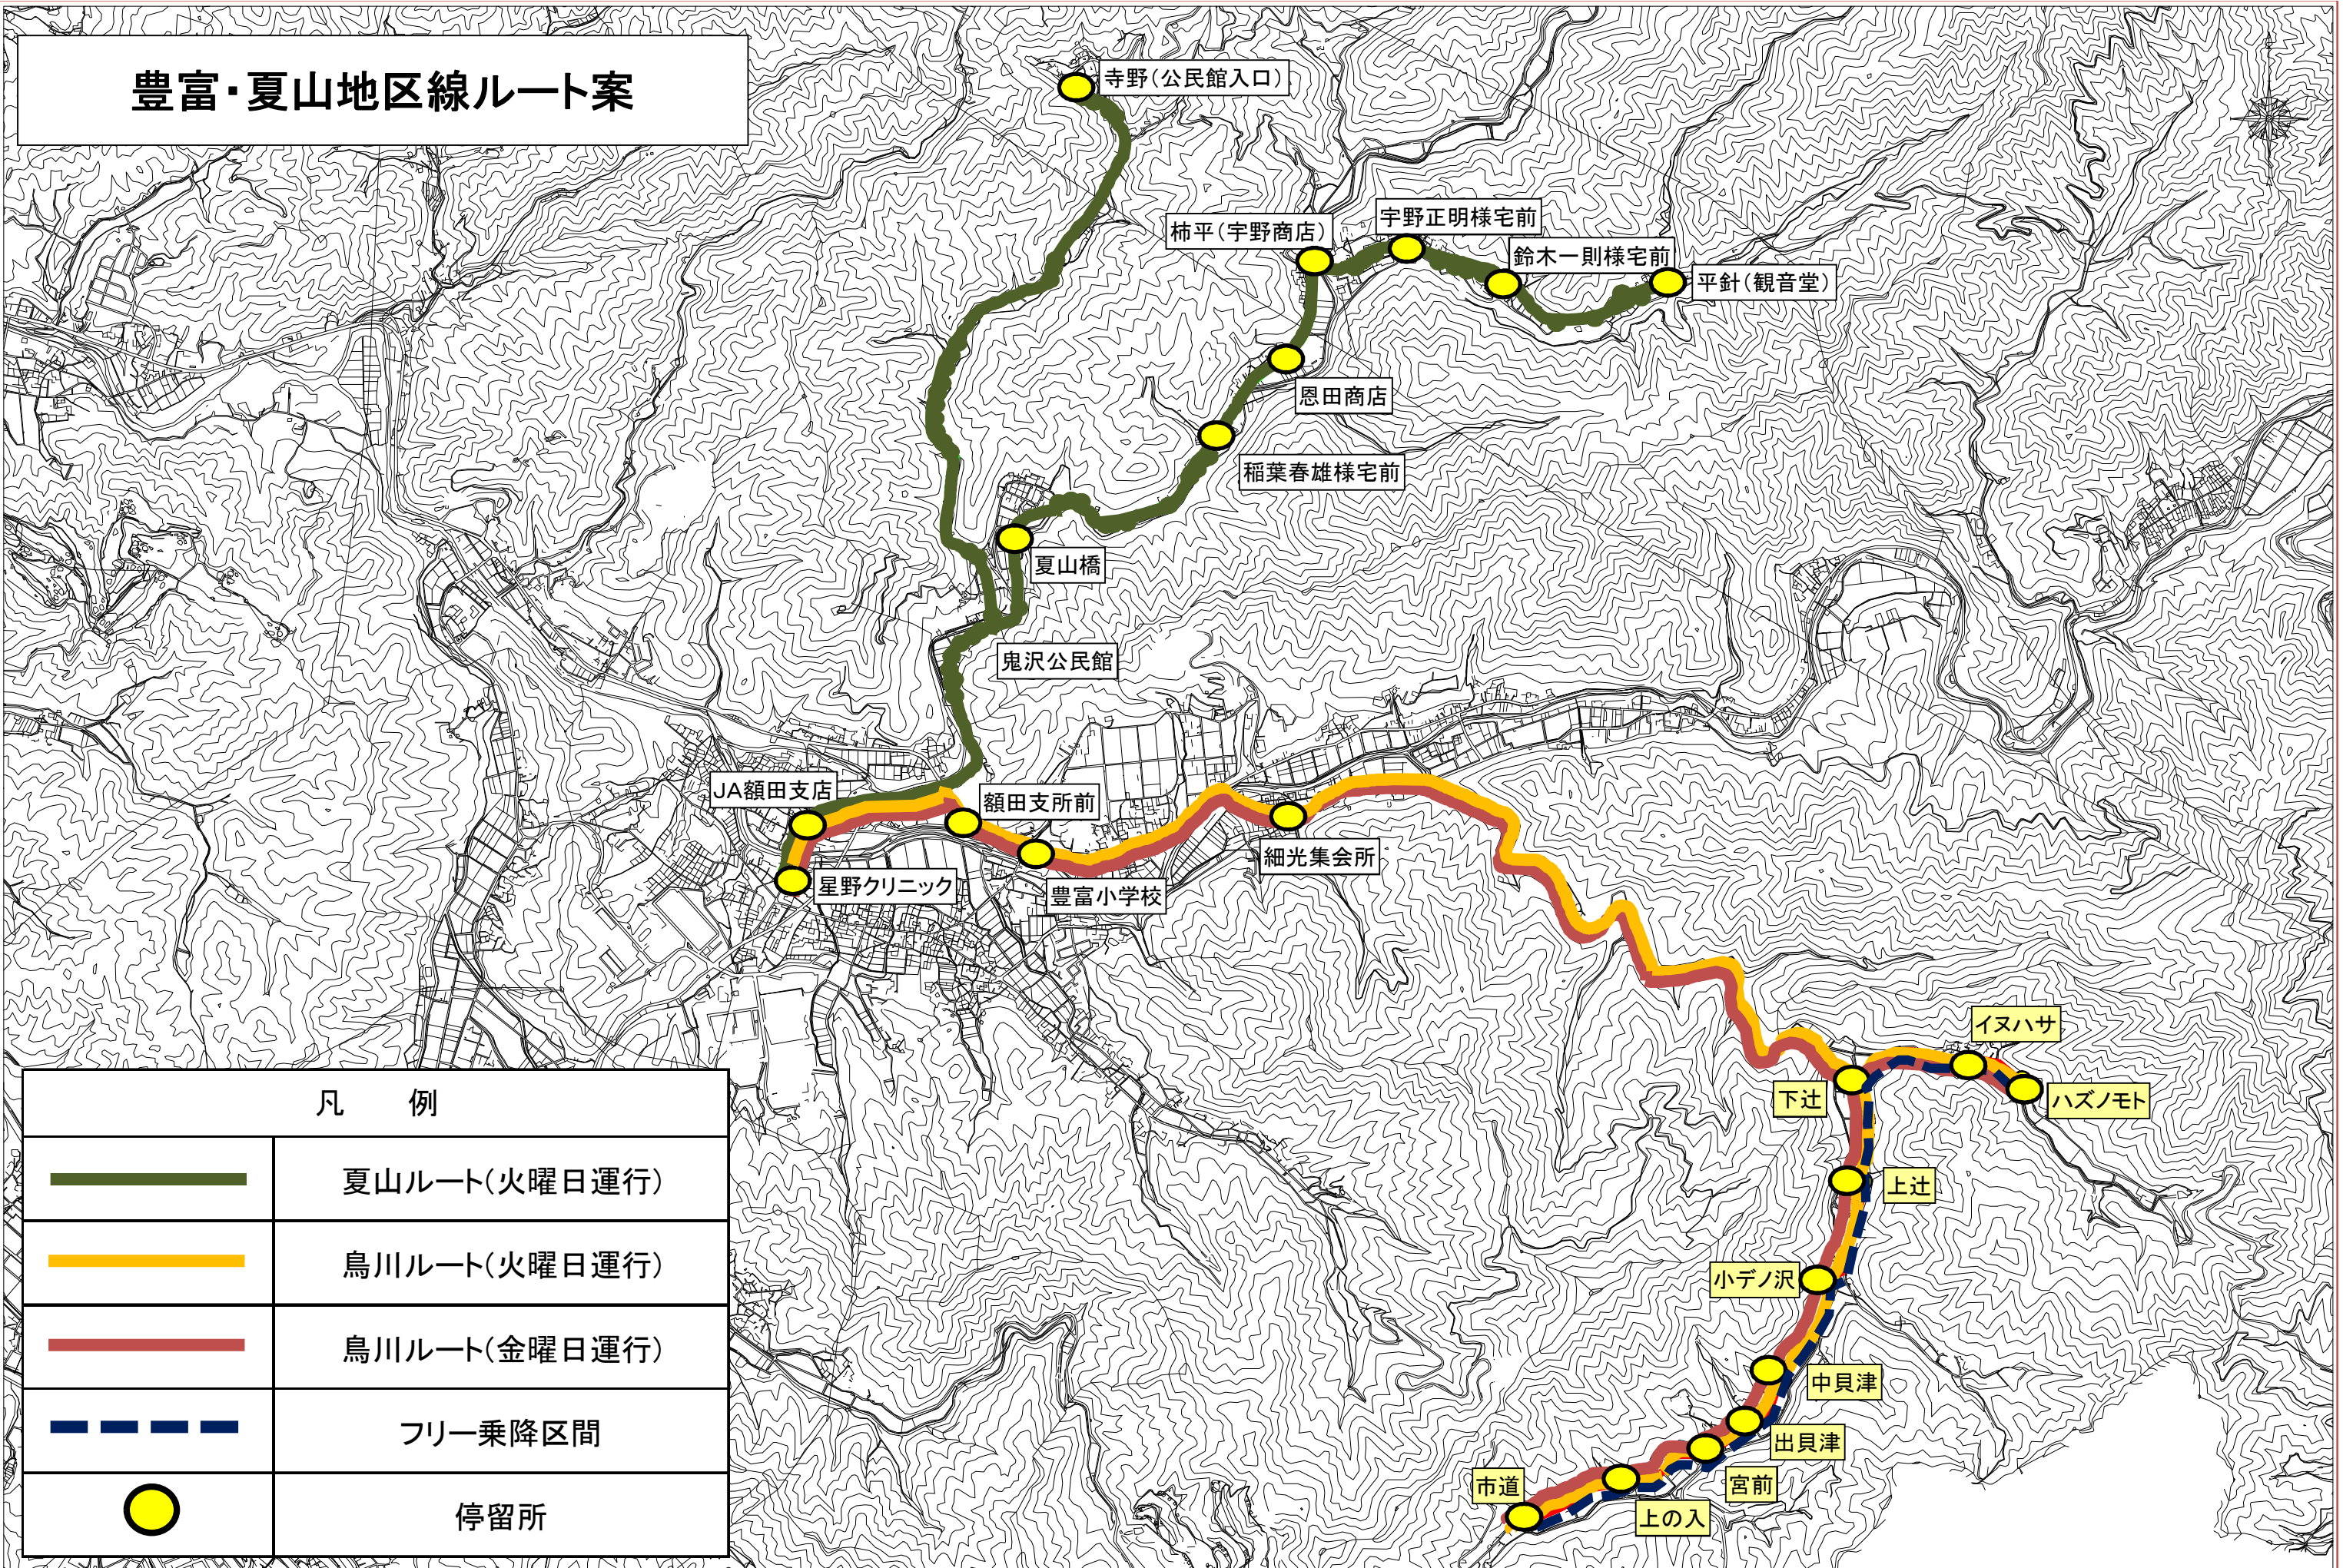

# 豊富・夏山地区線ルート案

## 凡 例

	夏山ルート(火曜日運行)
	鳥川ルート(火曜日運行)
	鳥川ルート(金曜日運行)
	フリー乗降区間
	停留所