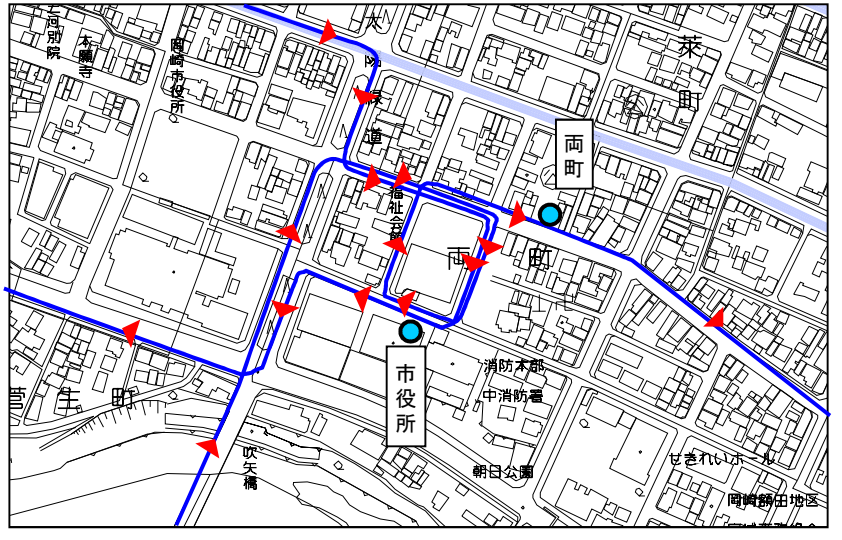

まちバス 東西ルート 経路図

市役所周辺運行詳細図

【東行き(中岡崎⇒岡崎げんき館)】

【西行き(岡崎げんき館⇒中岡崎)】

東岡崎バス停新設イメージ

【詳細図】

【現場写真】