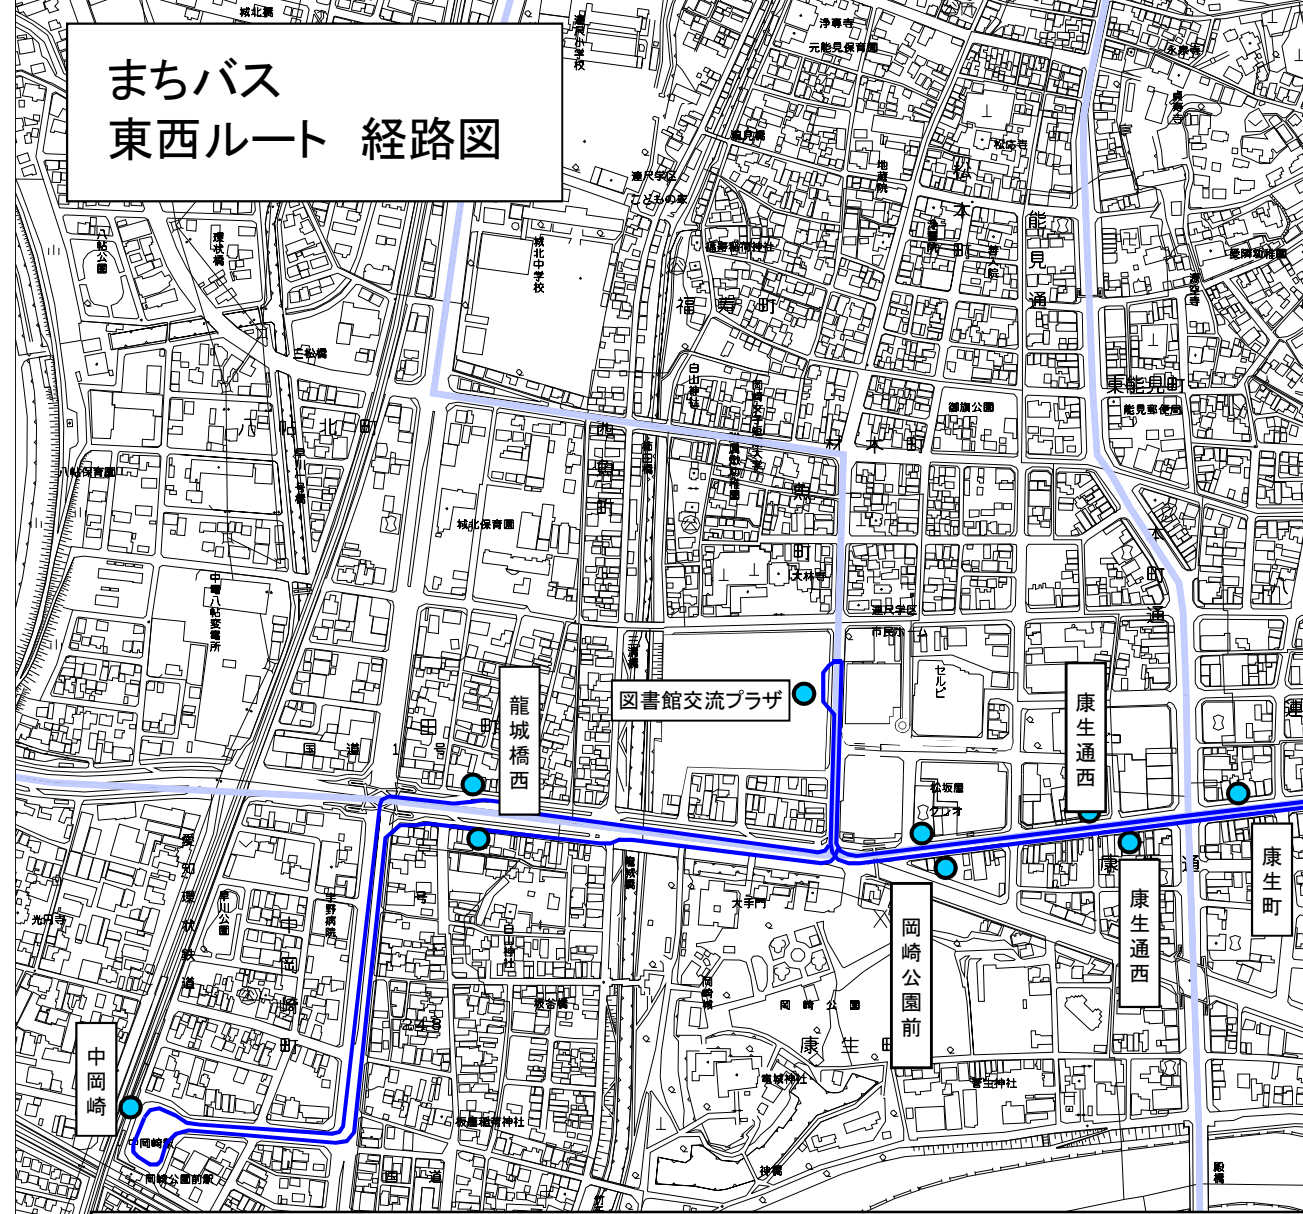

まちバス 東西ルート 経路図

市役所周辺運行詳細図

【東行き(中岡崎⇒岡崎げんき館)】

【西行き(岡崎げんき館⇒中岡崎)】

東岡崎バス停新設イメージ

【詳細図】

【現場写真】