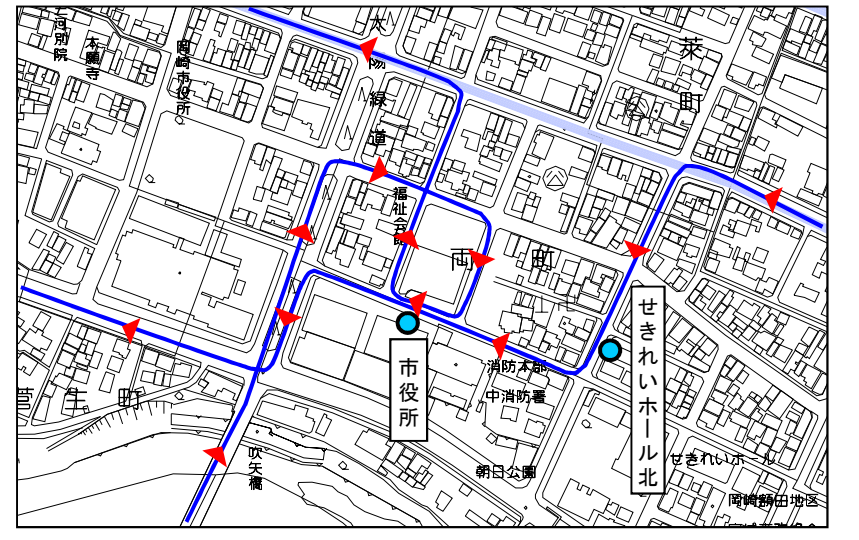

まちバス 東西ルート 経路図

市役所周辺運行詳細図

【東行き(中岡崎⇒岡崎げんき館)】

【西行き(岡崎げんき館⇒中岡崎)】

東岡崎バス停新設イメージ

【詳細図】

【現場写真】