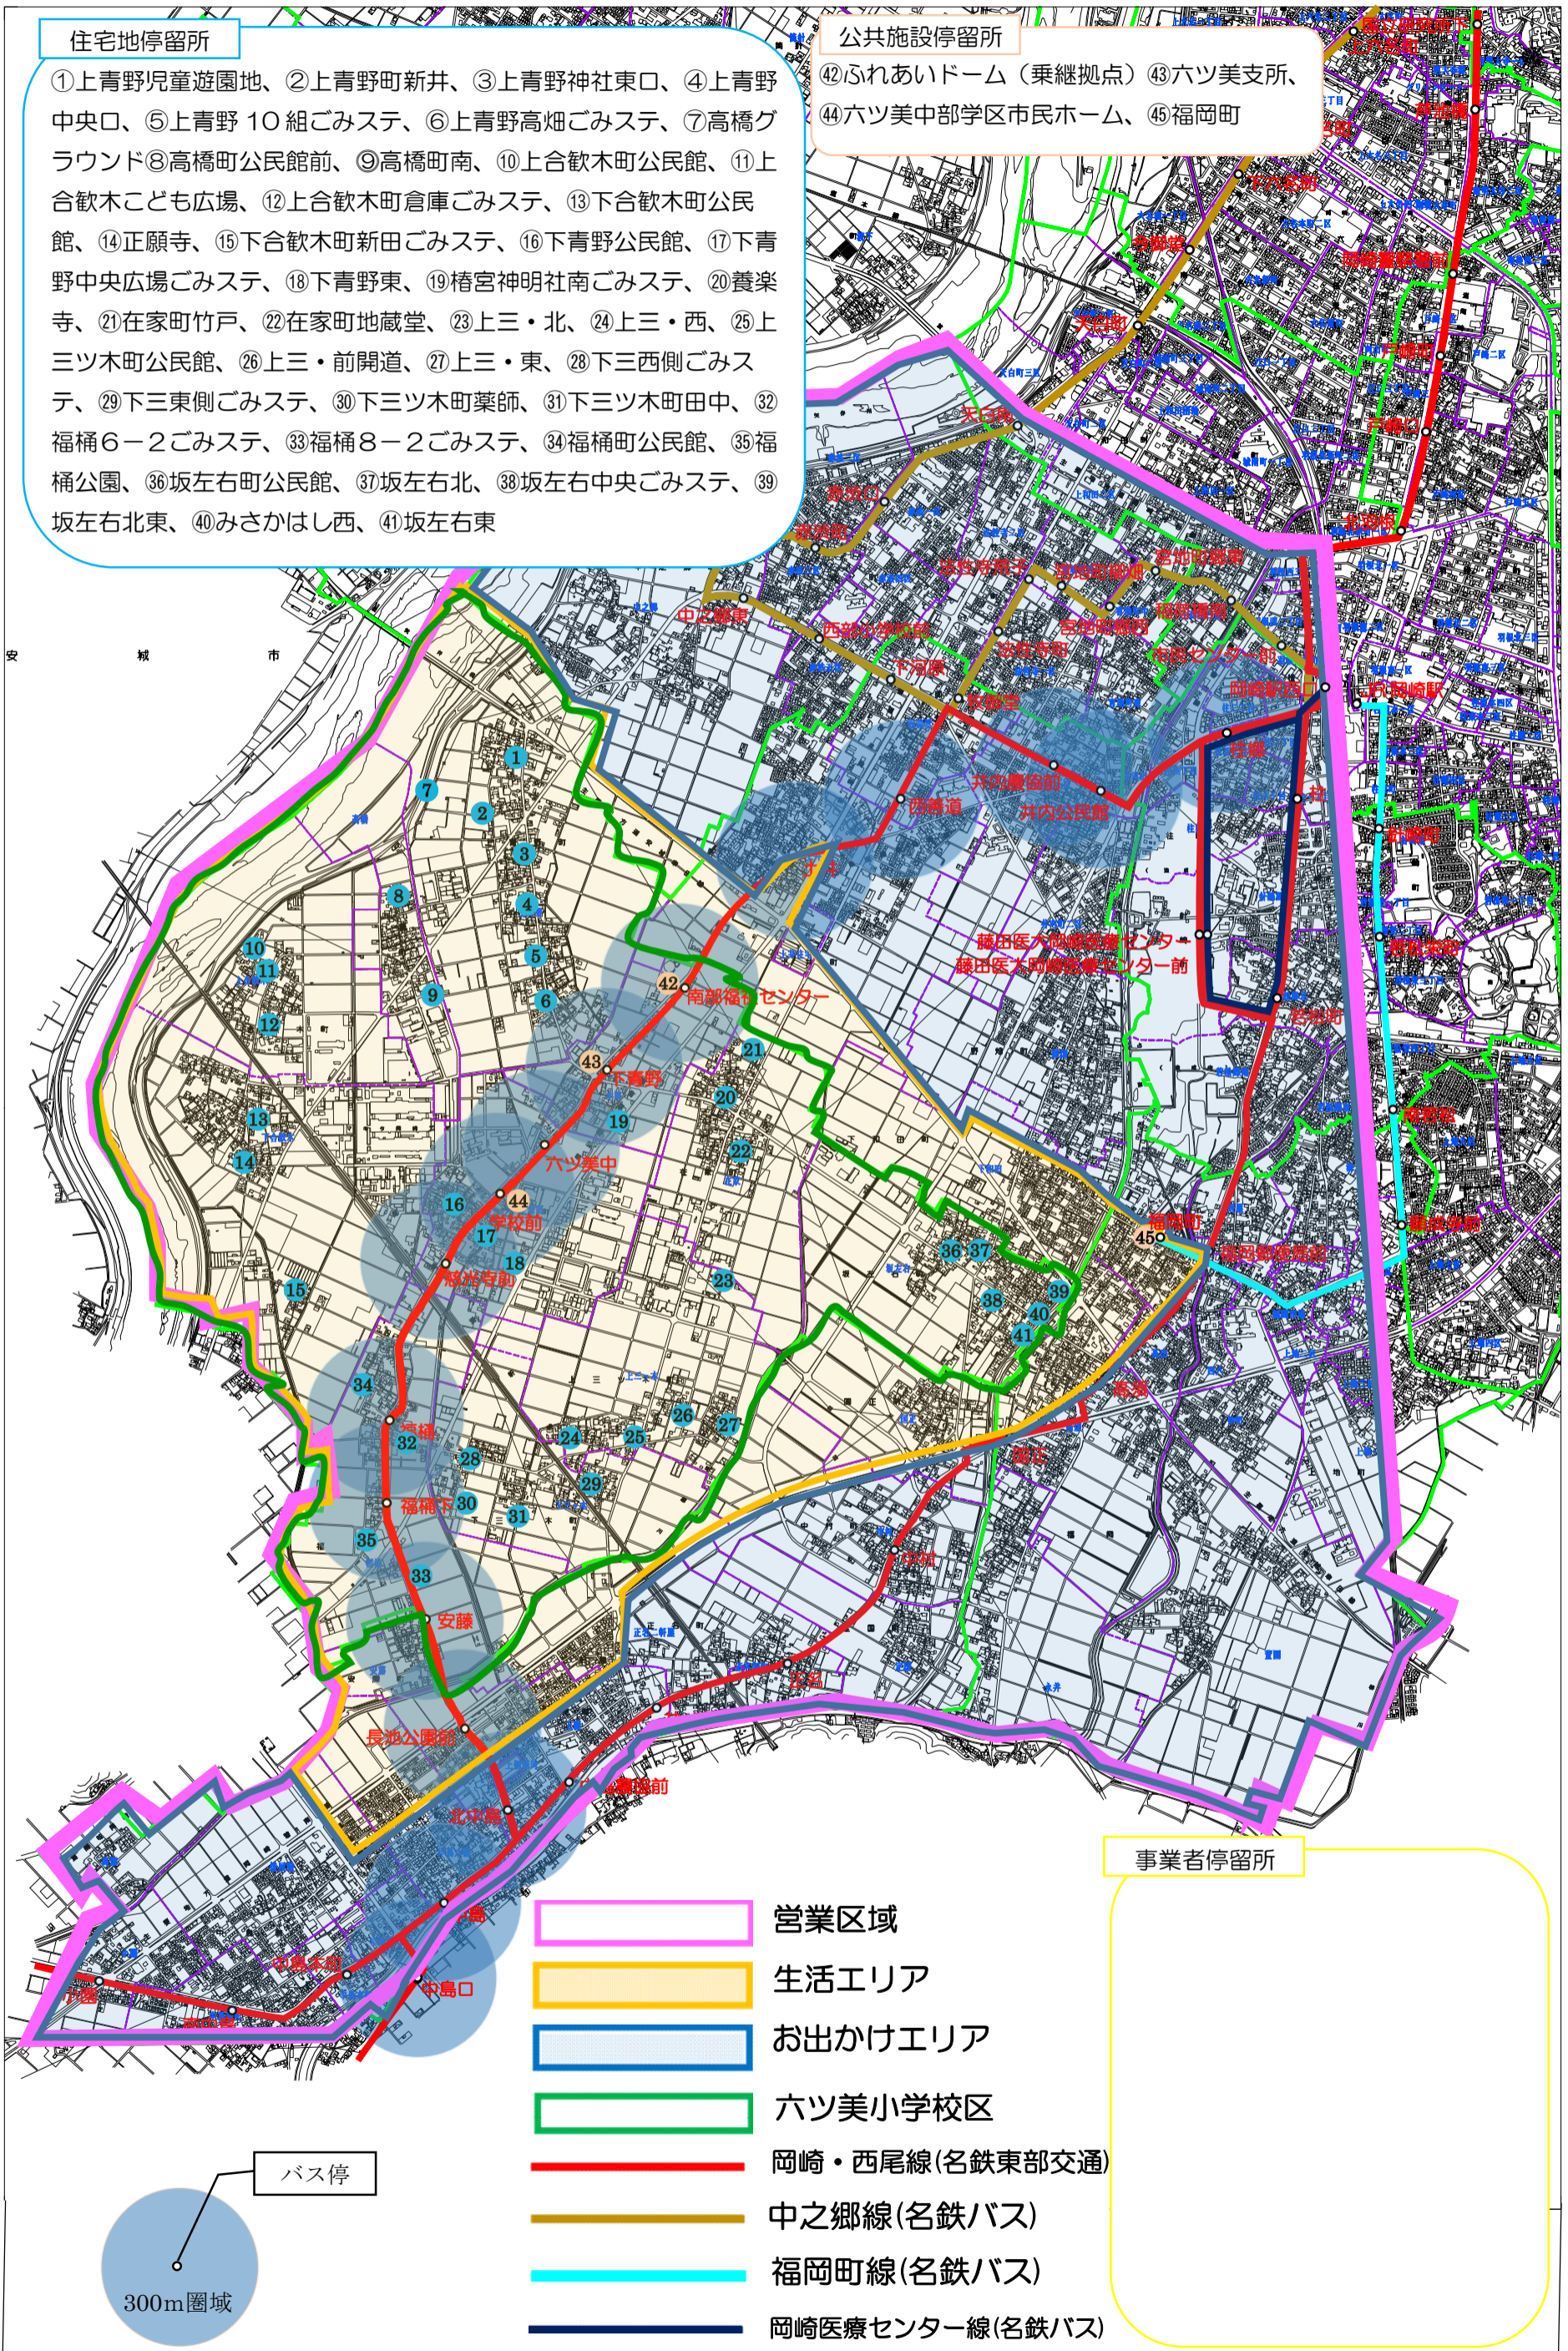

【チョイソコ区域図】

住宅地停留所

- ①上青野児童遊園地、②上青野町新井、③上青野神社東口、④上青野中央口、⑤上青野10組ごみステ、⑥上青野高畑ごみステ、⑦高橋グラウンド⑧高橋町公民館前、⑨高橋町南、⑩上合歓木町公民館、⑪上合歓木こども広場、⑫上合歓木町倉庫ごみステ、⑬下合歓木町公民館、⑭正願寺、⑮下合歓木町新田ごみステ、⑯下青野公民館、⑰下青野中央広場ごみステ、⑱下青野東、⑲椿宮神明社南ごみステ、⑳養楽寺、㉑在家町竹戸、㉒在家町地藏堂、㉓上三・北、㉔上三・西、㉕上三ツ木町公民館、㉖上三・前開道、㉗上三・東、㉘下三西側ごみステ、㉙下三東側ごみステ、㉚下三ツ木町薬師、㉛下三ツ木町田中、㉜福桶6-2ごみステ、㉝福桶8-2ごみステ、㉞福桶町公民館、㉟福桶公園、㊱坂左右町公民館、㊲坂左右北、㊳坂左右中央ごみステ、㊴坂左右北東、㊵みさかはし西、㊶坂左右東

公共施設停留所

- ㊷ふれあいドーム(乗継拠点) ㊸六ツ美支所、㊹六ツ美中部学区市民ホーム、㊺福岡町

事業者停留所

- 営業区域
- 生活エリア
- お出かけエリア
- 六ツ美小学校区
- 岡崎・西尾線(名鉄東部交通)
- 中之郷線(名鉄バス)
- 福岡町線(名鉄バス)
- 岡崎医療センター線(名鉄バス)