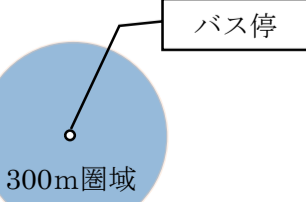

- 営業区域
- 生活エリア
- お出かけエリア
- 六ツ美小学校区
- 岡崎・西尾線(名鉄東部交通)
- 中之郷線(名鉄バス)
- 福岡町線(名鉄バス)
- 岡崎医療センター線(名鉄バス)