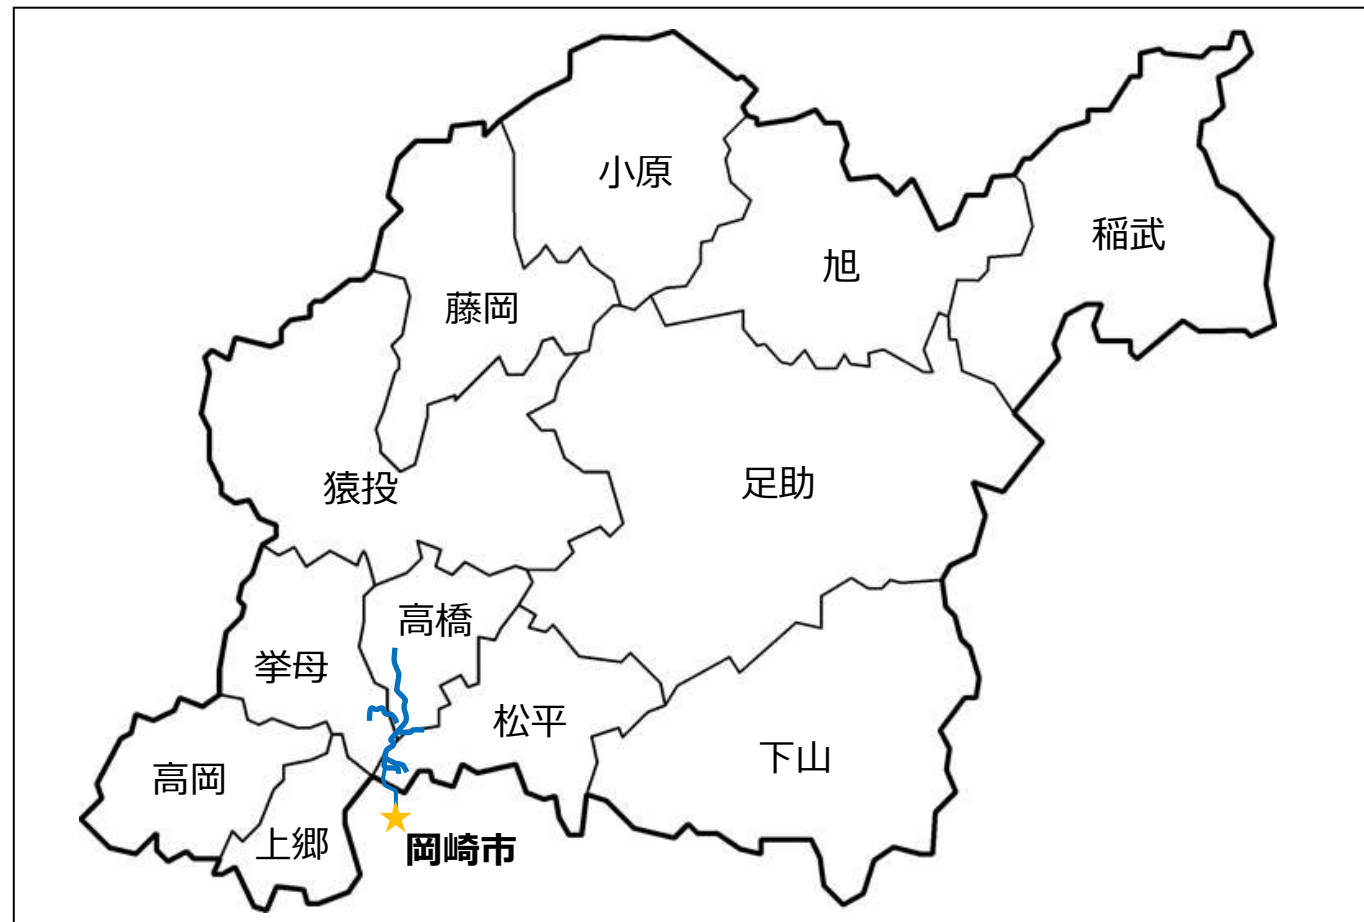

【豊田市】タクシーを活用した運行の本運行化に伴う水源東バス（路線定期運行）の廃止について

1 協議内容

路線名	水源東バス
内容	タクシーを活用した運行の本運行化に伴う路線の廃止
理由	水源東バスは、平成14年の当該地区における基幹バス廃止以降、豊田市内の公共交通空白地の解消を目的に、平成19年9月から豊田市のコミュニティバスとして運行してきた。しかしながら、これまでの利用実績を捉え、関係自治区で組織する水源東バス運営協議会で協議した結果、タクシーを活用した運行に置き換えることとなり、令和2年4月よりバスの運行を休止してタクシーの実証実験を実施してきた。検証の結果、タクシーを活用した運行を本運行化することとしたため、休止中の水源東バスについては廃止とする。 なお、タクシーの利用は水源東バス運営協議会を構成する豊田市内の5自治区の会員制である。
廃止予定日	令和3年3月31日（水）
検討の経緯等	令和3年1月18日 関係自治区と協議完了 令和3年2月9日 豊田市公共交通会議で承認
協議事項	この協議内容について、お気付きの点があればご助言をいただきたい。

2 路線位置図

3 路線基本情報

態 様	路線定期運行	
運行経路の概要	門立（岡崎市）～フォレスタヒルズ～平山公園～トヨタ記念病院～メグリアエムパーク店～大見町6丁目～室町5丁目～吉田整形外科～御立	
運行距離	22.9 km	
運行時間帯	午前8時台 ～ 午後4時台	
運 行 日	月・水曜日	
運行本数	1日6便	
停留所数	28か所	
料金体系	豊田市地域バス運賃体系 1乗車100円	
運行車両	10人乗りジャンボタクシー（運転手1名含む） 1台	
他路線との接続	<<岡崎市内>> 【名鉄バス】門立バス停にて 岡崎市内線、川向線、岡崎・足助線と接続 <<豊田市内>> 【とよたおいでんバス】土橋・豊田東環状線 【名鉄バス】豊田市内線	
運行事業者	株式会社オーフ	
	住所：豊田市大井町砂田23-3	電話：(0565)67-2222

4 路線図

5 時刻表

■上り■ 門立→平山→御立

■下り■ 御立→平山→門立

番号	バス停名	1便	3便	5便
1	門立	8:04	10:44	14:14
2	渡合町5丁目	8:08	10:47	14:17
3	渡合町2丁目	8:09	10:48	14:18
4	渡合町3丁目	8:10	10:49	14:19
5	フォレスタヒルズ	8:14	10:53	14:23
6	岩倉西区民会館	8:17	10:56	14:26
7	上室広場	8:19	10:58	14:28
8	水源橋北	8:20	10:59	14:29
9	室町6丁目	8:21	11:00	14:30
10	平山公園	8:25	11:03	14:33
11	トヨタ記念病院	8:30	11:07	14:37
12	メグリアエムパーク店		11:12	14:42
13	平山	8:35	11:15	14:45
10	平山公園	8:38	11:18	14:48
14	大見町1丁目西	8:43	11:23	14:53
15	大見町2丁目	8:44	11:24	14:54
16	大見町6丁目	8:46	11:26	14:56
17	大見町6丁目北	8:47	11:27	14:57
18	大見町7丁目	8:48	11:28	14:58
19	大見町1丁目東	8:49	11:29	14:59
20	室町5丁目	8:50	11:30	15:00
21	下野見児童館	8:52	11:32	15:02
22	室町2丁目	8:53	11:33	15:03
23	室町1丁目	8:54	11:34	15:04
24	野見山	8:58	11:38	15:08
25	野見児童館	9:01	11:41	15:11
26	おぎ原内科	9:02	11:42	15:12
27	吉田整形外科	9:03	11:43	15:13
28	御立	9:04	11:44	15:14