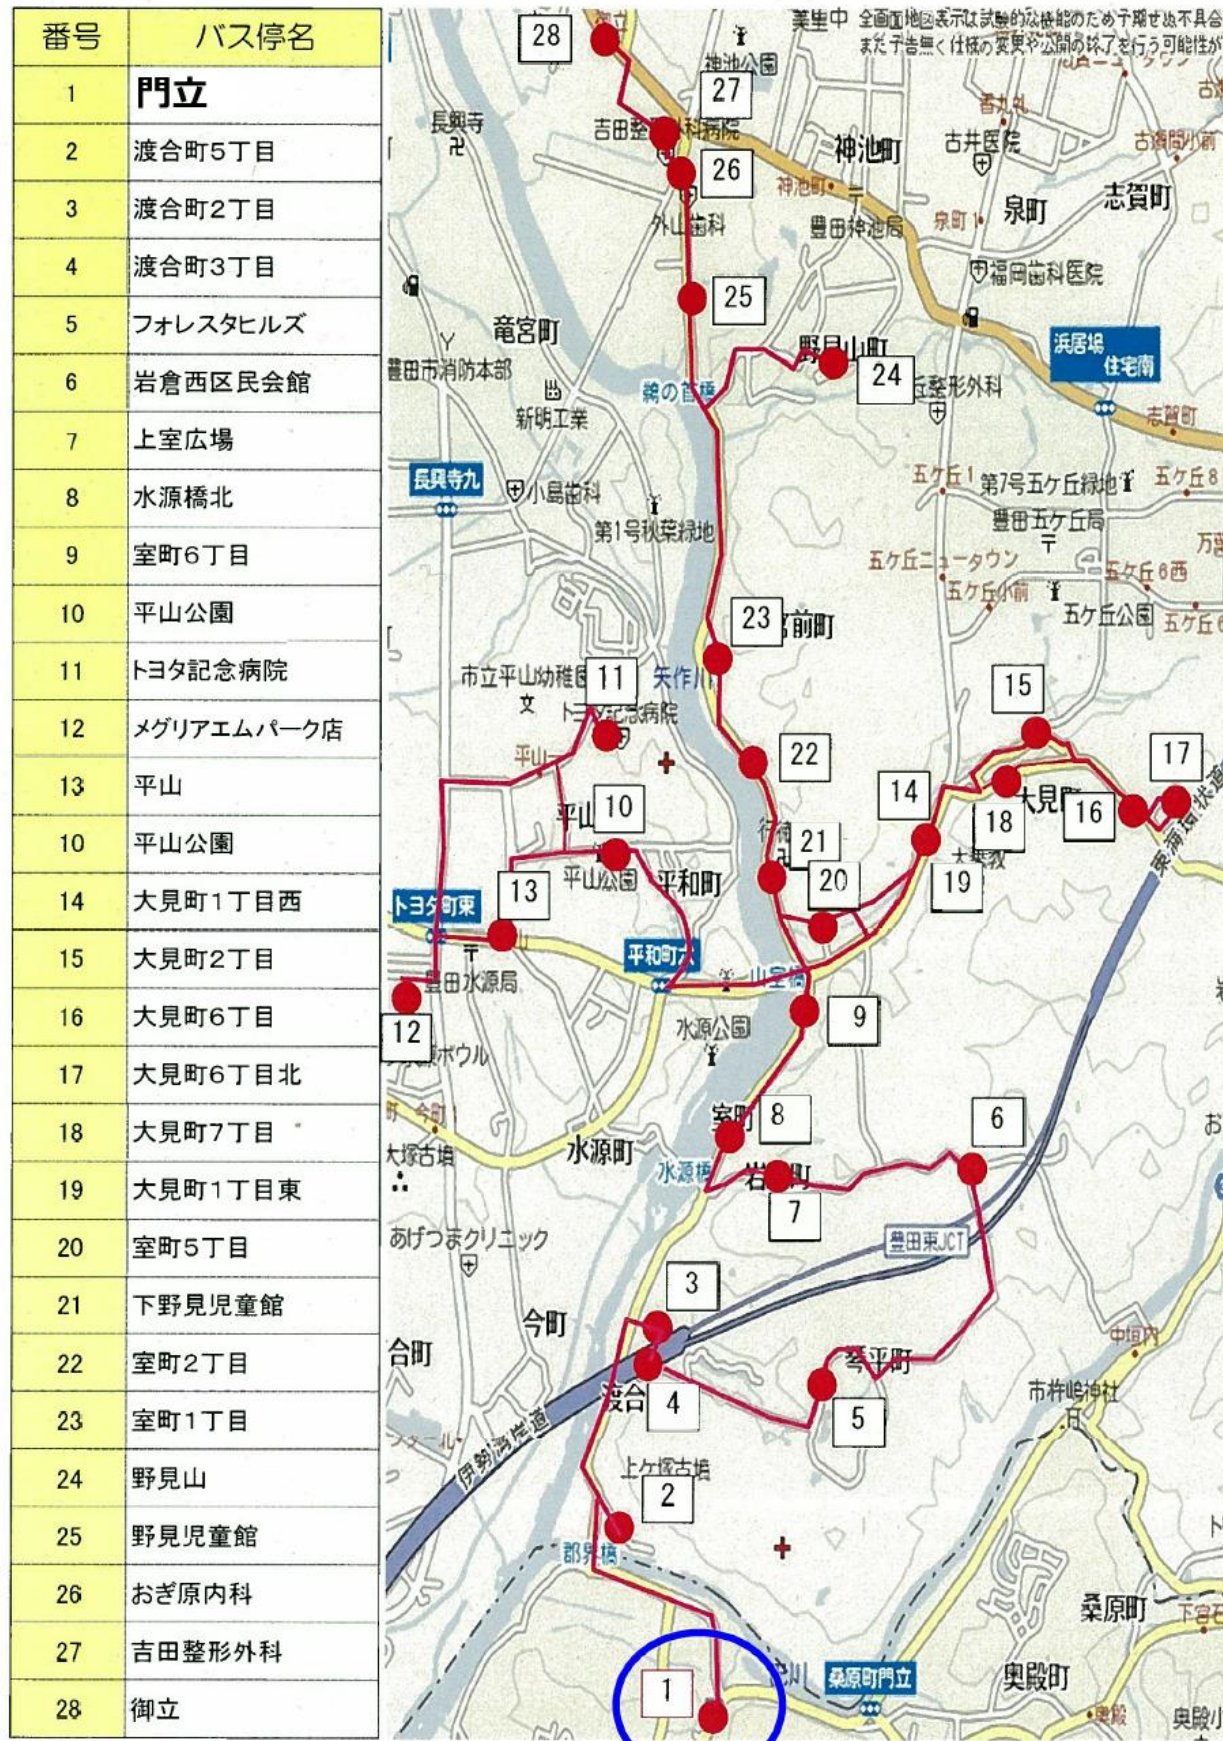

【豊田市】タクシーを活用した運行の本運行化に伴う水源東バス（路線定期運行）の廃止について

1 協議内容

路線名	水源東バス
内容	タクシーを活用した運行の本運行化に伴う路線の廃止
理由	水源東バスは、平成14年の当該地区における基幹バス廃止以降、豊田市内の公共交通空白地の解消を目的に、平成19年9月から豊田市のコミュニティバスとして運行してきた。しかしながら、これまでの利用実績を捉え、関係自治区で組織する水源東バス運営協議会で協議した結果、タクシーを活用した運行に置き換えることとなり、令和2年4月よりバスの運行を休止してタクシーの実証実験を実施してきた。検証の結果、タクシーを活用した運行を本運行化することとしたため、休止中の水源東バスについては廃止とする。 なお、タクシーの利用は水源東バス運営協議会を構成する豊田市内の5自治区の会員制である。
廃止予定日	令和3年3月31日（水）
検討の経緯等	令和3年1月18日 関係自治区と協議完了 令和3年2月9日 豊田市公共交通会議で承認
協議事項	この協議内容について、お気付きの点があればご助言をいただきたい。

2 路線位置図

3 路線基本情報

態 様	路線定期運行	
運行経路の概要	門立（岡崎市）～フォレスタヒルズ～平山公園～トヨタ記念病院～メグリアエムパーク店～大見町6丁目～室町5丁目～吉田整形外科～御立	
運行距離	22.9 km	
運行時間帯	午前8時台 ～ 午後4時台	
運 行 日	月・水曜日	
運行本数	1日6便	
停留所数	28か所	
料金体系	豊田市地域バス運賃体系 1乗車100円	
運行車両	10人乗りジャンボタクシー（運転手1名含む） 1台	
他路線との接続	<<岡崎市内>> 【名鉄バス】門立バス停にて 岡崎市内線、川向線、岡崎・足助線と接続 <<豊田市内>> 【とよたおいでんバス】土橋・豊田東環状線 【名鉄バス】豊田市内線	
運行事業者	株式会社オーフ	
	住所：豊田市大井町砂田23-3	電話：(0565)67-2222

4 路線図

5 時刻表

■上り■ 門立→平山→御立

■下り■ 御立→平山→門立

番号	バス停名	1便	3便	5便
1	門立	8:04	10:44	14:14
2	渡合町5丁目	8:08	10:47	14:17
3	渡合町2丁目	8:09	10:48	14:18
4	渡合町3丁目	8:10	10:49	14:19
5	フォレスタヒルズ	8:14	10:53	14:23
6	岩倉西区民会館	8:17	10:56	14:26
7	上室広場	8:19	10:58	14:28
8	水源橋北	8:20	10:59	14:29
9	室町6丁目	8:21	11:00	14:30
10	平山公園	8:25	11:03	14:33
11	トヨタ記念病院	8:30	11:07	14:37
12	メグリアエムパーク店		11:12	14:42
13	平山	8:35	11:15	14:45
10	平山公園	8:38	11:18	14:48
14	大見町1丁目西	8:43	11:23	14:53
15	大見町2丁目	8:44	11:24	14:54
16	大見町6丁目	8:46	11:26	14:56
17	大見町6丁目北	8:47	11:27	14:57
18	大見町7丁目	8:48	11:28	14:58
19	大見町1丁目東	8:49	11:29	14:59
20	室町5丁目	8:50	11:30	15:00
21	下野見児童館	8:52	11:32	15:02
22	室町2丁目	8:53	11:33	15:03
23	室町1丁目	8:54	11:34	15:04
24	野見山	8:58	11:38	15:08
25	野見児童館	9:01	11:41	15:11
26	おぎ原内科	9:02	11:42	15:12
27	吉田整形外科	9:03	11:43	15:13
28	御立	9:04	11:44	15:14