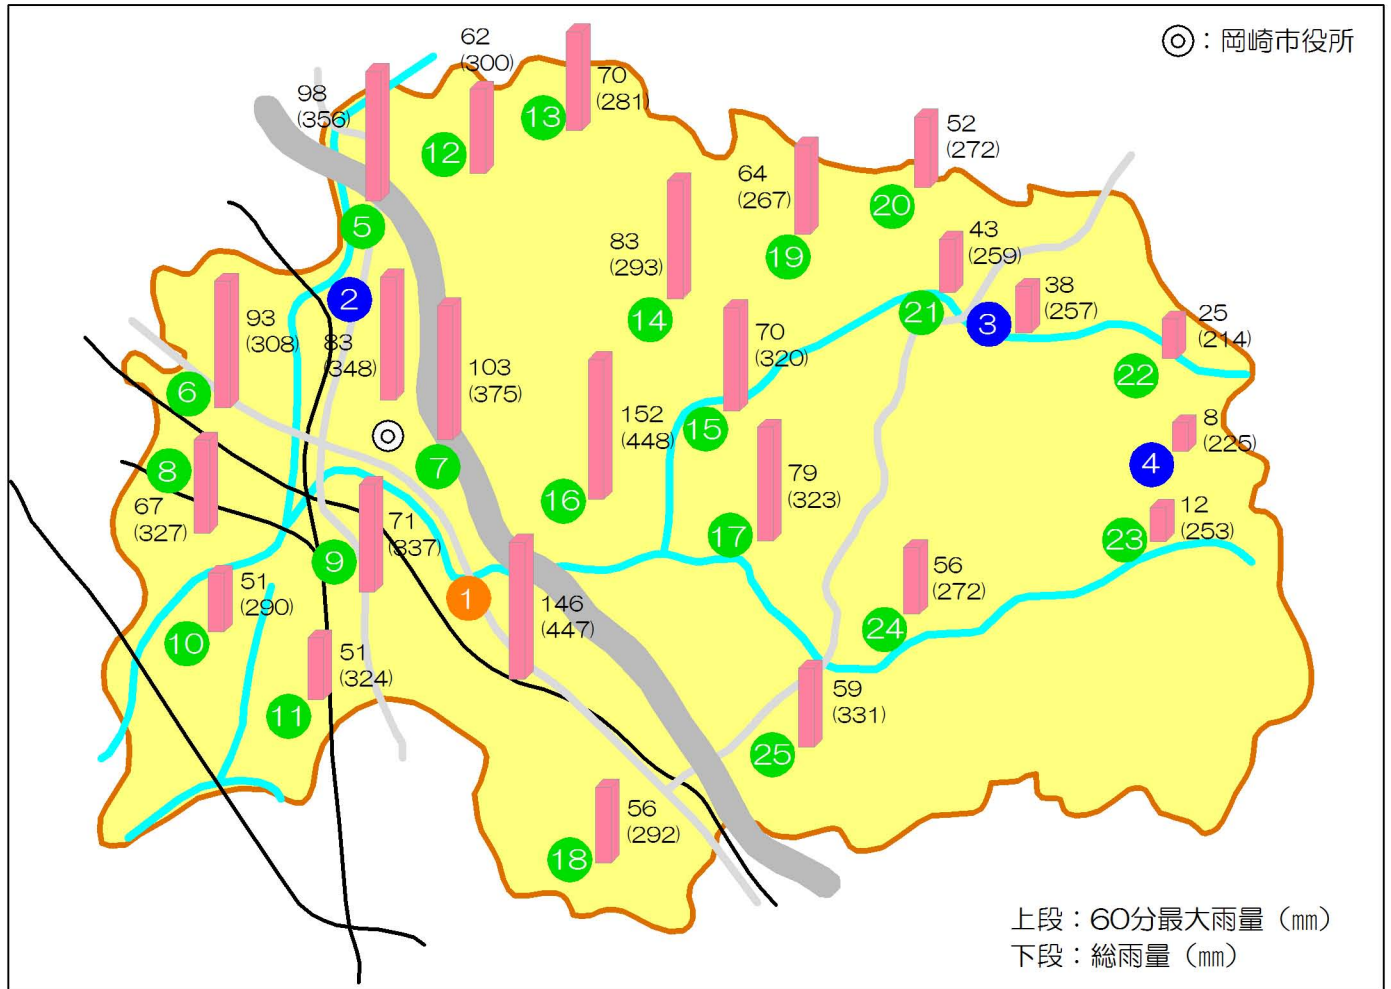

●60分最大雨量図 (H20.8.28~H20.8.30)

所管	番号	観測所	所管	番号	観測所	所管	番号	観測所
気象庁	1	岡崎(美合)	岡崎市	10	六ツ美市民センター	岡崎市	19	新居浄水場
国交省	2	岡崎(上里)	//	11	福岡小	//	20	下山出張所
//	3	桜形	//	12	細川小	//	21	形埜出張所
//	4	宮崎	//	13	奥殿小	//	22	千万町小
岡崎市	5	岩津市民センター	//	14	常磐南小	//	23	宮崎出張所
//	6	矢作市民センター	//	15	秦梨小	//	24	額田支所
//	7	消防本部	//	16	中央総合公園	//	25	本宿小
//	8	矢作南小	//	17	生平小			
//	9	岡崎市体育館	//	18	桑谷山荘			