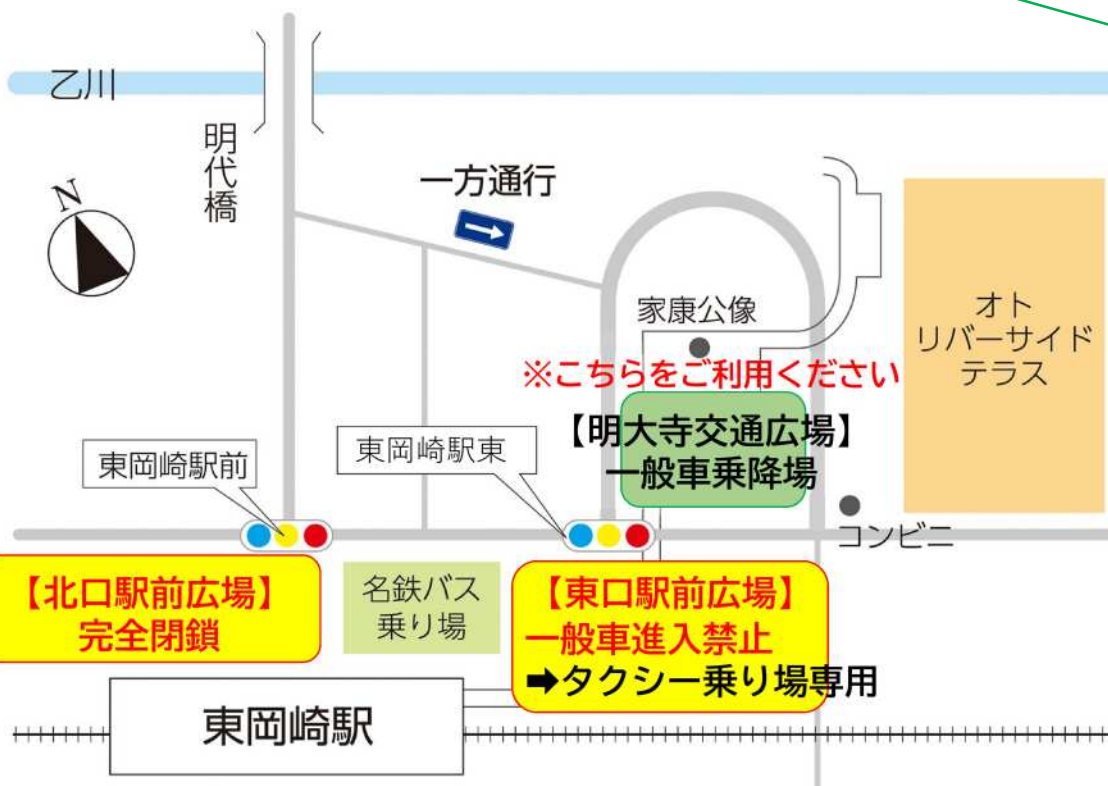

東岡崎駅第2期整備に着手します。

# 北口・東口 駅前広場閉鎖 しました

長期にわたる規制となるため、ご迷惑をおかけしますが、  
ご理解・ご協力をお願いいたします。

送迎は、

「**明大寺交通広場(家康公像下)の一般車乗降場**」  
でお願いいたします。  
タクシーは、「**東口駅前広場**」よりご利用ください。

HIGAOKA  
2030