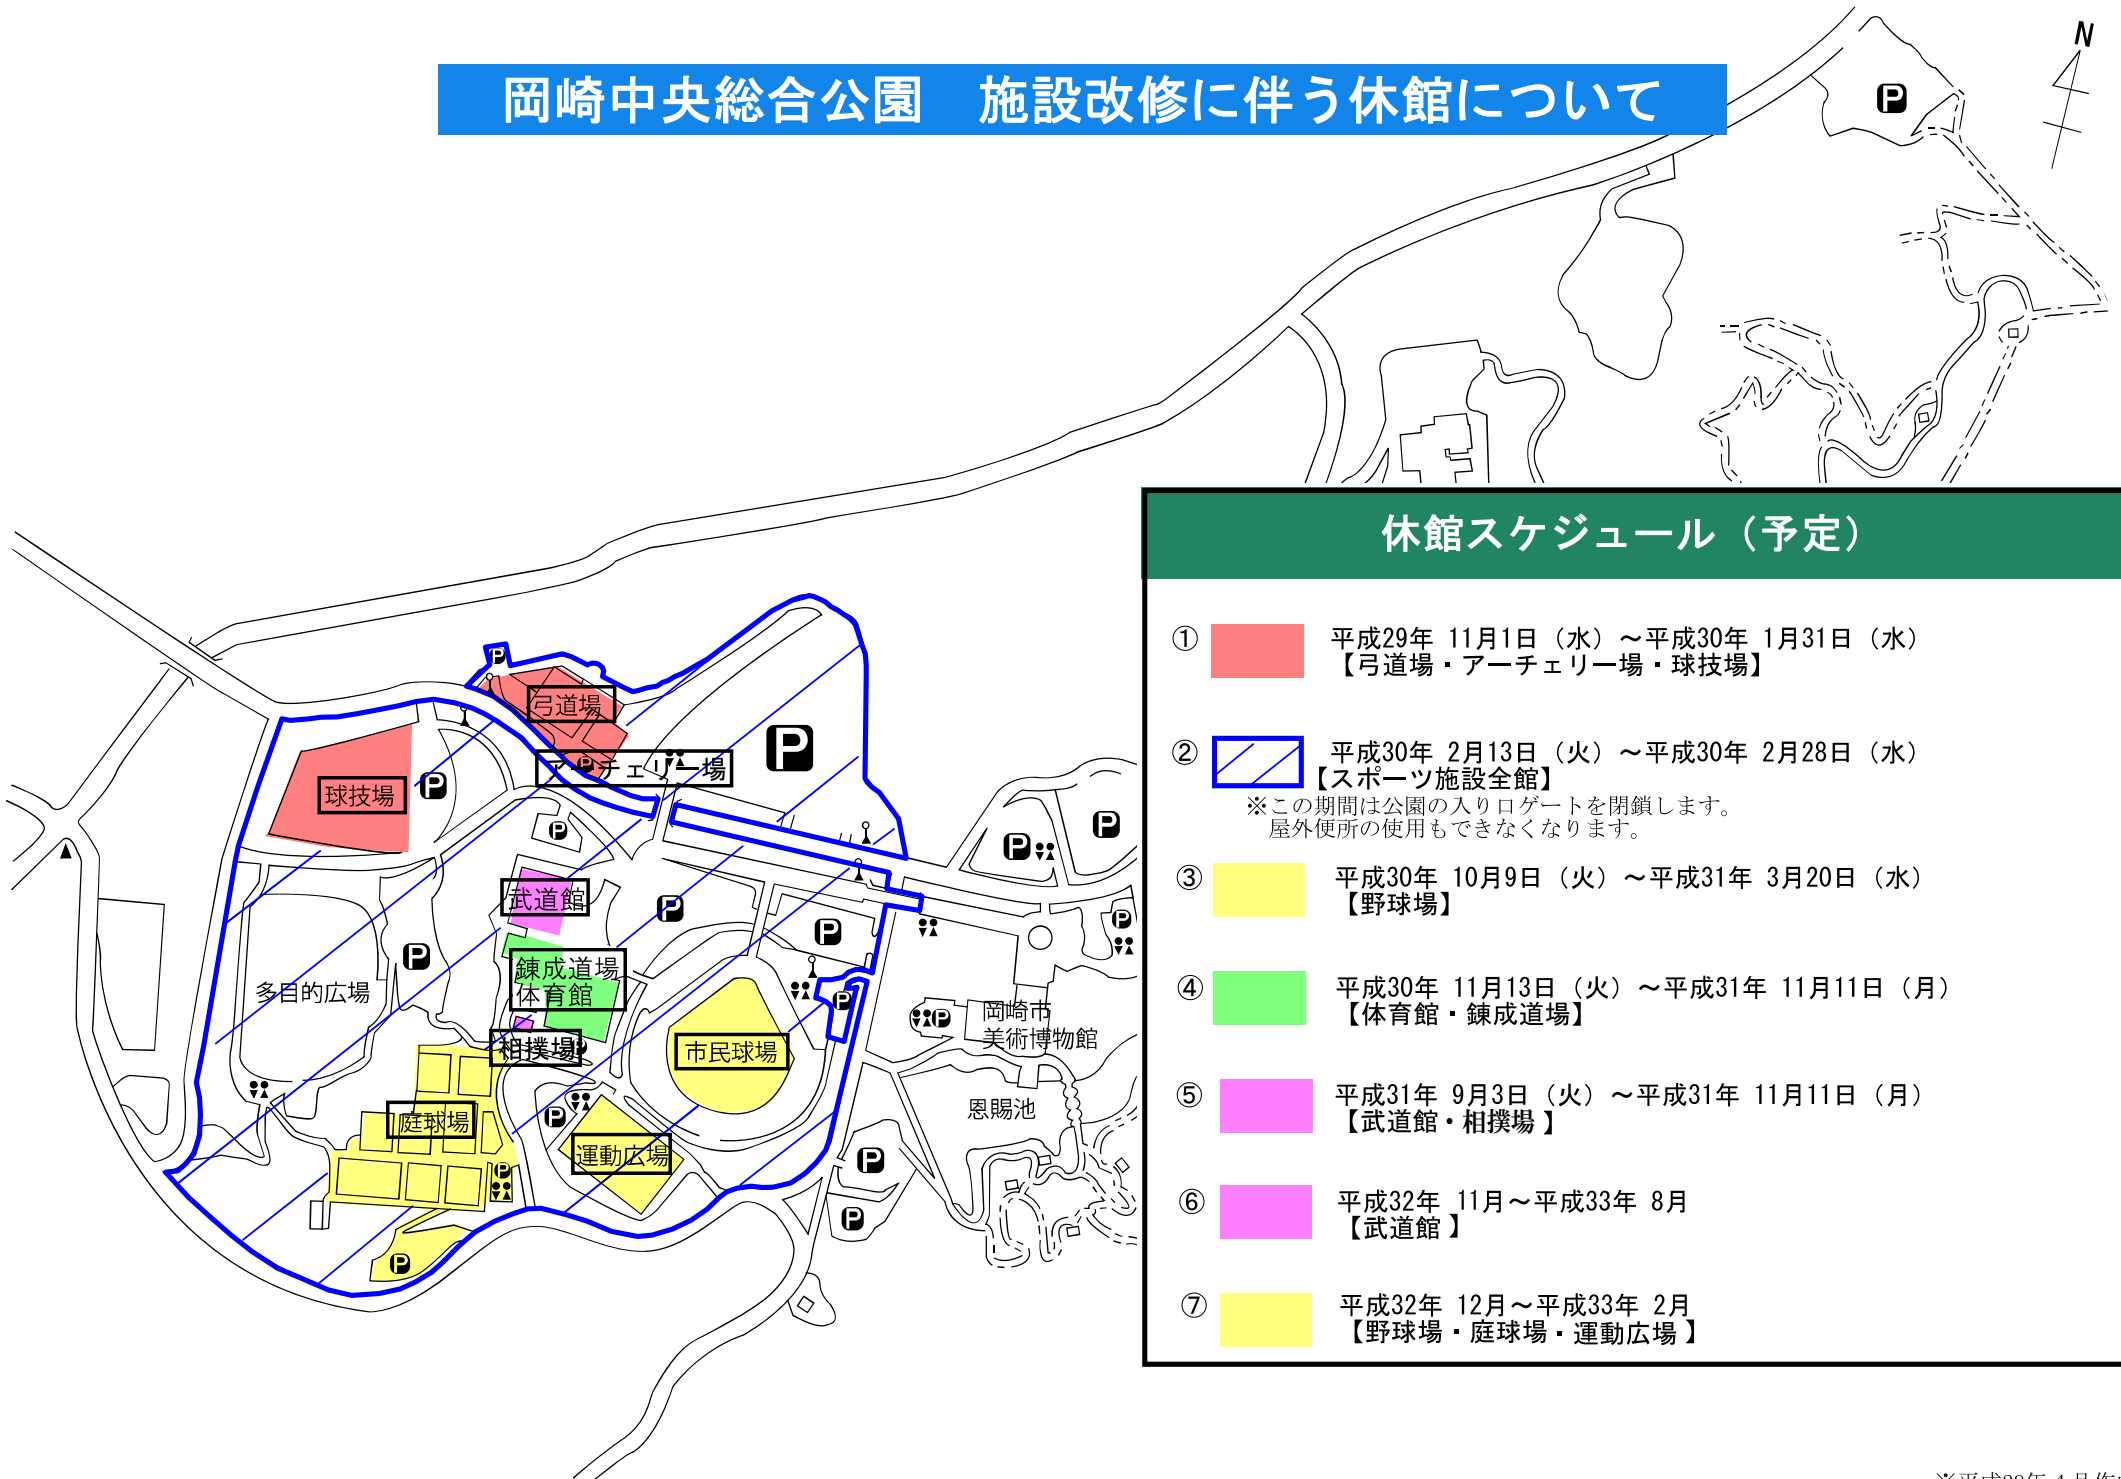

岡崎中央総合公園 施設改修に伴う休館について

休館スケジュール（予定）

- ① 平成29年 11月1日（水）～平成30年 1月31日（水）
【弓道場・アーチェリー場・球技場】
- ② 平成30年 2月13日（火）～平成30年 2月28日（水）
【スポーツ施設全館】
※この期間は公園の入りロゲートを閉鎖します。
屋外便所の使用もできなくなります。
- ③ 平成30年 10月9日（火）～平成31年 3月20日（水）
【野球場】
- ④ 平成30年 11月13日（火）～平成31年 11月11日（月）
【体育館・錬成道場】
- ⑤ 平成31年 9月3日（火）～平成31年 11月11日（月）
【武道館・相撲場】
- ⑥ 平成32年 11月～平成33年 8月
【武道館】
- ⑦ 平成32年 12月～平成33年 2月
【野球場・庭球場・運動広場】