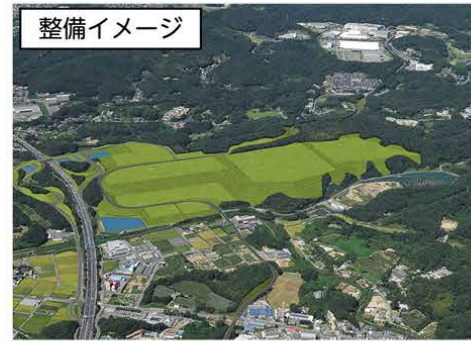

阿知和地区工業団地の魅力

1 快適な操業環境

工業団地の周辺は、緑に囲まれ、自然豊かな環境です。南向きの丘陵地を造成し、明るく快適な操業環境を創出します。

近隣の岡崎市龍北総合運動場では、陸上競技場、蹴球場、テニスコートなどが整備され、令和2年7月の供用開始を予定しています。

2 災害に強い工業団地

岡崎市は内陸に位置し、南海トラフ巨大地震による津波の想定においても、被害がない見込みです。工業団地は、強固な地盤の上に造成します。

スマートインターチェンジを含む複数のアクセス道路により、災害時に輸送路が寸断されるリスクを低減できます。

3 良好な交通アクセス

工業団地内に東名高速道路に直結する（仮称）岡崎阿知和スマートICを整備することで、輸送時間の短縮を図ります。

4 オーダーメイド造成

10ha以上の工場用地を購入される企業を先行募集し、設計に関与していただくことで、希望する工場用地の実現を目指します。

5 立地奨励制度

岡崎市では、市内での工場等の建設及び設備投資に対し、奨励金を交付しています。奨励制度は、ホームページからご覧いただけます。