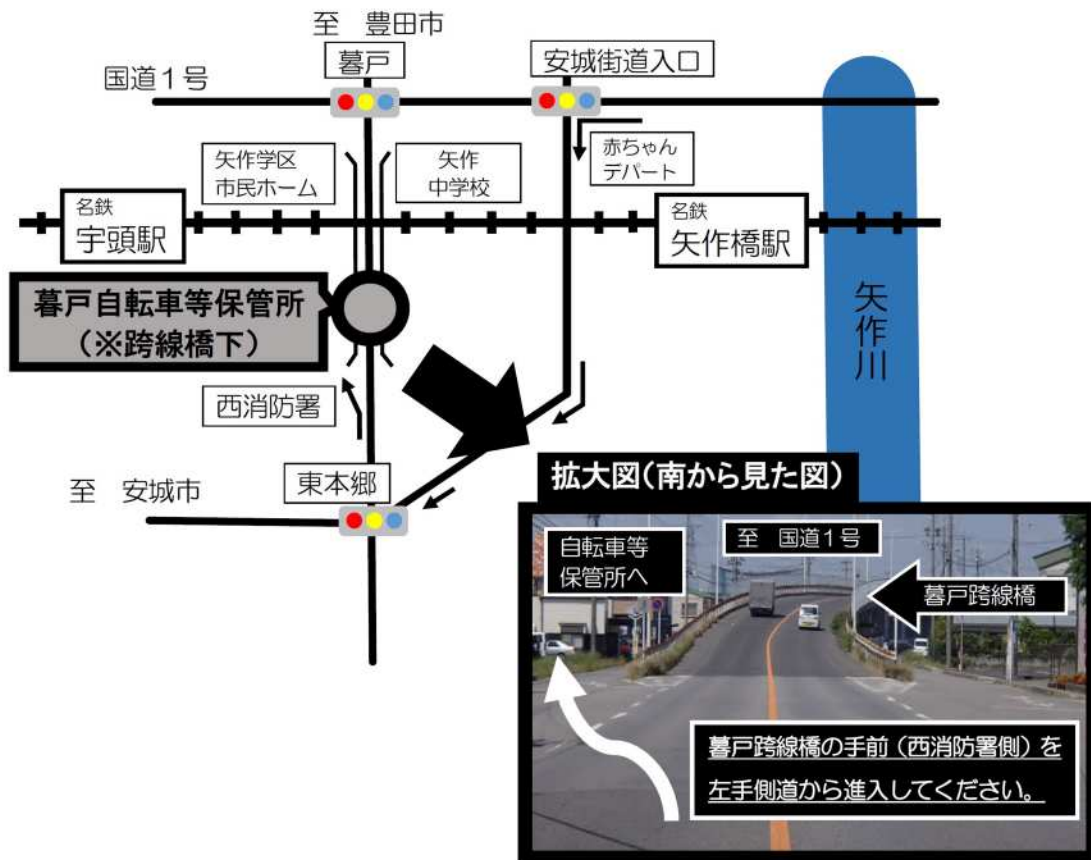

【保管所案内図】

●保管所の開設日時

第2・第4土曜日とその翌日の日曜日 午前9時から午後4時まで

(正午から午後1時までを除く。)

●所在地

岡崎市暮戸町字南川畔 10-2 (※跨線橋の下になります。)

●連絡先

暮戸自転車等保管所 電話 0564-31-9090