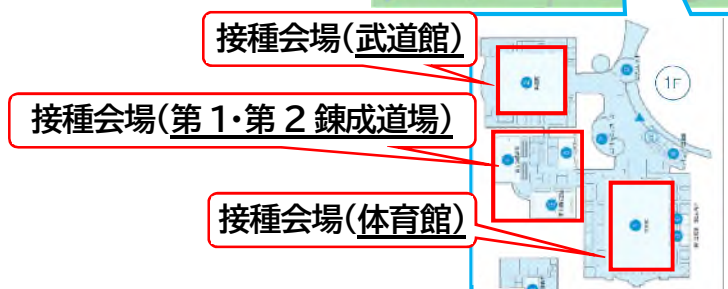

車でお越しの方

東駐車場1・2、本館駐車場をご利用ください

駐車場開放時間	
平日	9:00~21:00
土曜日	9:00~21:00
日曜日	8:00~21:00

4 三菱自動車工業(株)岡崎製作所 体育館

住所 岡崎市橋目町中新切 1

公共交通機関でお越しの方

- ・愛環北岡崎駅より名鉄バス「フタバ産業前」行き乗車「橋目町御小屋」下車、北に徒歩3分
- ・名鉄東岡崎駅より名鉄バス「フタバ産業前」行き乗車「橋目町御小屋」下車、北に徒歩3分

車でお越しの方

正門から構内へ入場し、駐車場をご利用ください

駐車場開放時間	
平日	14:00~19:00
土曜日	14:00~19:00
日曜日	8:00~17:00

5 岡崎中央総合公園

住所 岡崎市高隆寺町字峠 1

公共交通機関でお越しの方

- ・名鉄東岡崎駅より名鉄バス「中央総合公園」行き乗車「中央総合公園」下車

車でお越しの方

公園内の駐車場をご利用ください

駐車場開放時間	
平日	9:00~21:00
土曜日	9:00~21:00
日曜日	8:00~21:00

6 地域交流センター 六ツ美分館・悠紀の里

住所 岡崎市中島町上丸ノ内 7 番地 4

公共交通機関でお越しの方

- ・名鉄東岡崎駅より「西尾」行き乗車
「長池公園前」下車 徒歩5分
- ・JR岡崎駅より「下青野經由西尾」行き乗車
「長池公園前」下車 徒歩5分

車でお越しの方