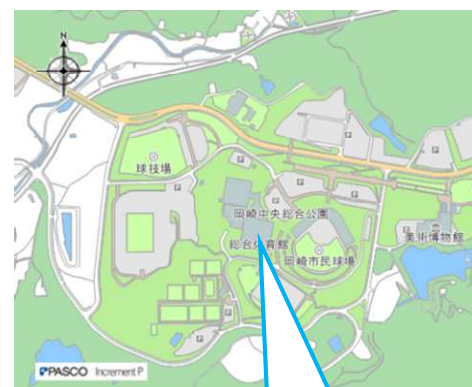

### 4 三菱自動車工業(株)岡崎製作所 体育館

住所 岡崎市橋目町中新切 1

公共交通機関でお越しの方

- ・愛環北岡崎駅より名鉄バス「フタバ産業前」行き乗車「橋目町御小屋」下車、北に徒歩3分
- ・名鉄東岡崎駅より名鉄バス「フタバ産業前」行き乗車「橋目町御小屋」下車、北に徒歩3分

車でお越しの方

正門から構内へ入場し、駐車場をご利用ください

駐車場開放時間	
平日	14:00~19:00
土曜日	14:00~19:00
日曜日	8:00~17:00

### 5 岡崎中央総合公園

住所 岡崎市高隆寺町字峠 1

公共交通機関でお越しの方

- ・名鉄東岡崎駅より名鉄バス「中央総合公園」行き乗車「中央総合公園」下車

車でお越しの方

公園内の駐車場をご利用ください

駐車場開放時間	
平日	9:00~21:00
土曜日	9:00~21:00
日曜日	8:00~21:00

## 6 地域交流センター 六ツ美分館・悠紀の里

住所 岡崎市中島町上丸ノ内 7 番地 4

公共交通機関でお越しの方

・名鉄東岡崎駅より「西尾」行き乗車

「長池公園前」下車 徒歩5分

・JR岡崎駅より「下青野經由西尾」行き乗車

「長池公園前」下車 徒歩5分

車でお越しの方

## 9 龍北総合運動場 陸上競技スタンド

住所 岡崎市真伝町亀山12-2

公共交通機関でお越しの方

名鉄東岡崎駅より名鉄バス「滝団地」「大沼」「上米河内」行き乗車  
「総合グランド前」下車

車でお越しの方

駐車場をご利用ください

駐車場開放時間	
平日	8:30~21:20