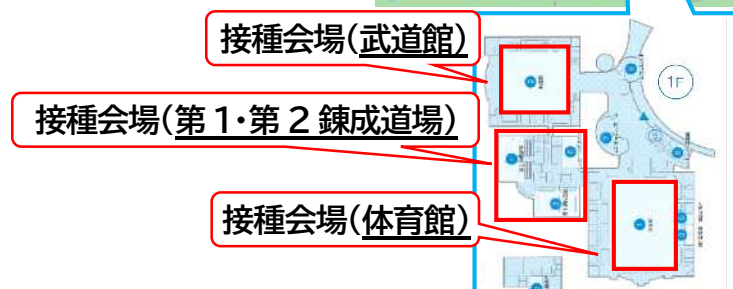

### 4 三菱自動車工業(株)岡崎製作所 体育館

住所 岡崎市橋目町中新切 1

公共交通機関でお越しの方

- ・愛環北岡崎駅より名鉄バス「フタバ産業前」行き乗車「橋目町御小屋」下車、北に徒歩3分
- ・名鉄東岡崎駅より名鉄バス「フタバ産業前」行き乗車「橋目町御小屋」下車、北に徒歩3分

車でお越しの方

正門から構内へ入場し、駐車場をご利用ください

駐車場開放時間	
平日	14:00~19:00
土曜日	14:00~19:00
日曜日	8:00~17:00

### 5 岡崎中央総合公園

住所 岡崎市高隆寺町字峠 1

公共交通機関でお越しの方

- ・名鉄東岡崎駅より名鉄バス「中央総合公園」行き乗車「中央総合公園」下車

車でお越しの方

公園内の駐車場をご利用ください

駐車場開放時間	
平日	9:00~21:00
土曜日	9:00~21:00
日曜日	8:00~21:00