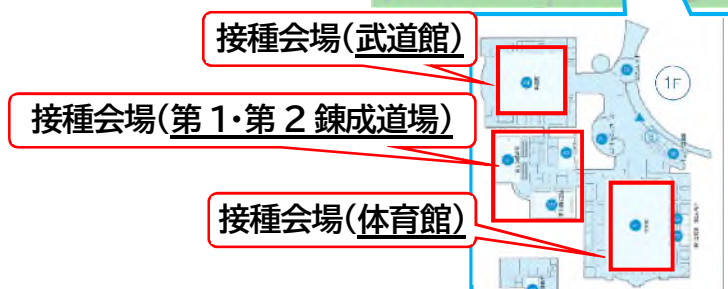

### 4 三菱自動車工業(株)岡崎製作所 体育館

住所 岡崎市橋目町中新切 1

公共交通機関でお越しの方

- ・愛環北岡崎駅より名鉄バス「フタバ産業前」行き乗車「橋目町御小屋」下車、北に徒歩3分
- ・名鉄東岡崎駅より名鉄バス「フタバ産業前」行き乗車「橋目町御小屋」下車、北に徒歩3分

車でお越しの方

正門から構内へ入場し、駐車場をご利用ください

駐車場開放時間	
平日	14:00~19:00
土曜日	14:00~19:00
日曜日	8:00~17:00

### 5 岡崎中央総合公園

住所 岡崎市高隆寺町字峠 1

公共交通機関でお越しの方

- ・名鉄東岡崎駅より名鉄バス「中央総合公園」行き乗車「中央総合公園」下車

車でお越しの方

公園内の駐車場をご利用ください

駐車場開放時間	
平日	9:00~21:00
土曜日	9:00~21:00
日曜日	8:00~21:00