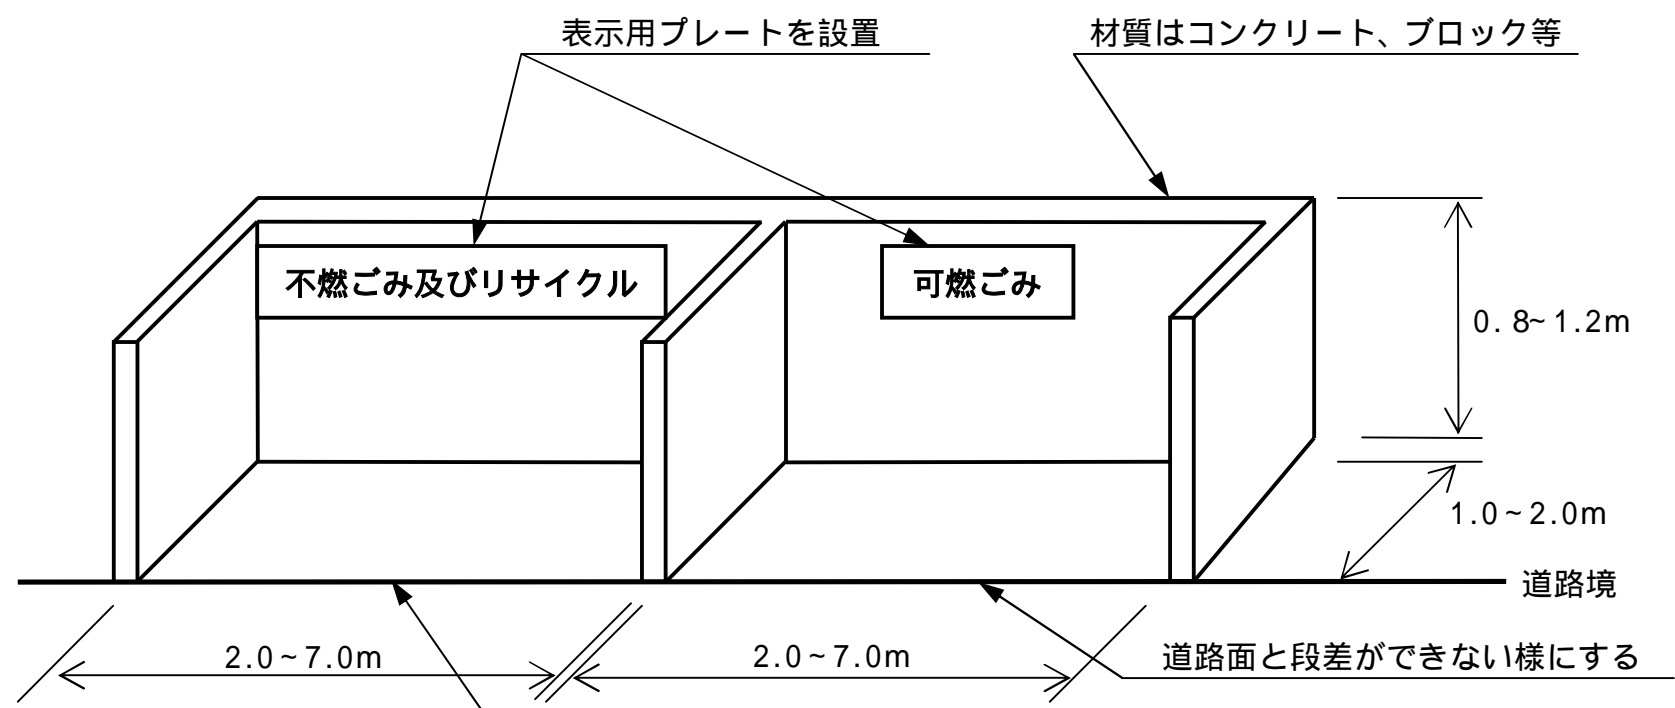

20戸未満

20戸以上50戸未満

50 戸以上 100 戸未満

不燃ごみ、缶・びん、3分別は収集日が重ならない為同じ箇所が良い

不燃ごみのみの場合は、必要な規模でステーションを設置

100 戸以上