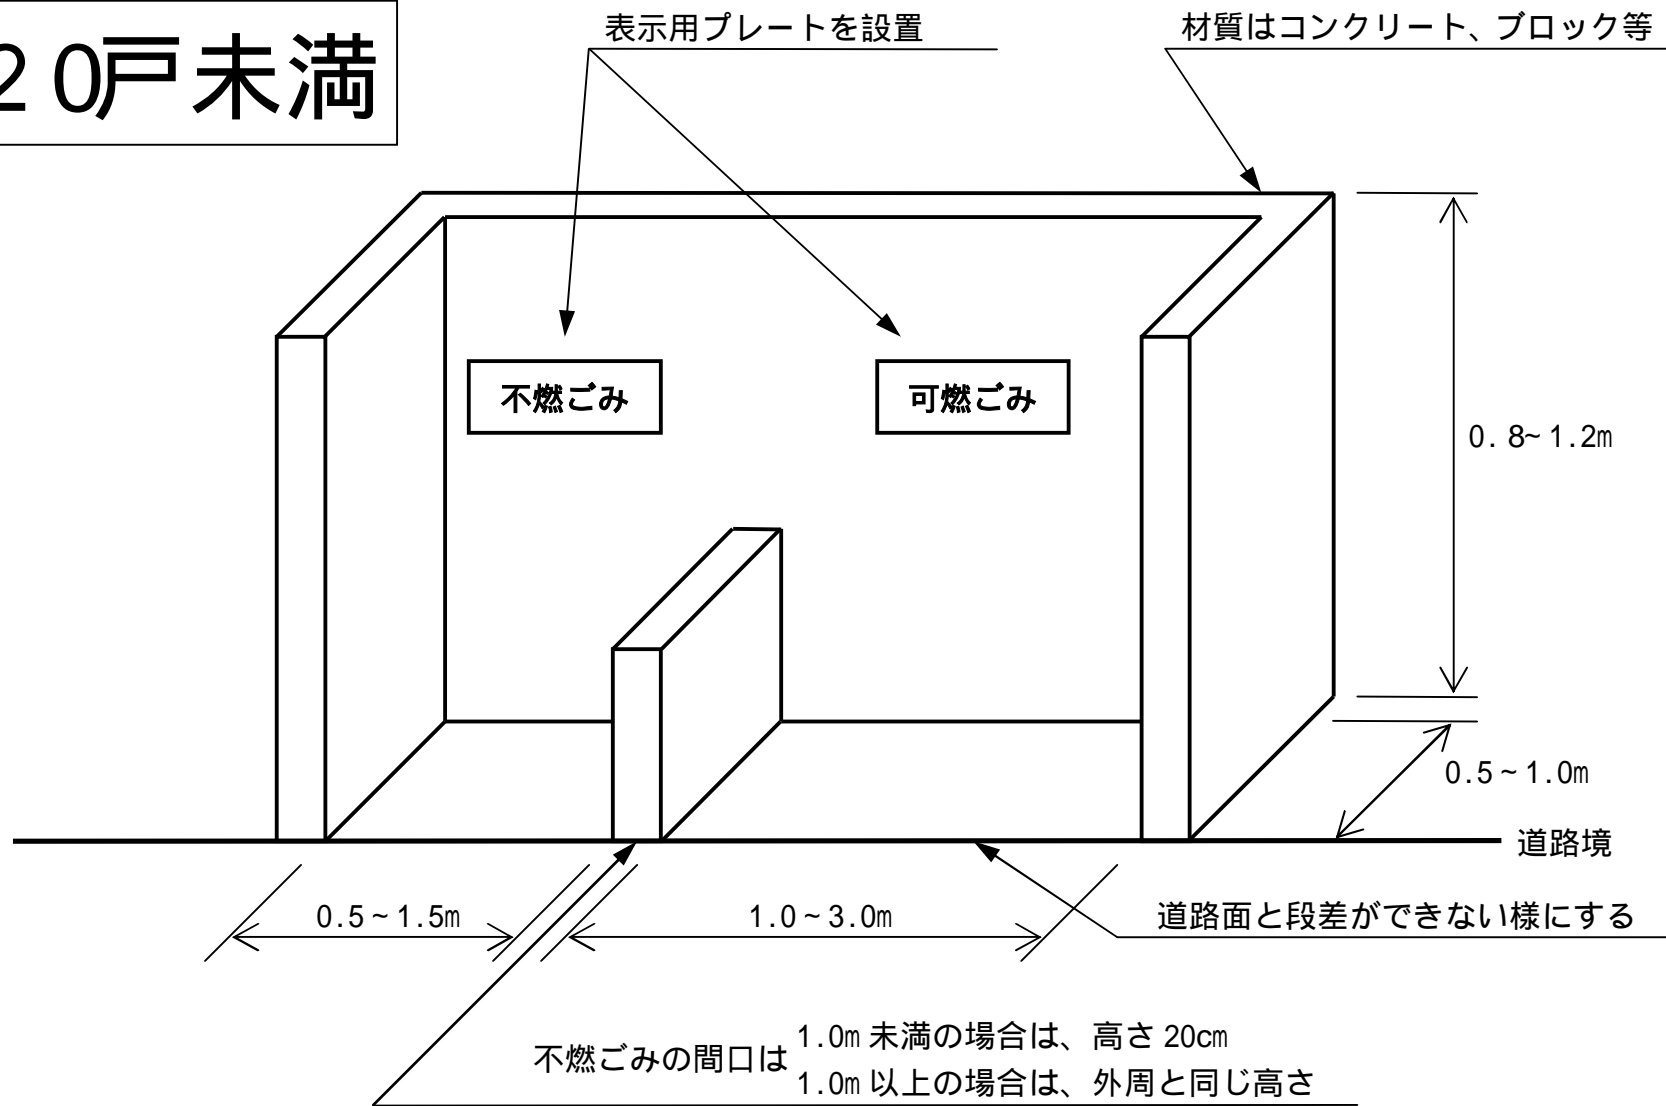

20戸未満

20戸以上50戸未満

50 戸以上 100 戸未満

不燃ごみ、缶・びん、3分別は収集日が重ならない為同じ箇所が良い

不燃ごみのみの場合は、必要な規模でステーションを設置

100 戸以上