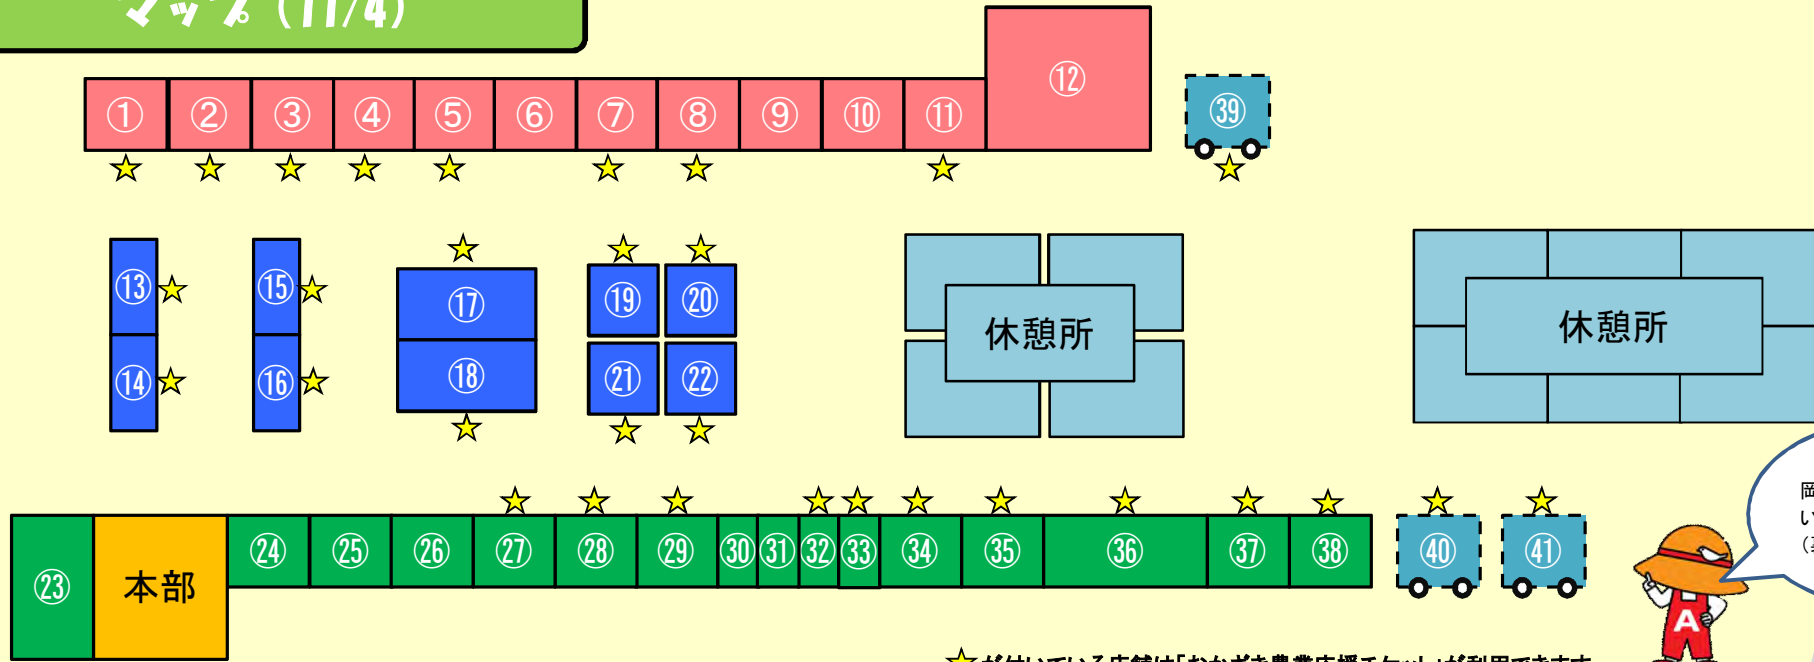

第50回岡崎市農林業祭 マップ (11/4)

↑ 岡崎城

← 駐車場

→ 殿橋

岡崎市に関連する
いろいろなものがあるよ！
(裏面も見てね！)

★が付いている店舗は「おかざき農業応援チケット」が利用できます。

潜水橋

(乙川)

No.	出展名	No.	出展名	No.	出展名	No.	出展名
①	JAあいち三河	⑫	讃岐うどん発祥の町「うどん県綾川町」	⑳	ゆかりのまち信州佐久	㉓	常南じねんじょ
②	JAあいち三河 営農産直部	⑬	岡崎木材組合 ちびっ子木工教室	㉔	福岡県八女市×岡崎市	㉖	小久井農場
③	JAあいち三河 女性部	⑭	額田林業クラブ	㉕	福岡県 八女市 ~福岡の八女茶発祥600年記念~	㉗	まるっとぬかた(岡崎市ぬかたブランド協議会)
④	JAあいち三河 青年部	⑮	岡崎森林組合	㉘	ゆかりのまち関ヶ原町	㉙	岡崎おうはんブランド推進委員会 ぬかた屋
⑤	JAあいち三河 額田自然薯部会	⑯	木材加工品展示・即売 額田木材製材業組合	㉚	岡崎のオーガニック農産物 オーガざっき	㉛	岡崎市漁業協同組合
⑥	大門のしめ縄 子供しめ縄作り体験 大門×縄協同組合	⑰	NPO法人 おかざき農遊会	㉜	岡崎養蜂組合	㉝	さん太
⑦	農福連携 特定非営利活動法人アルクス	⑱	岩津朝市	㉞	農村輝きネット・おかざき おかあさんの店	㉟	いづみ
⑧	岡崎市茶生産者	㉑	ふれあいドーム岡崎 産直支部	㉟	農福連携 NPO法人 Face(11/4(土)のみ)	㊱	常果園
⑨	岡崎市4Hクラブ 狙え ボール投げ(11/4(土)のみ)	㉒	おかざき農遊館 産直支部	㊱	岡崎酪農女性部	※諸事情により、内容等変更がある場合がございます。ご了承ください。	
⑩	岡崎おうはんブランド推進委員会 (独)家畜改良センター岡崎牧場	㉓	愛知県立農業大学校(11/4(土)のみ)	㊱	地産 新鮮たまごと焼とりの店		
⑪	岡崎おうはんブランド推進委員会 らんパークin榎太田商店	㉔	道の駅 藤川宿	㊱	岡崎市養鶏振興会		