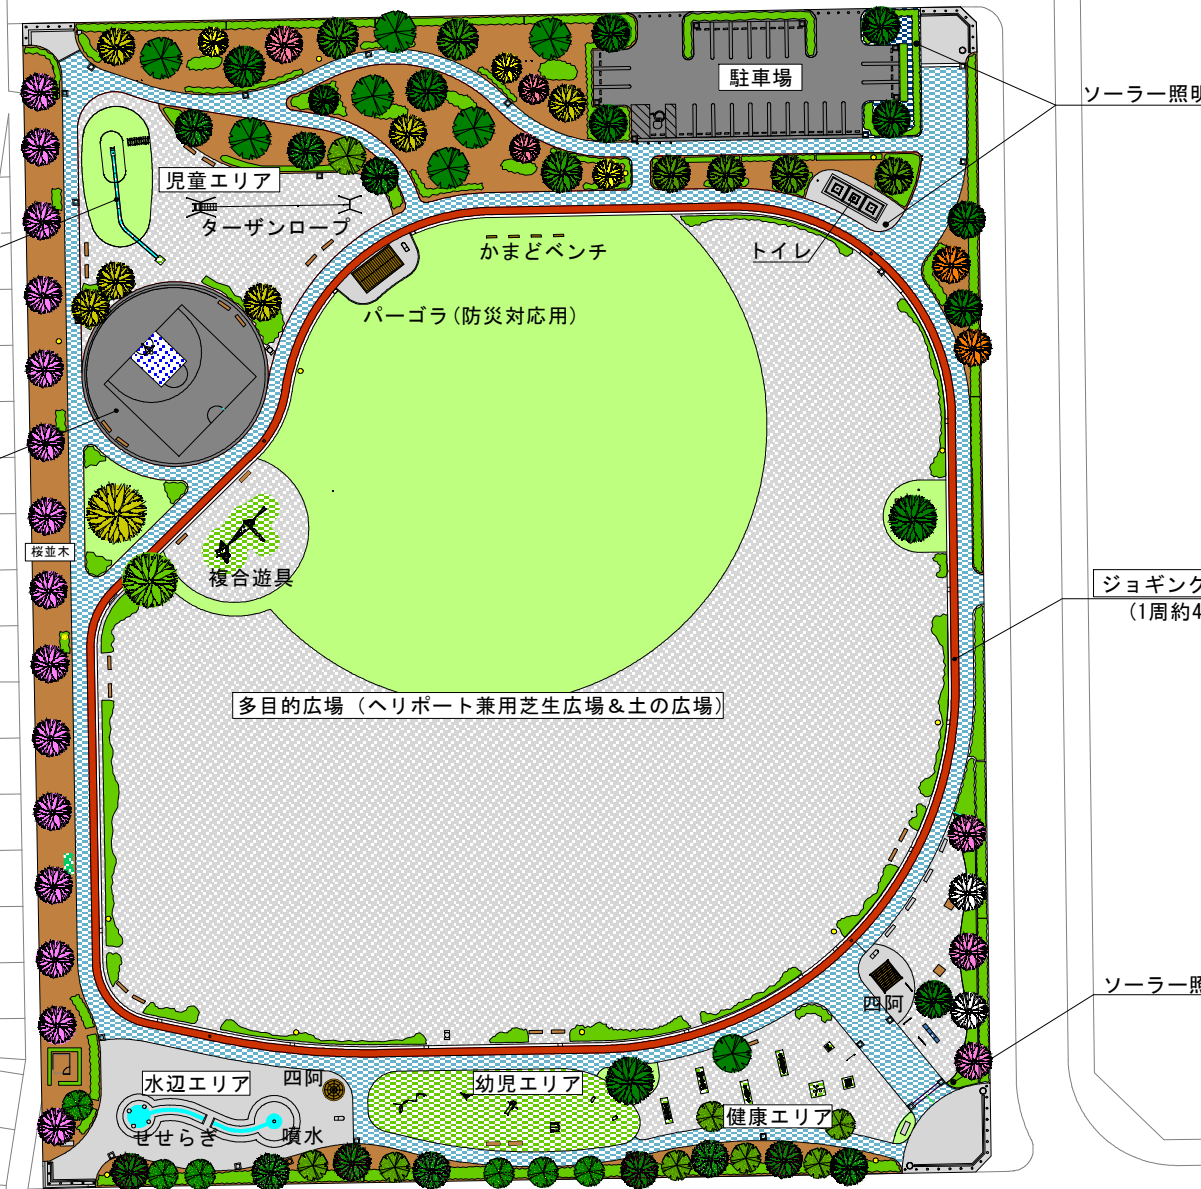

# < 駅南中央公園 整備平面図 >

公園名：駅南中央公園  
面積：約2.0ha

## 遊びゾーン(児童エリア)

ローラー滑り台

ターザンロープ

複合遊具

ローラーすべり台

バスケットボールコート

桜並木

複合遊具

多目的広場 (ヘリポート兼用芝生広場&土の広場)

ソーラー照明灯

ジョギングコース  
(1周約400m)

ソーラー照明灯

## 遊びゾーン(舗装広場)

バスケットボールコート