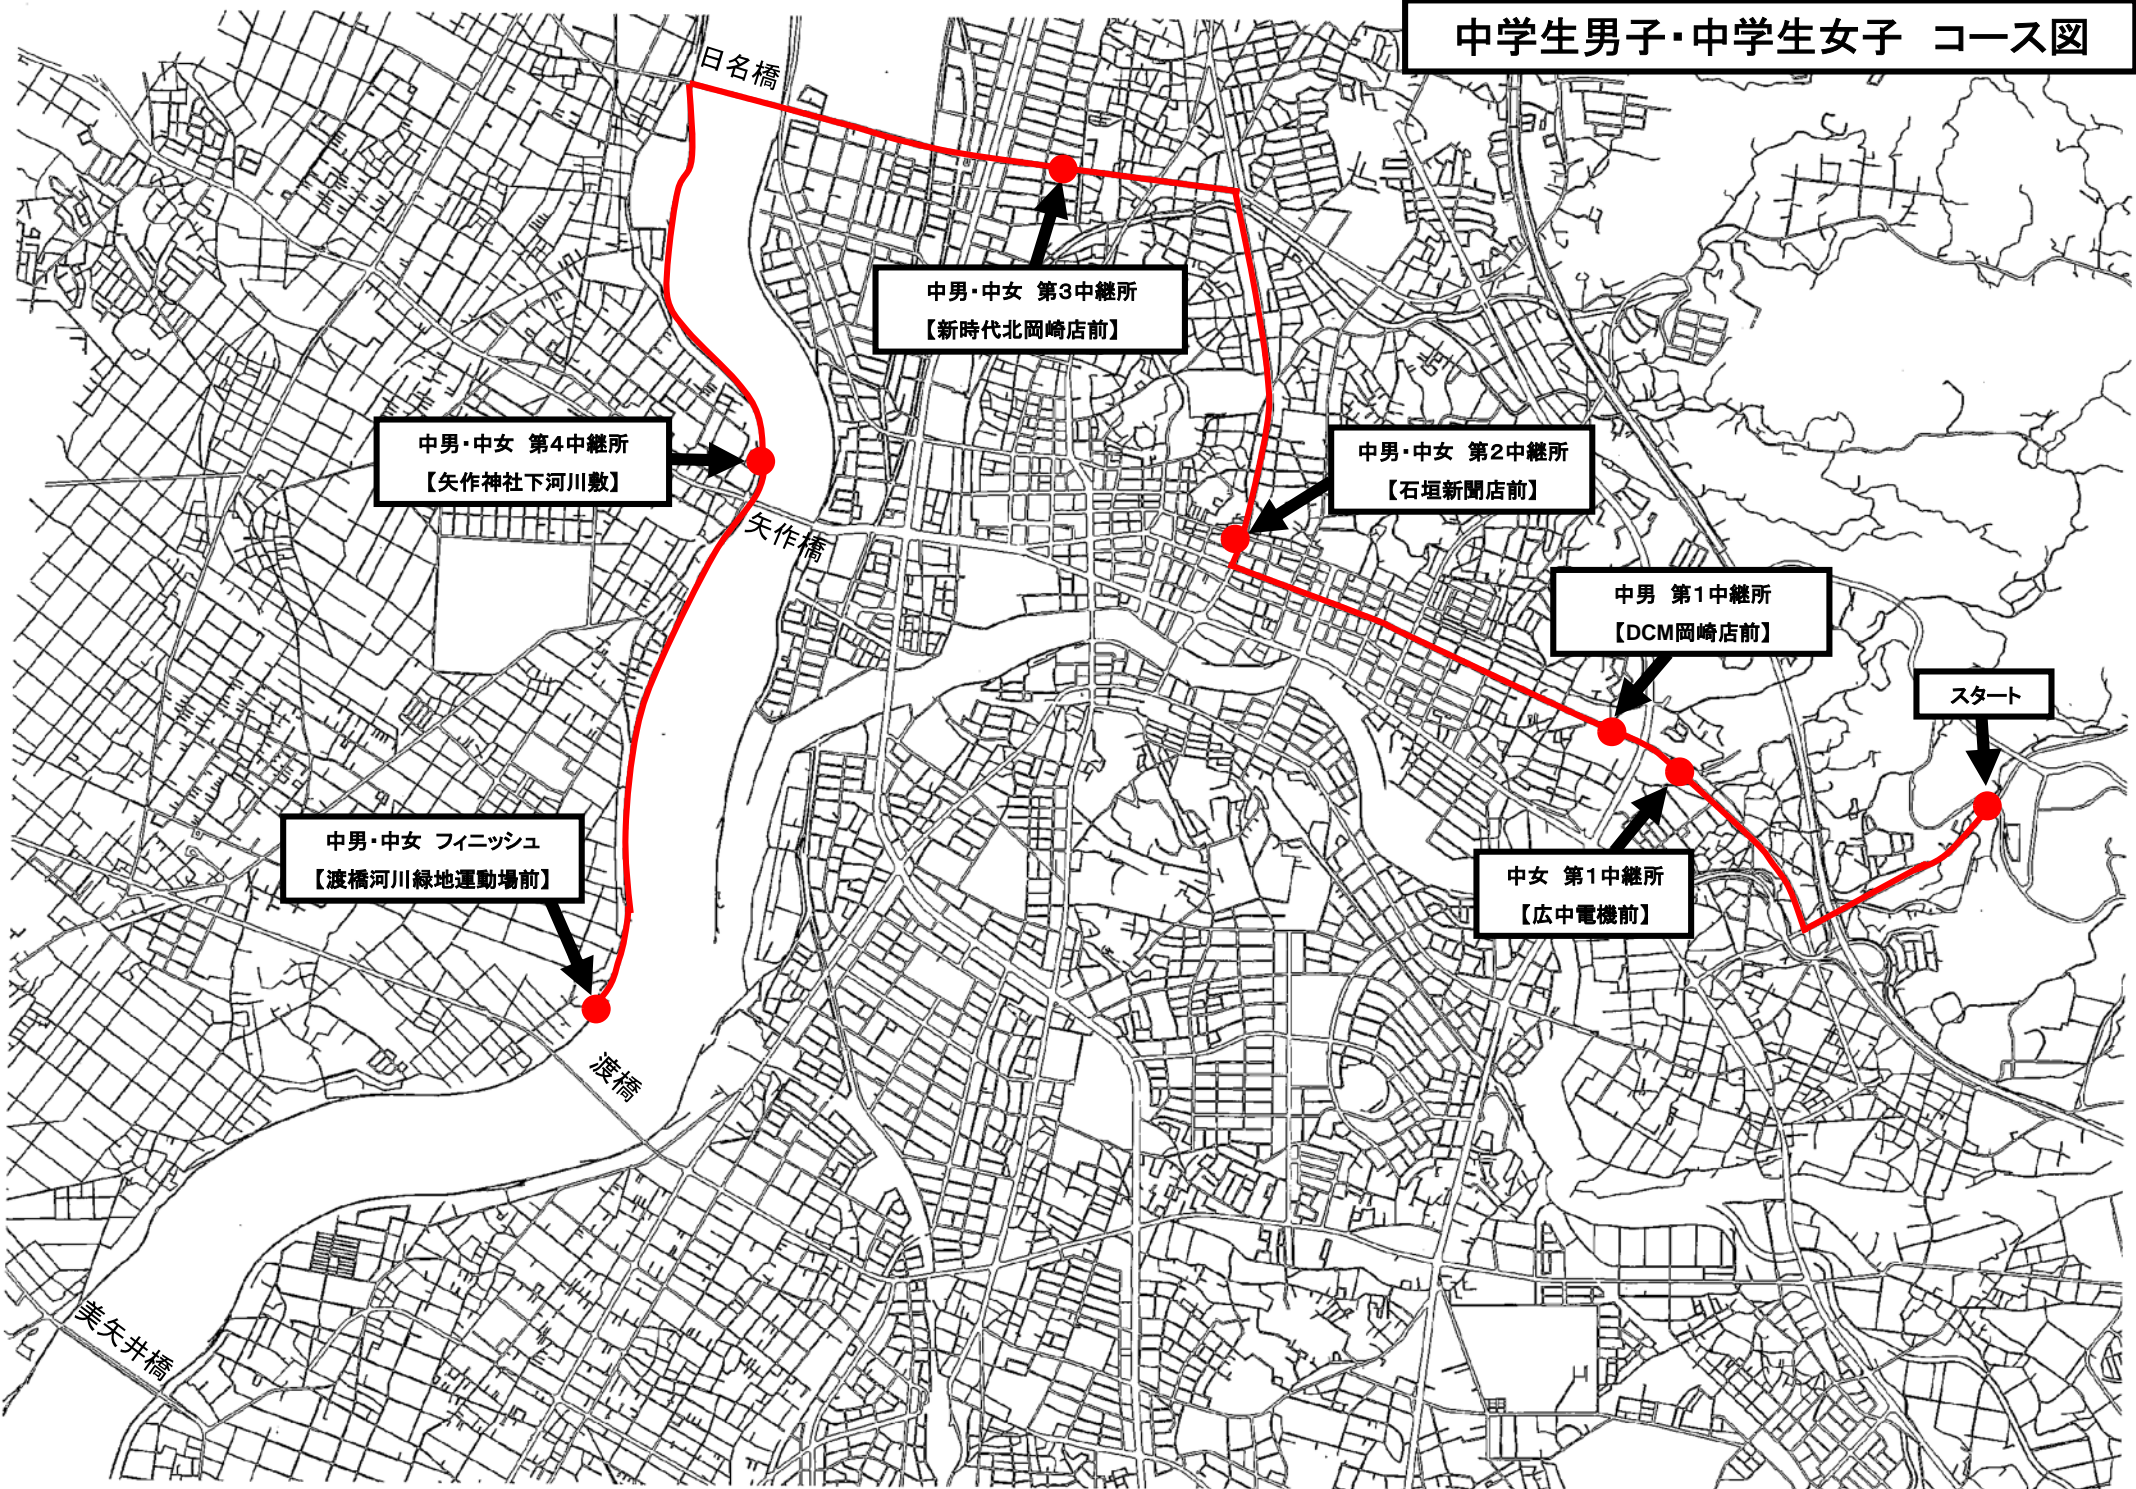

中学生男子・中学生女子 コース図

中男・中女 第3中継所
【新時代北岡崎店前】

中男・中女 第4中継所
【矢作神社下河川敷】

中男・中女 第2中継所
【石垣新聞店前】

中男 第1中継所
【DCM岡崎店前】

スタート

中男・中女 フィニッシュ
【渡橋河川緑地運動場前】

中女 第1中継所
【広中電機前】

美矢井橋

日名橋

矢作橋

渡橋