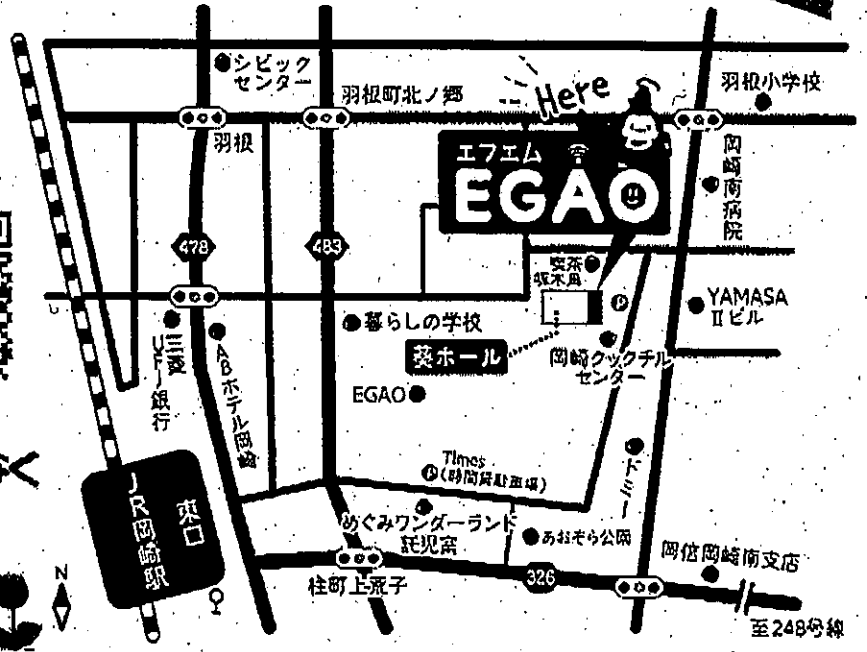

学校の日

おうちに帰ってからきてね

ライン登録お願いします

開催日の詳細、支援物資配布日時などの
連絡が届きます。

利用対象者は

子ども・子供のいる家庭限定ではなく
どなたでも、どうぞ。

会場: エフエム EGAO 葵ホール (岡崎市羽根町若宮・岡崎南病院近く)
「服部工業株式会社」様のご協力で場所を提供していただいております。

Facebook、Instagram 検索「えほんしょくどう どうぞの店」