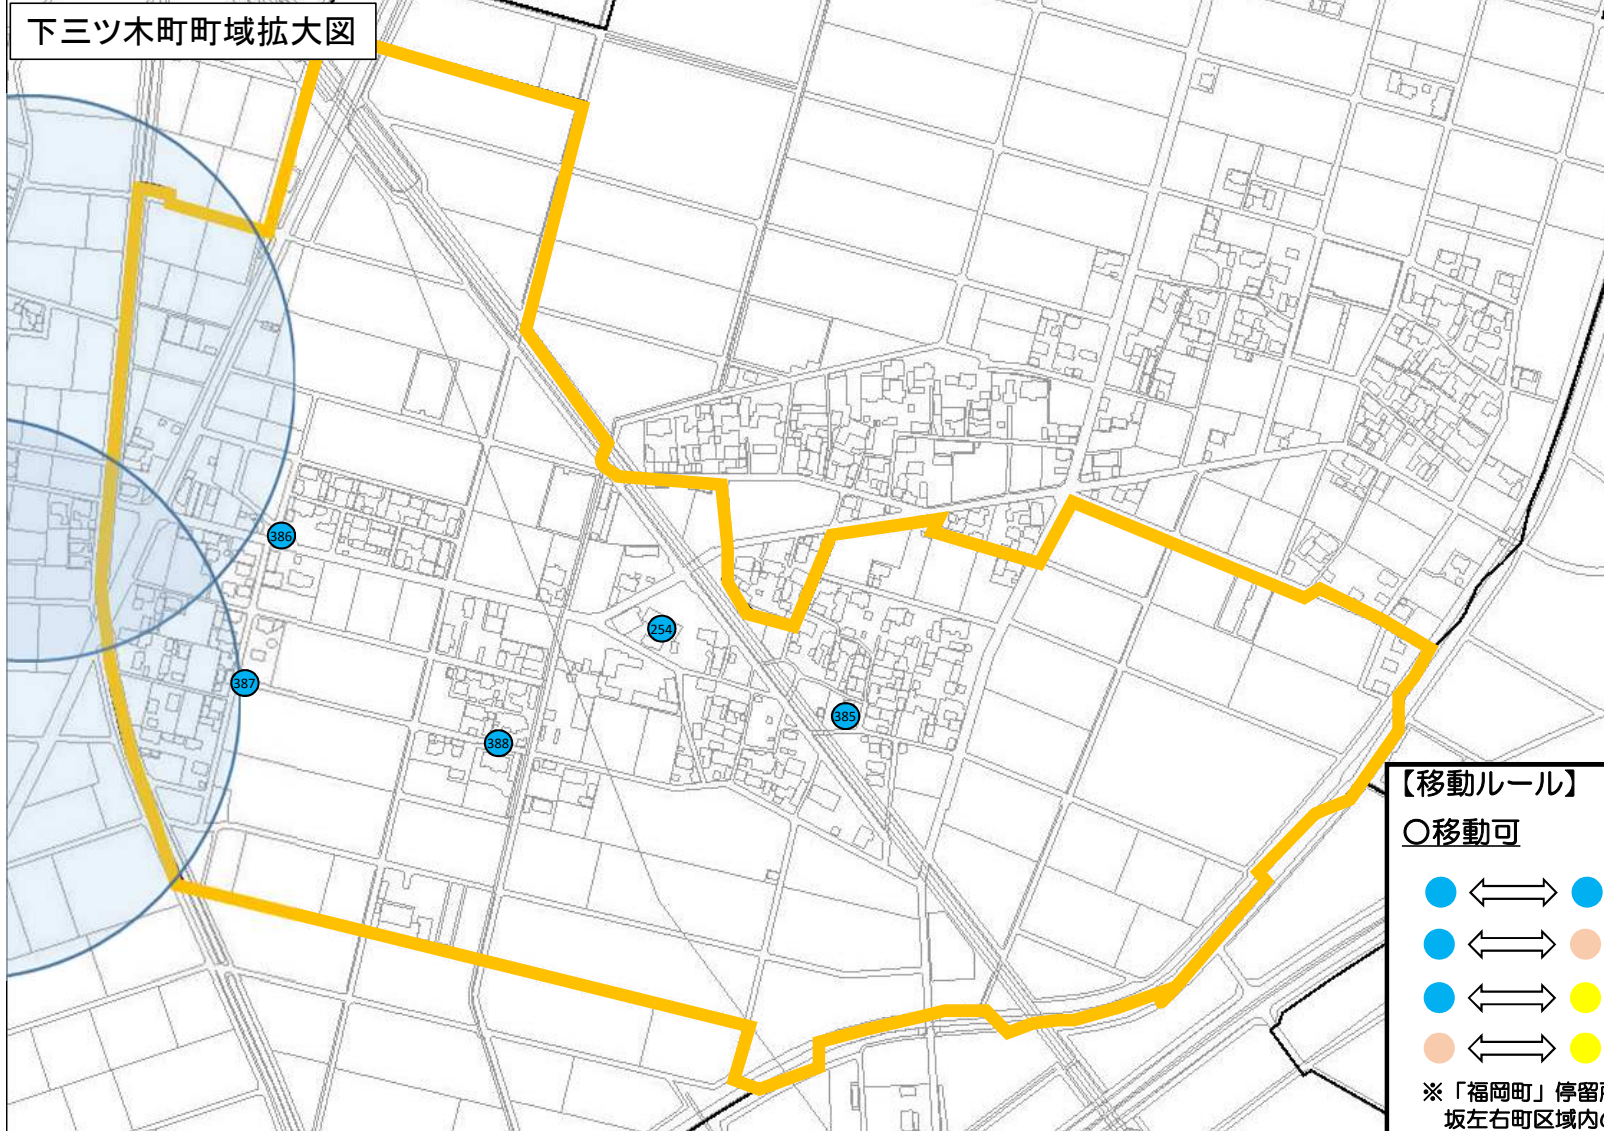

チョイソコおかざき停留所(町域内)

 生活エリア+
岡崎西尾線停留所300m圏外

 岡崎西尾線停留所300m圏域

【移動ルール】

○移動可

●移動不可

			}	運賃 300円
				
			}	運賃 400円
				

※「福岡町」停留所 365 の移動は
坂左右町区域内の停留所 356、360～365 との相互移動のみ可能

※「福岡町」停留所 199 の移動は
坂左右町区域内の停留所 256、390～395 との相互移動のみ可能

150 高橋グランド

356 高橋町公民館前

397 高橋町中

357 高橋町南

下三ツ木町町域拡大図

下三ツ木町町域
 チョイソコおかざき停留所(町域内)
● 生活エリア+
 岡崎西尾線停留所300m圏域外

【移動ルール】

○移動可

●	↔	●	}	運賃 300円
●	↔	●		
●	↔	●	}	運賃 400円
●	↔	●		

※「福岡町」停留所 189 の移動は
坂左右町区域内の停留所 256, 390 ~ 395 との相互移動のみ可能

×移動不可

●	↔	●
●	↔	●

下青野町町域拡大図

下青野町町域

岡崎・西尾線

チョイソコおかざき停留所(町域内)

- 生活エリア+ 岡崎西尾線停留所300m圏域内
- 生活エリア+ 岡崎西尾線停留所300m圏域外
- 岡崎西尾線停留所300m圏域
- 乗継停留所

乗継停留所
200円の乗継割引あり

ふれあいドーム(100) 南部福祉センター(103) 南部福祉センター(104)

【移動ルール】

○移動可

- Blue circle ↔ Blue circle: 運賃 300円
- Blue circle ↔ Orange circle: 運賃 300円
- Blue circle ↔ Yellow circle: 運賃 400円
- Orange circle ↔ Yellow circle: 運賃 400円