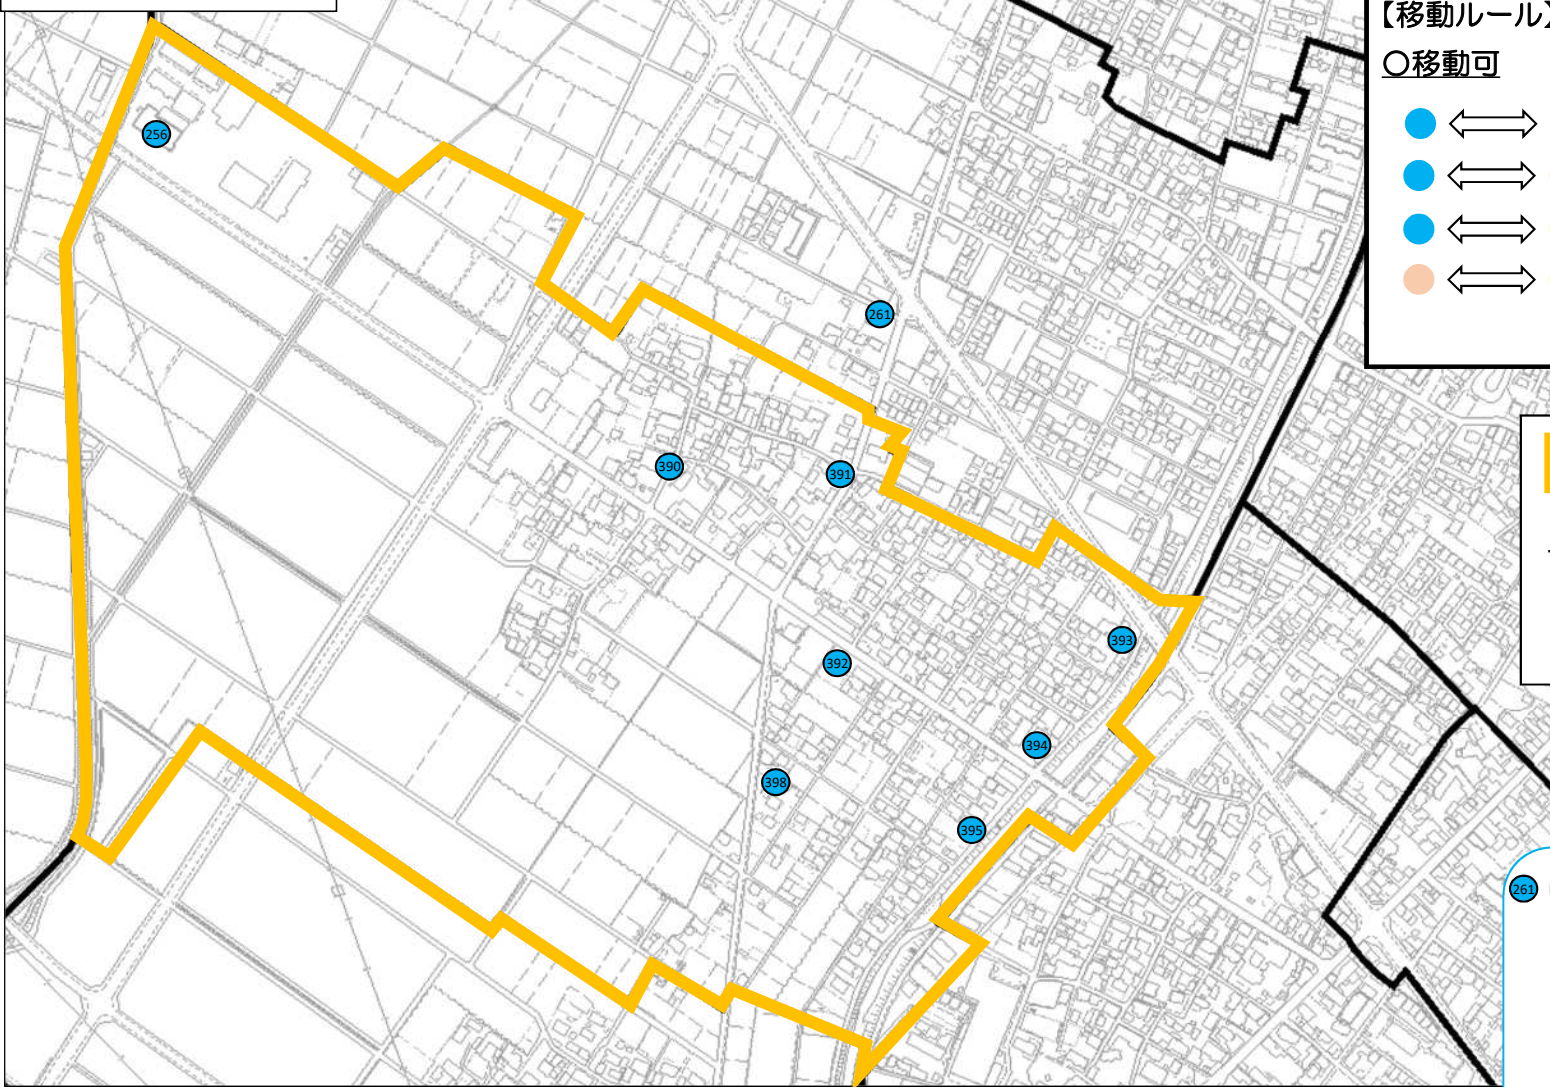

【移動ルール】

○移動可

● ↔ ●	} 運賃 300円	● ↔ ●	} ×移動不可
● ↔ ●		● ↔ ●	
● ↔ ●	} 運賃 400円	● ↔ ●	
● ↔ ●		● ↔ ●	

※「福岡町」停留所 199 の移動は
坂左右町区域内の停留所 256, 380 ~ 396 との相互移動のみ可能

坂左右町町域拡大図

【移動ルール】

○移動可

● ↔ ●	} 運賃 300円	×移動不可
● ↔ ●		● ↔ ●
● ↔ ●	} 運賃 400円	● ↔ ●
● ↔ ●		● ↔ ●

坂左右町町域

チョイソコおかざき停留所(町域内)

● 生活エリア+
岡崎西尾線停留所300m圏域外

256 じんぐうじクリニック・あしたば薬局

398 坂左右堤下

256 JAあいち三河本店

390 坂左右町公民館

391 坂左右北