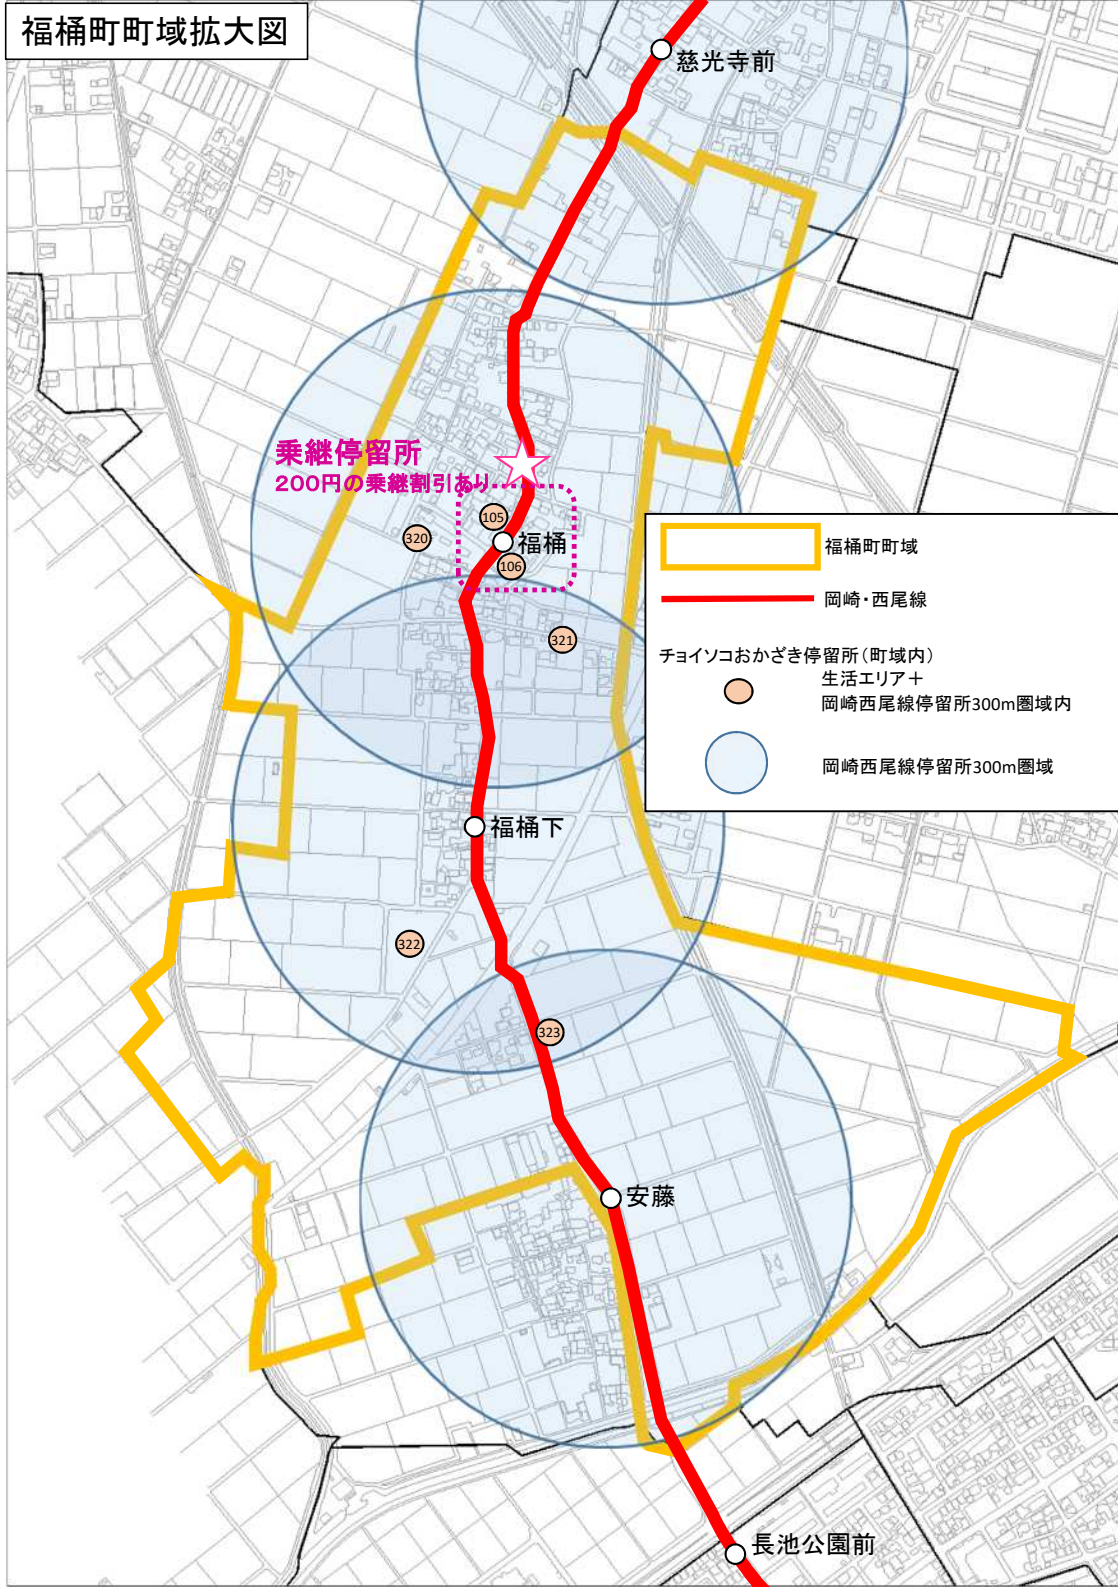

福桶町町域拡大図

【移動ルール】

○移動可

×移動不可

※「福岡町」停留所 105の移動は 坂左右町区域内の停留所 256, 390~395との相互移動のみ可能

福桶バス停前

（※）岡崎・西尾線福桶バス停の道路向かい側で乗降