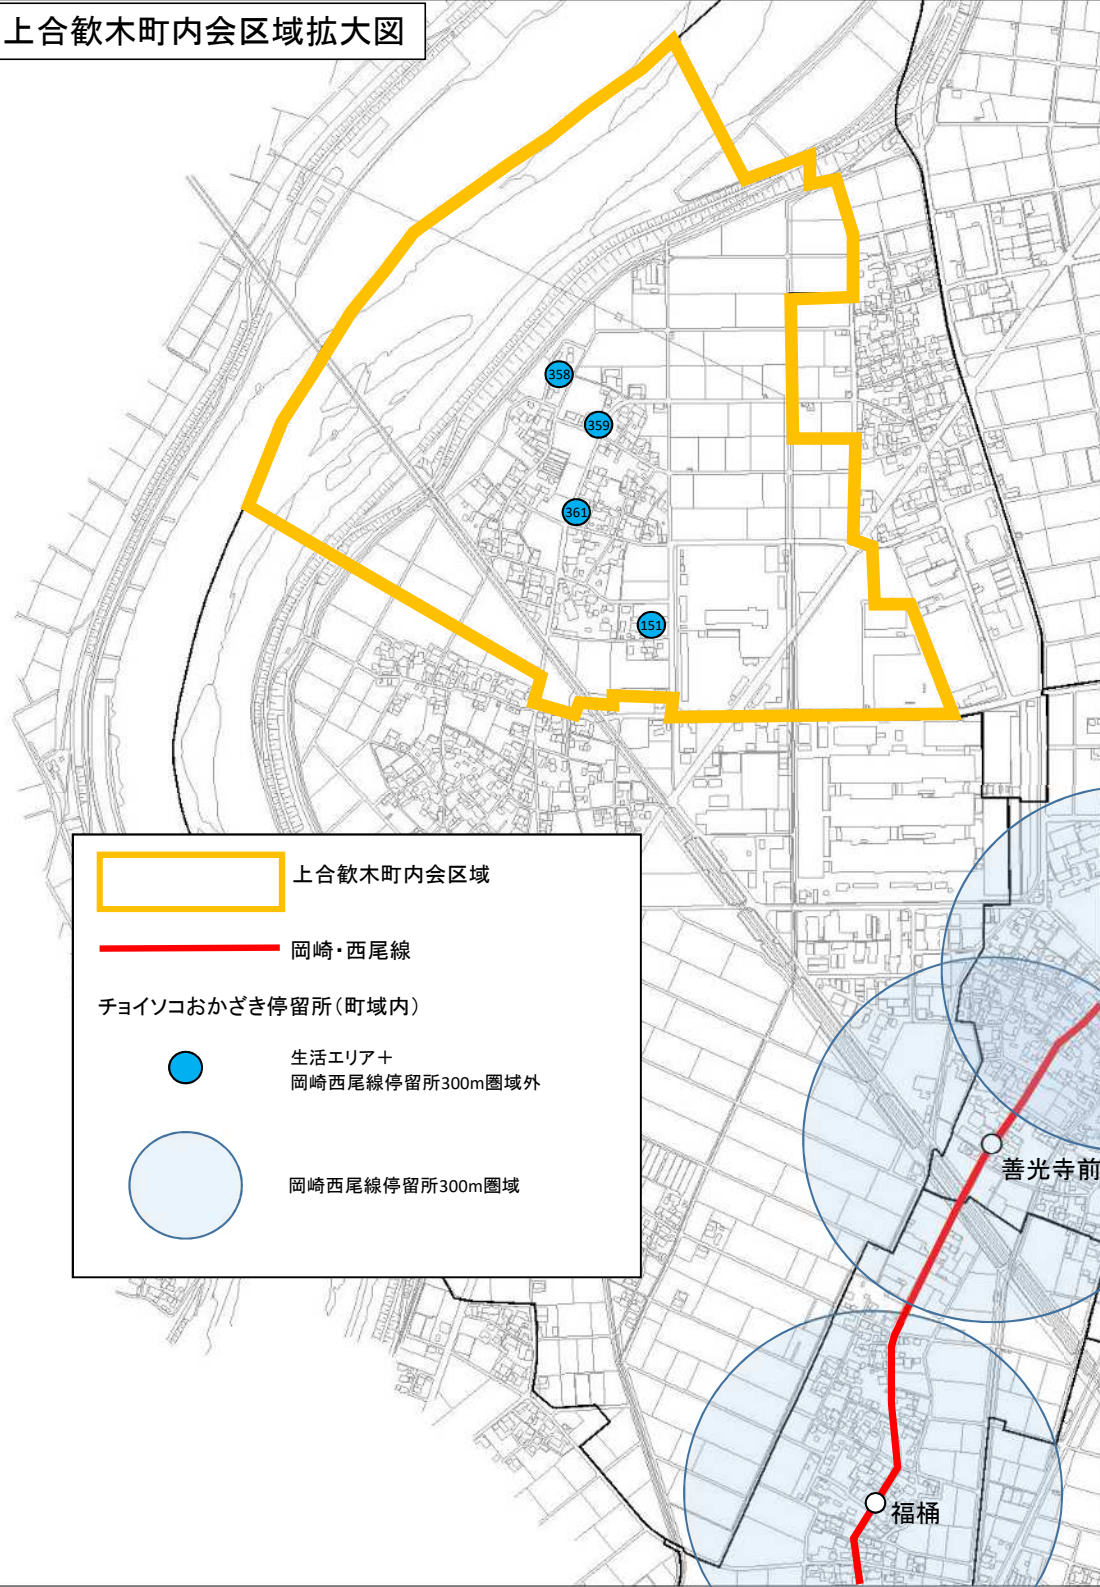

岡崎・西尾線

チョインソコおかざき停留所(下青野町域内)

- 生活エリア+ 岡崎西尾線停留所300m圏域内
- 生活エリア+ 岡崎西尾線停留所300m圏域外
- 岡崎西尾線停留所300m圏域
- 乗継停留所

【移動ルール】

○移動可

- Blue circle ↔ Blue circle: 運賃 300円
- Blue circle ↔ Orange circle: 運賃 300円
- Blue circle ↔ Yellow circle: 運賃 400円
- Orange circle ↔ Yellow circle: 運賃 400円

×移動不可

- Orange circle ↔ Orange circle
- Yellow circle ↔ Yellow circle

※「福岡町」停留所 199の移動は坂左右町区域内の停留所 256, 390~395との相互移動のみ可能

上合歓木町内会区域拡大図

【移動ルール】

○移動可

×移動不可

※「福岡町」停留所 153 の移動は 坂左右町区域内の停留所 256, 350 ~ 355 との相互移動のみ可能