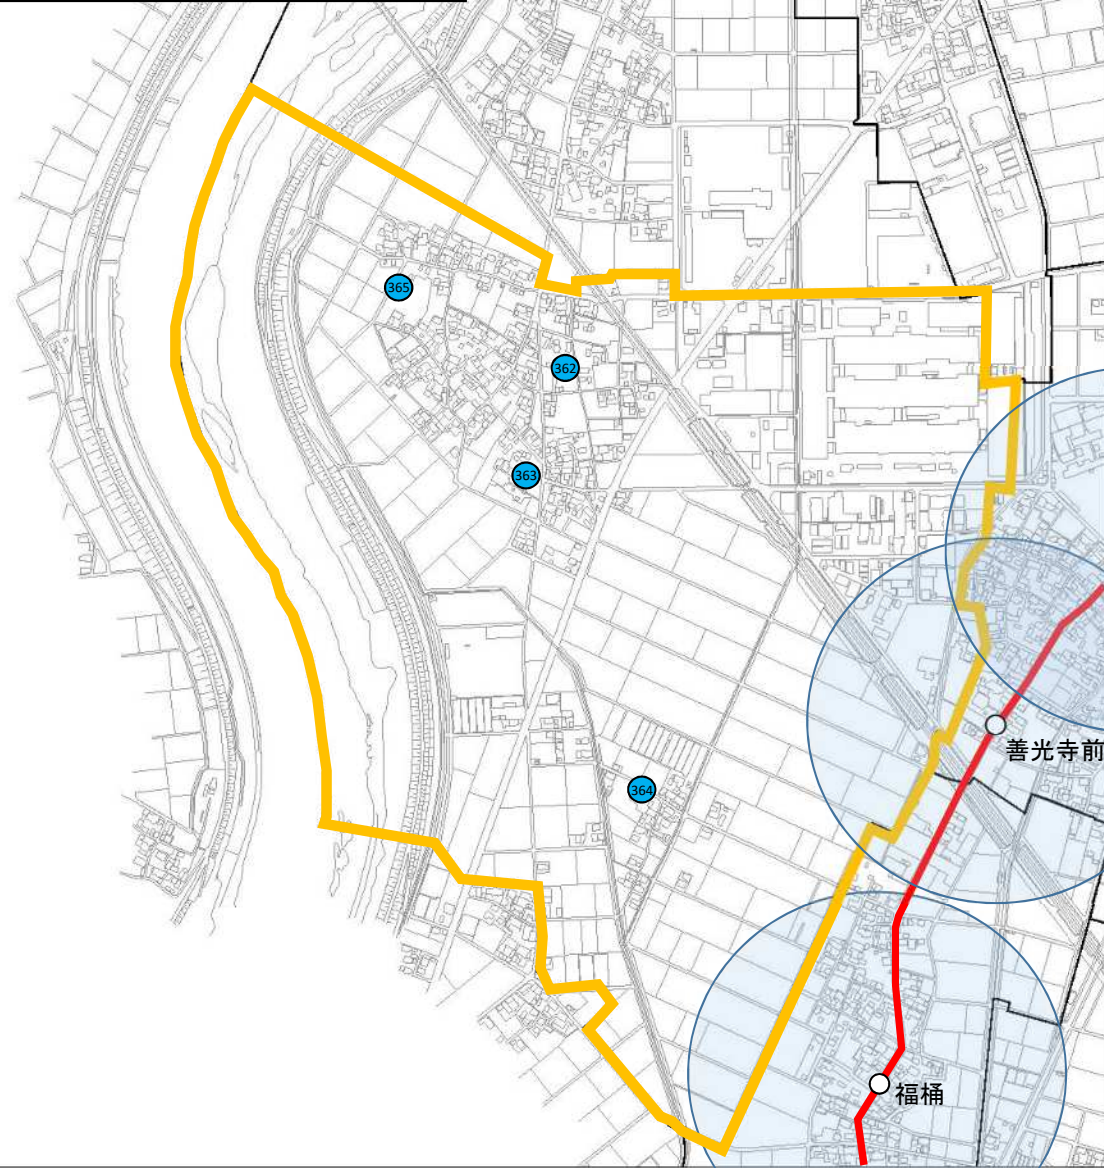

在家町町域拡大図

【移動ルール】

○移動可

×移動不可

※「福岡町」停留所 399の移動は坂左右町区域内の停留所 256, 390～395との相互移動のみ可能

下合歓木町内会区域拡大図

 下合歓木町内会区域

 岡崎・西尾線

チョイソコおかざき停留所(町域内)

 生活エリア+
岡崎西尾線停留所300m圏外

 岡崎西尾線停留所300m圏域

【移動ルール】

○移動可

●移動不可

			}	運賃 300円
				
			}	運賃 400円
				

※「福岡町」停留所 365 の移動は
坂左右町区域内の停留所 356、360～365 との相互移動のみ可能

 下合歓木町公民館

 正願寺

 下合歓木町新田ごみステ

 下合歓木北側

高橋町町域拡大図

【移動ルール】

○移動可

×移動不可