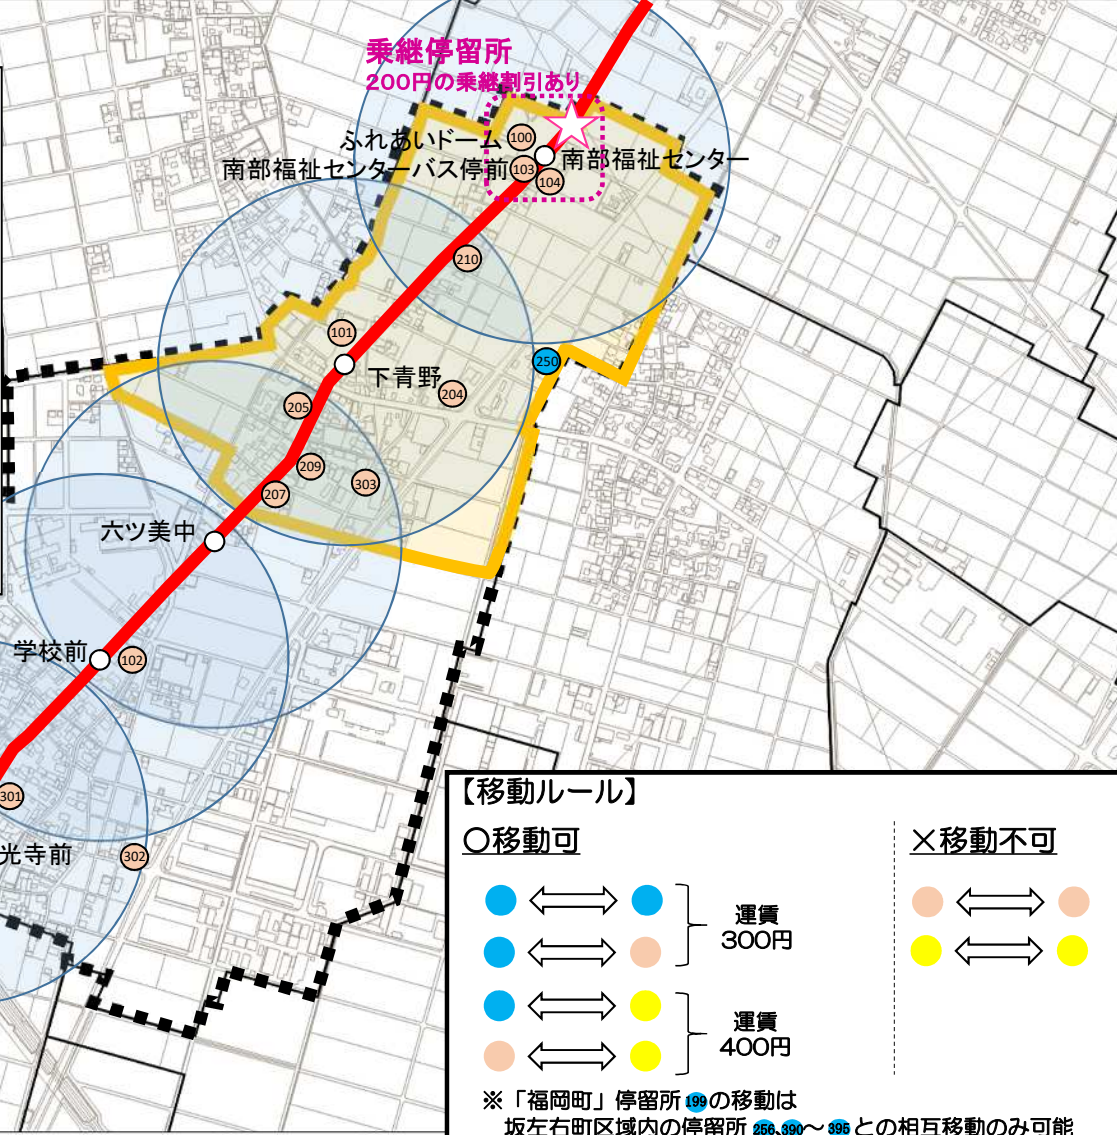

岡崎・西尾線

チョインソコおかざき停留所(下青野町域内)

- 生活エリア+ 岡崎西尾線停留所300m圏域内
- 生活エリア+ 岡崎西尾線停留所300m圏域外
- 岡崎西尾線停留所300m圏域
- 乗継停留所

【移動ルール】

○移動可

- Blue circle ↔ Blue circle: 運賃 300円
- Blue circle ↔ Orange circle: 運賃 300円
- Blue circle ↔ Yellow circle: 運賃 400円
- Orange circle ↔ Yellow circle: 運賃 400円