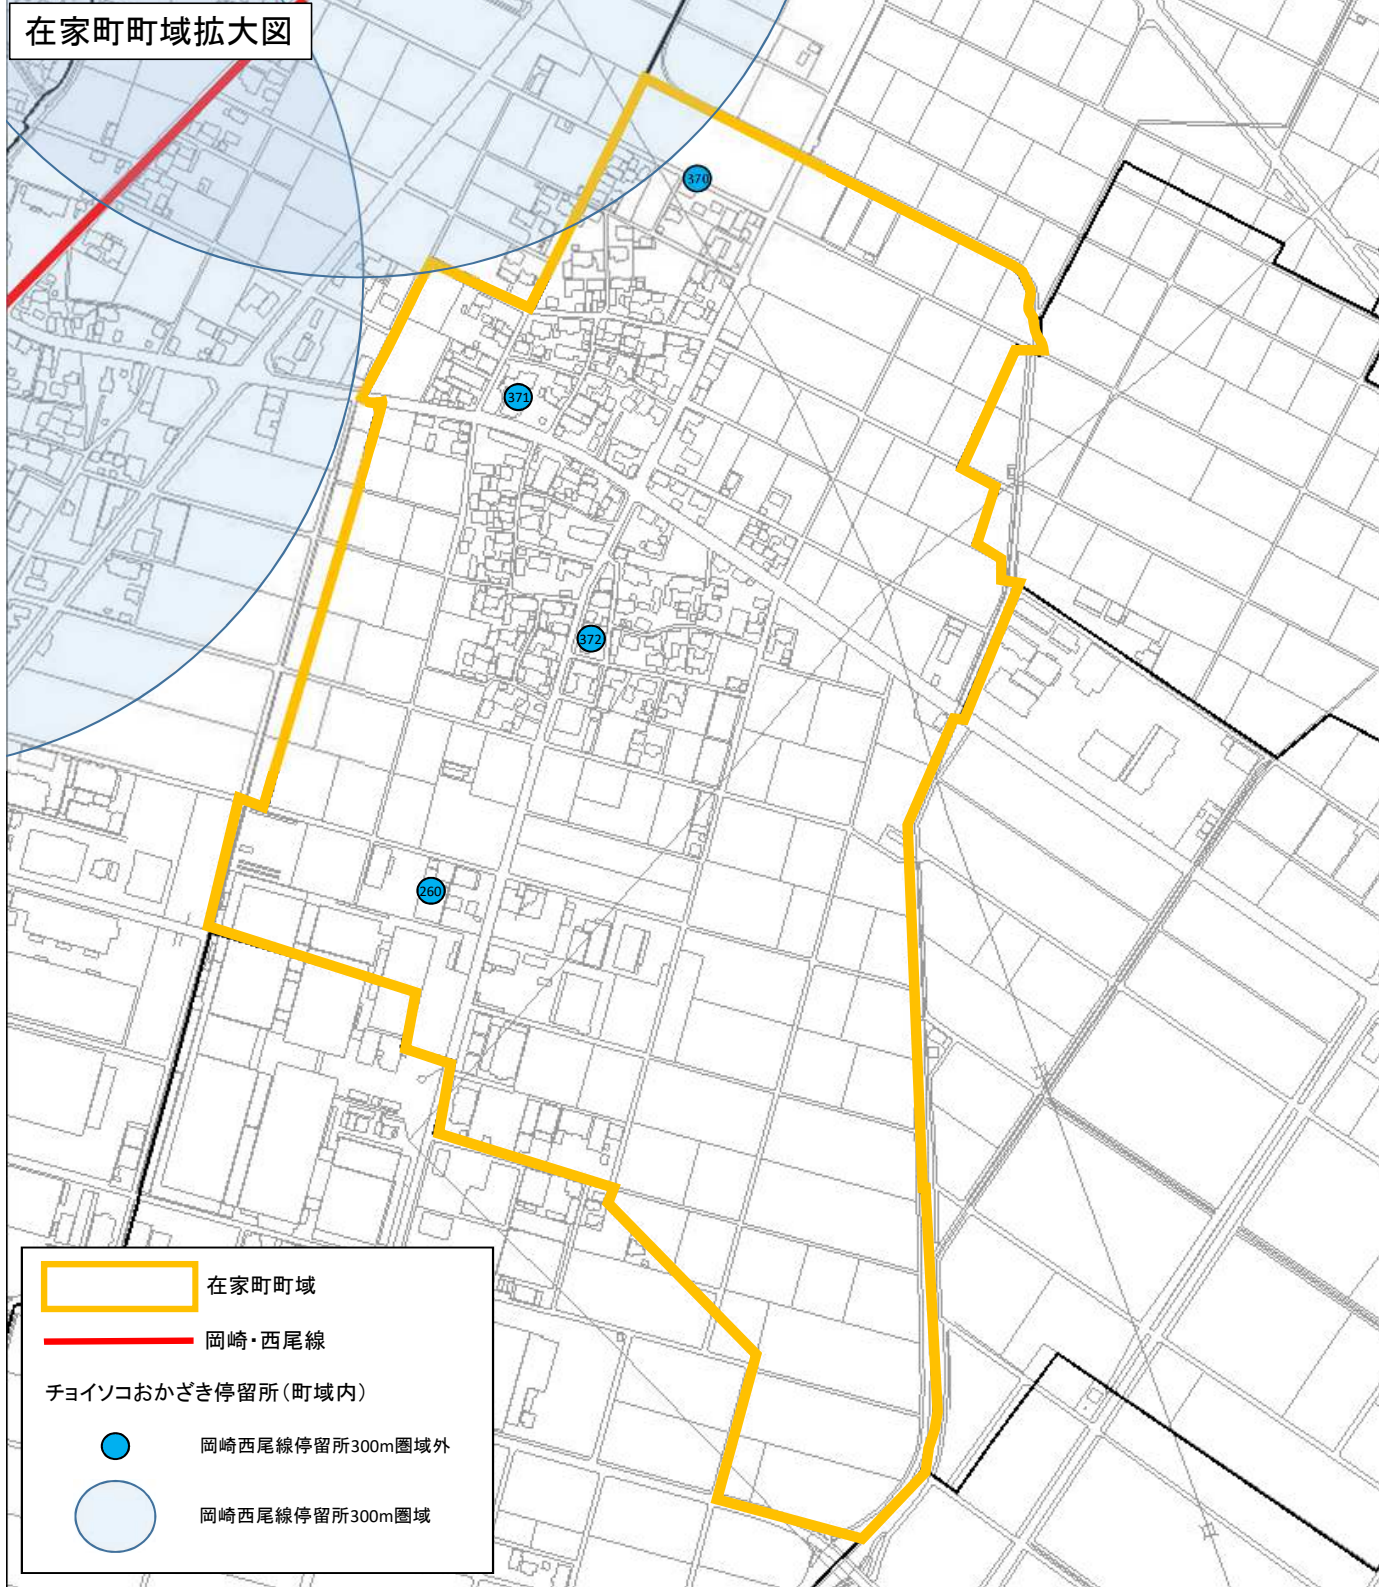

在家町町域拡大図

【移動ルール】

○移動可

×移動不可

※「福岡町」停留所 399の移動は坂左右町区域内の停留所 256, 390～395との相互移動のみ可能

下合歓木町内会区域拡大図

 下合歓木町内会区域

 岡崎・西尾線

チョイソコおかざき停留所(町域内)

 生活エリア+
岡崎西尾線停留所300m圏外

 岡崎西尾線停留所300m圏域

【移動ルール】

○移動可

●移動不可

			}	運賃 300円
				
			}	運賃 400円
				

※「福岡町」停留所 365 の移動は
坂左右町区域内の停留所 356、360～365 との相互移動のみ可能