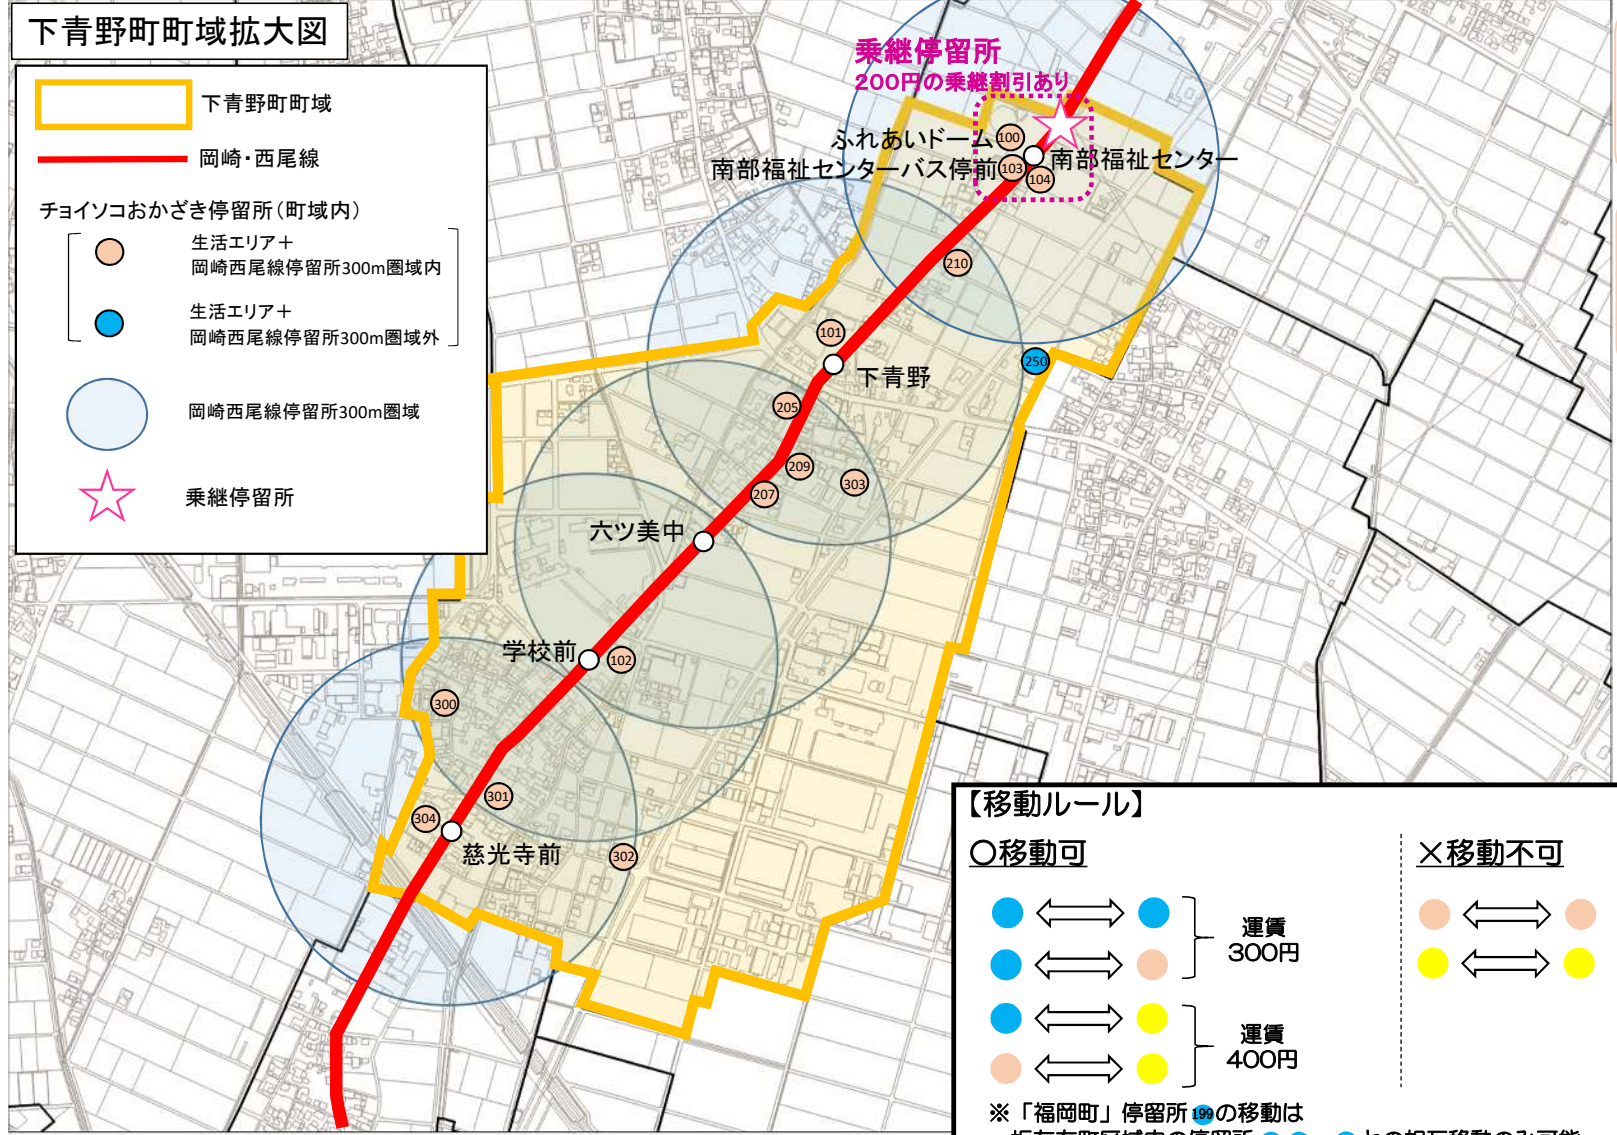

○移動可

●	↔	●	}	運賃 300円
●	↔	●		
●	↔	●	}	運賃 400円
●	↔	●		

※「福岡町」停留所 189 の移動は
坂左右町区域内の停留所 256, 390 ~ 395 との相互移動のみ可能

×移動不可

●	↔	●
●	↔	●

下青野町町域拡大図

下青野町町域

岡崎・西尾線

チョイソコおかざき停留所(町域内)

- 生活エリア+ 岡崎西尾線停留所300m圏域内
- 生活エリア+ 岡崎西尾線停留所300m圏域外
- 岡崎西尾線停留所300m圏域
- 乗継停留所

乗継停留所
200円の乗継割引あり

ふれあいドーム(100) 南部福祉センター(103) 南部福祉センター(104)

【移動ルール】

○移動可

- Blue circle ↔ Blue circle: 運賃 300円
- Blue circle ↔ Orange circle: 運賃 300円
- Blue circle ↔ Yellow circle: 運賃 400円
- Orange circle ↔ Yellow circle: 運賃 400円