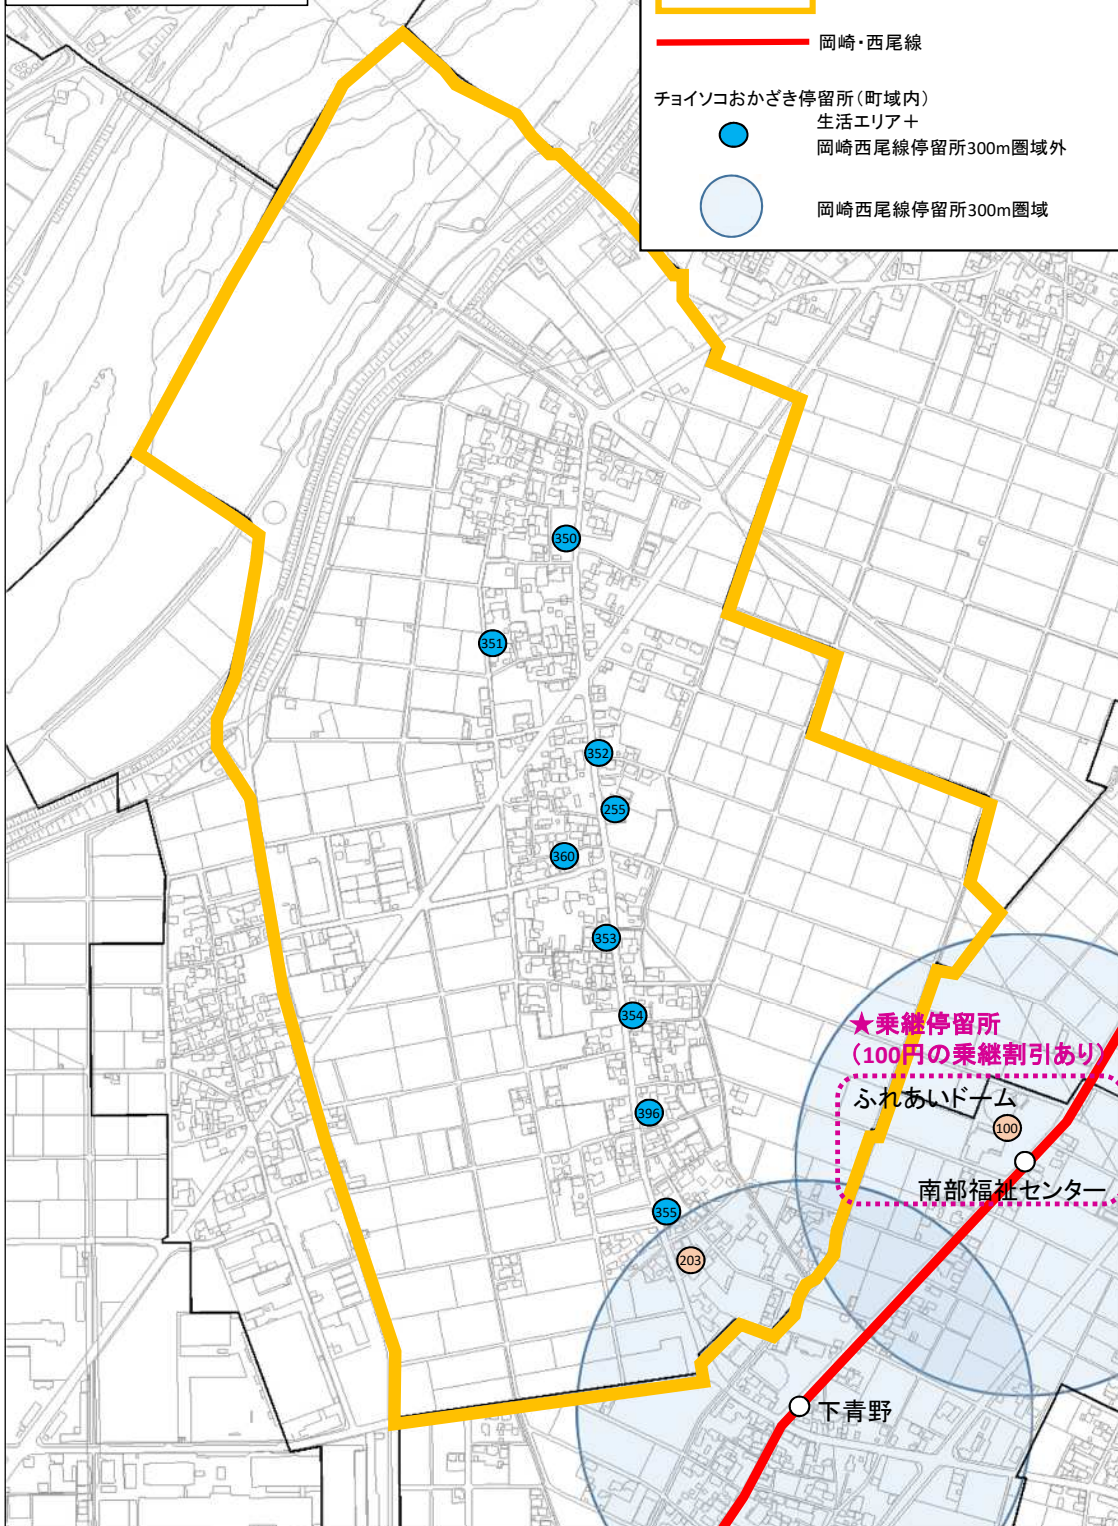

チョイソコおかざき停留所(町域内)

- 生活エリア+ 岡崎西尾線停留所300m圏域内
- 生活エリア+ 岡崎西尾線停留所300m圏域外
- 岡崎西尾線停留所300m圏域
- 乗継停留所

乗継停留所
200円の乗継割引あり

ふれあいドーム(100) 南部福祉センター(103) 南部福祉センター(104)

【移動ルール】

○移動可

- Blue circle ↔ Blue circle: 運賃 300円
- Blue circle ↔ Orange circle: 運賃 300円
- Blue circle ↔ Yellow circle: 運賃 400円
- Orange circle ↔ Yellow circle: 運賃 400円

×移動不可

- Orange circle ↔ Orange circle
- Yellow circle ↔ Yellow circle

※「福岡町」停留所 199 の移動は 坂左右町区域内の停留所 256、490～495 との相互移動のみ可能

福桶町町域拡大図

【移動ルール】

○移動可

×移動不可

※「福岡町」停留所 105の移動は 坂左右町区域内の停留所 256, 390~395との相互移動のみ可能

320 福桶町公民館

321 福桶6-2ごみステ

105 岡崎駅方面乗継拠点

福桶バス停前

106 西尾方面乗継拠点：表示なし（※）

（※）岡崎・西尾線福桶バス停の道路向かい側で乗降

322 福桶公園

323 福桶8-2ごみステ

上青野町域拡大図

上青野町町域
 岡崎・西尾線
 チョインコおかざき停留所(町域内)生活エリア+岡崎西尾線停留所300m圏域外
● チョインコおかざき停留所(町域内)生活エリア+岡崎西尾線停留所300m圏域外
 岡崎西尾線停留所300m圏域

【移動ルール】

移動可

● ↔ ● ● ↔ ● ● ↔ ● ● ↔ ●	} 運賃 300円 } 運賃 400円	}
--	----------------------------------	---