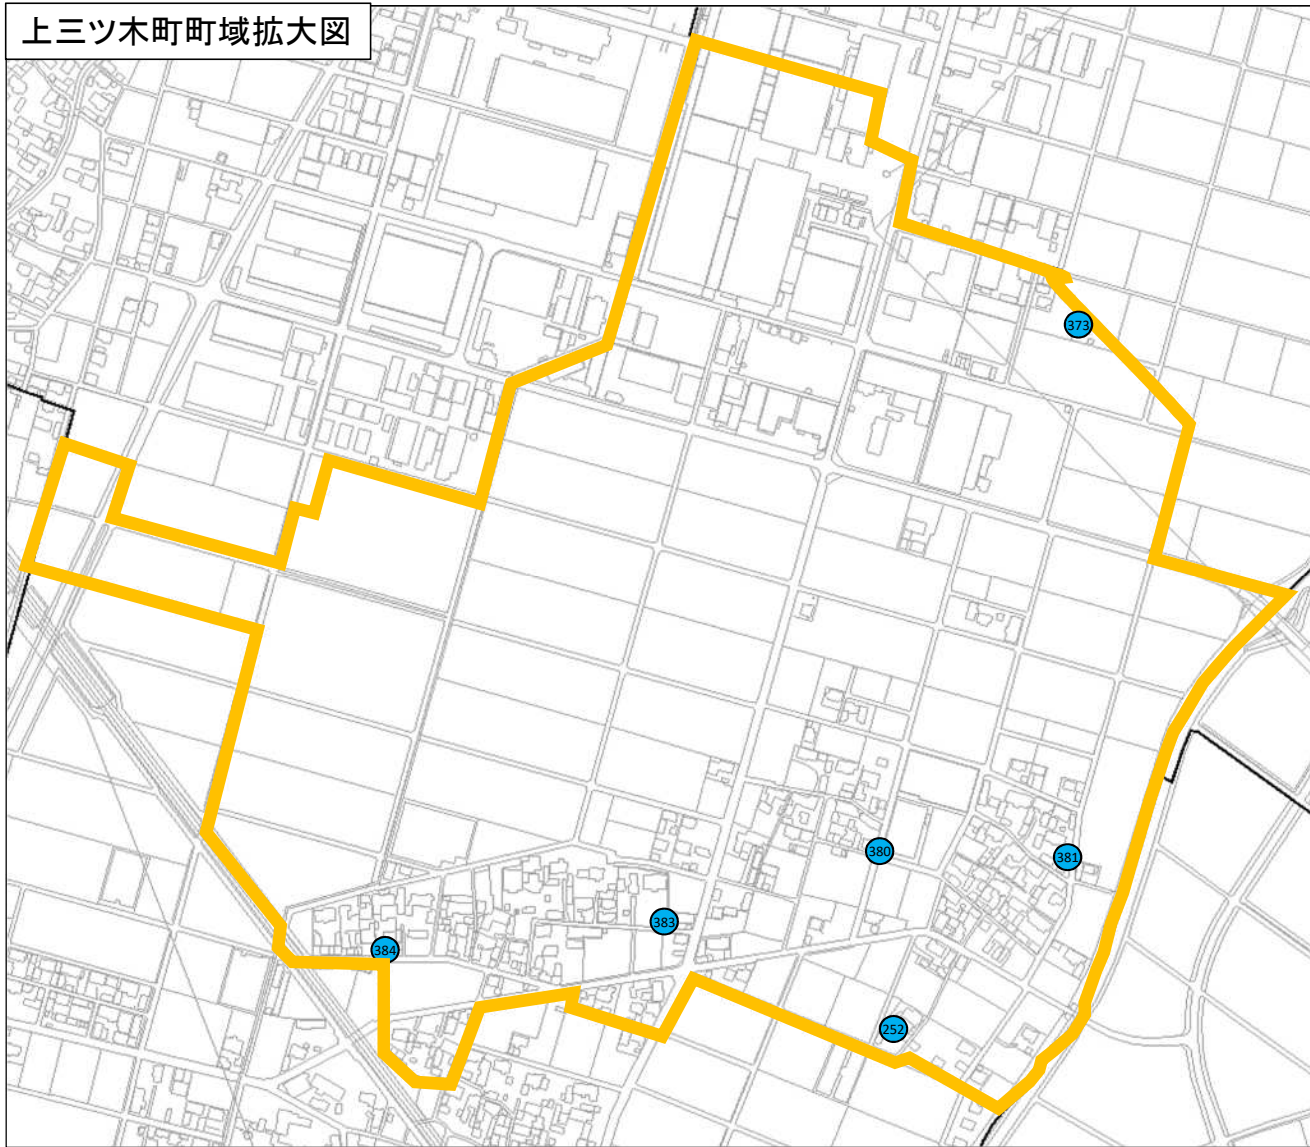

岡崎・西尾線

チョインソコおかざき停留所(下青野町域内)

- 生活エリア+ 岡崎西尾線停留所300m圏域内
- 生活エリア+ 岡崎西尾線停留所300m圏域外
- 岡崎西尾線停留所300m圏域
- 乗継停留所

【移動ルール】

○移動可

- Blue circle ↔ Blue circle: 運賃 300円
- Blue circle ↔ Orange circle: 運賃 300円
- Blue circle ↔ Yellow circle: 運賃 400円
- Orange circle ↔ Yellow circle: 運賃 400円

×移動不可

- Orange circle ↔ Orange circle
- Yellow circle ↔ Yellow circle

※「福岡町」停留所 199の移動は坂左右町区域内の停留所 256, 390~395との相互移動のみ可能

上合歓木町内会区域拡大図

【移動ルール】

○移動可

×移動不可

※「福岡町」停留所 153 の移動は 坂左右町区域内の停留所 256, 350 ~ 355 との相互移動のみ可能

358 上合歓木町公民館

359 上合歓木こども広場

361 上合歓木町倉庫ごみステ

153 むつみ包括支援センター

上三ツ木町町域拡大図

上三ツ木町町域

チョイソコおかざき停留所(町域内)

● 生活エリア+
岡崎西尾線停留所300m圏域外

坂左右町町域

チョイソコおかざき停留所(町域内)

● 生活エリア+
岡崎西尾線停留所300m圏域外

256 じんぐうじクリニック・あしたば薬局

398 坂左右堤下

256 JAあいち三河本店

390 坂左右町公民館

391 坂左右北