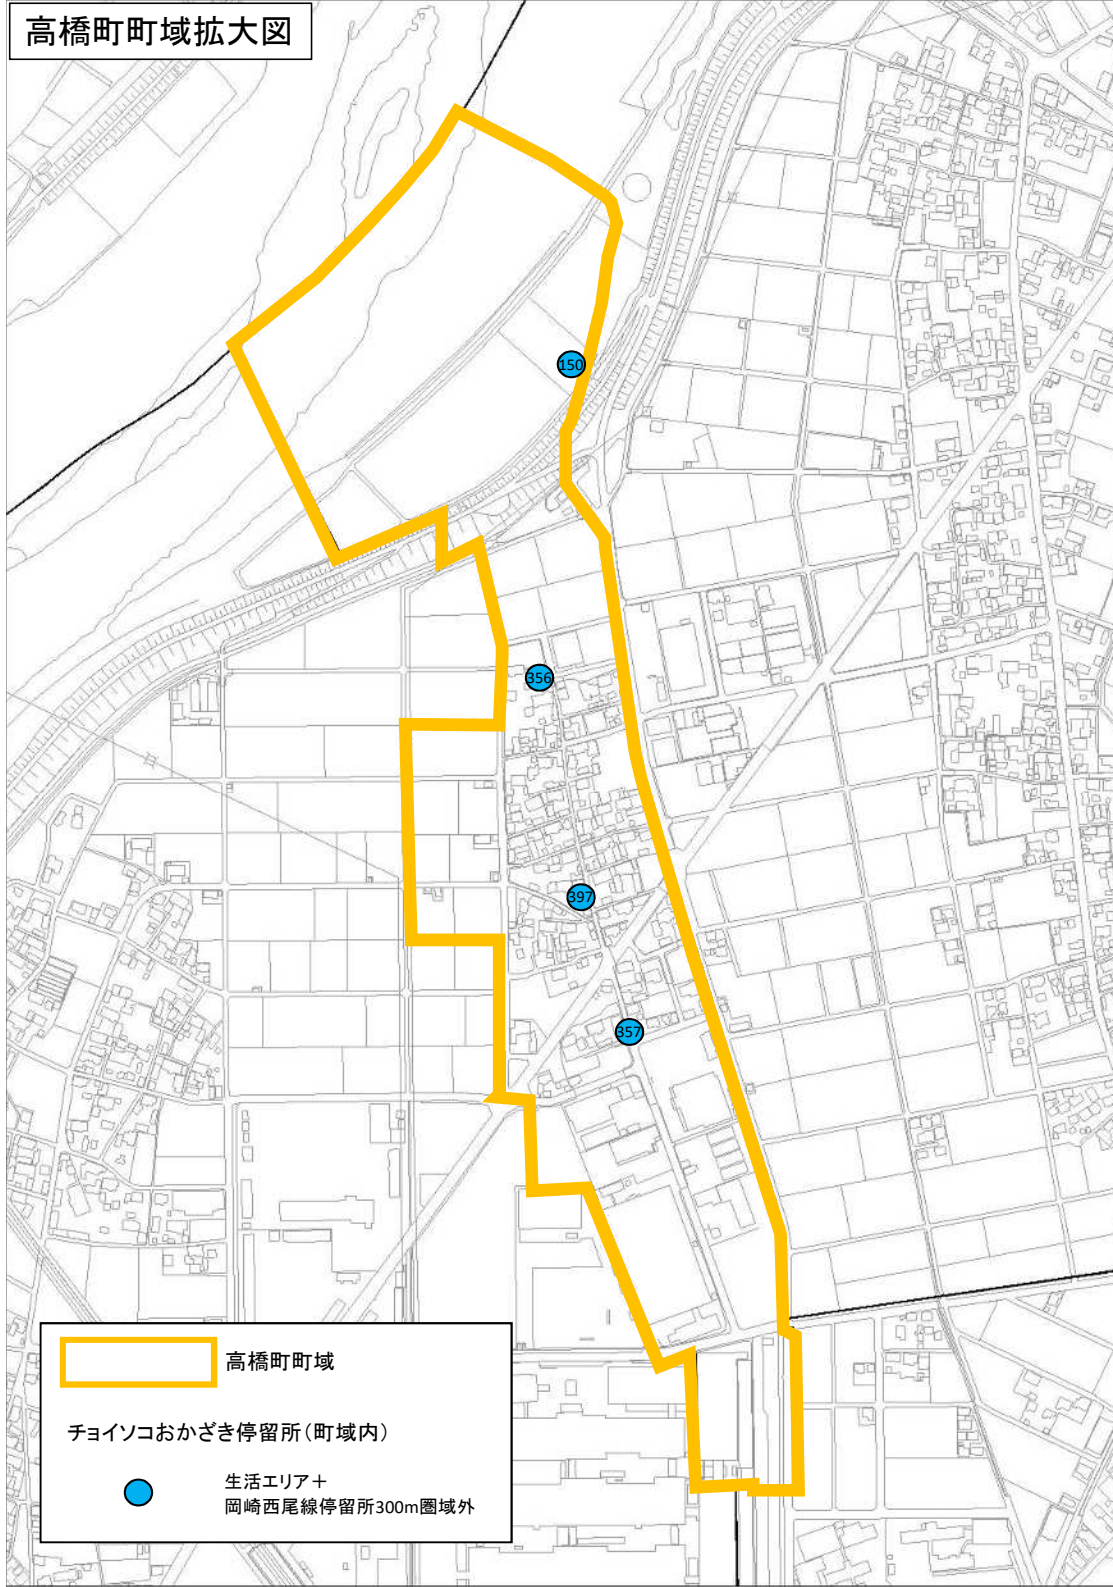

チョイソコおかざき停留所(町域内)

 生活エリア+
岡崎西尾線停留所300m圏外

 岡崎西尾線停留所300m圏域

【移動ルール】

○移動可

●移動不可

			}	運賃 300円
				
			}	運賃 400円
				

※「福岡町」停留所 365 の移動は
坂左右町区域内の停留所 356、360～365 との相互移動のみ可能

 下合歓木町公民館

 正願寺

 下合歓木町新田ごみステ

 下合歓木北側

高橋町町域拡大図

【移動ルール】

○移動可

×移動不可

※「福岡町」停留所 199 の移動は
坂左右町区域内の停留所 256、390～395 との相互移動のみ可能

150 高橋グランド

356 高橋町公民館前

397 高橋町中

357 高橋町南

下三ツ木町町域拡大図

下三ツ木町町域
 チョイソコおかざき停留所(町域内)
● 生活エリア+
 岡崎西尾線停留所300m圏域外

【移動ルール】

チョイソコおかざき停留所(町域内)

- 生活エリア+ 岡崎西尾線停留所300m圏域内
- 生活エリア+ 岡崎西尾線停留所300m圏域外
- 岡崎西尾線停留所300m圏域
- 乗継停留所

乗継停留所
200円の乗継割引あり

ふれあいドーム(100) 南部福祉センター(103) 南部福祉センター(104)

【移動ルール】

○移動可

- Blue circle ↔ Blue circle: 運賃 300円
- Blue circle ↔ Orange circle: 運賃 300円
- Blue circle ↔ Yellow circle: 運賃 400円
- Orange circle ↔ Yellow circle: 運賃 400円