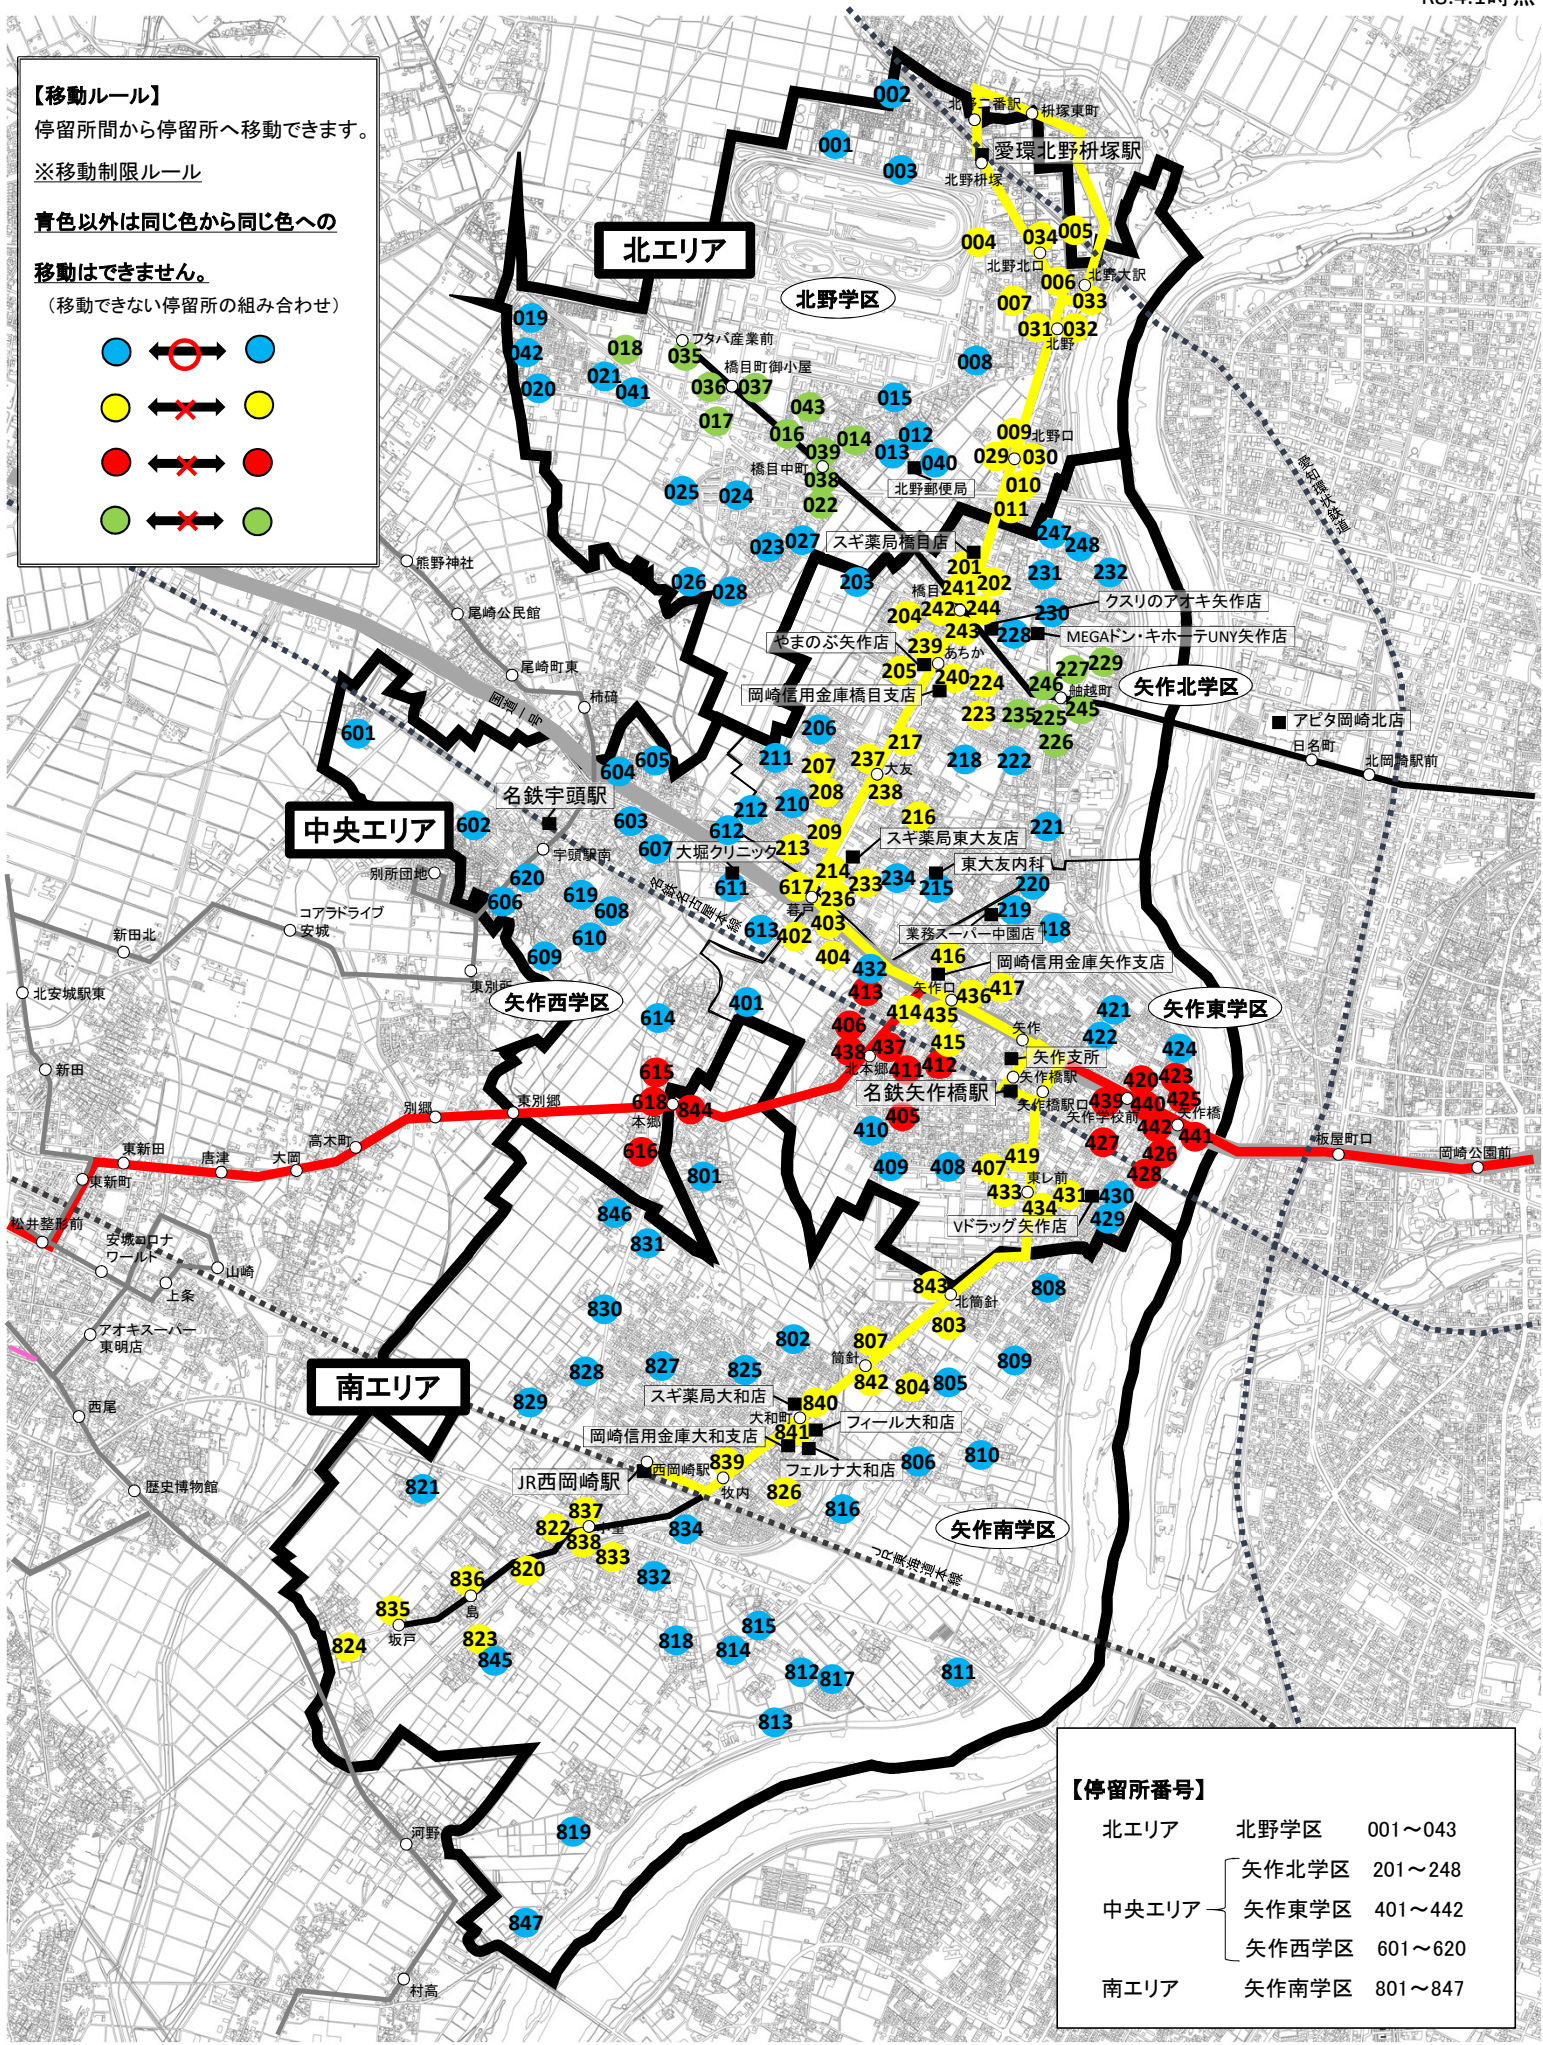

【移動ルール】

停留所間から停留所へ移動できます。

※移動制限ルール

青色以外は同じ色から同じ色への

移動はできません。

(移動できない停留所の組み合わせ)

【停留所番号】

北エリア	北野学区	001~043
中央エリア	矢作北学区	201~248
	矢作東学区	401~442
	矢作西学区	601~620
南エリア	矢作南学区	801~847