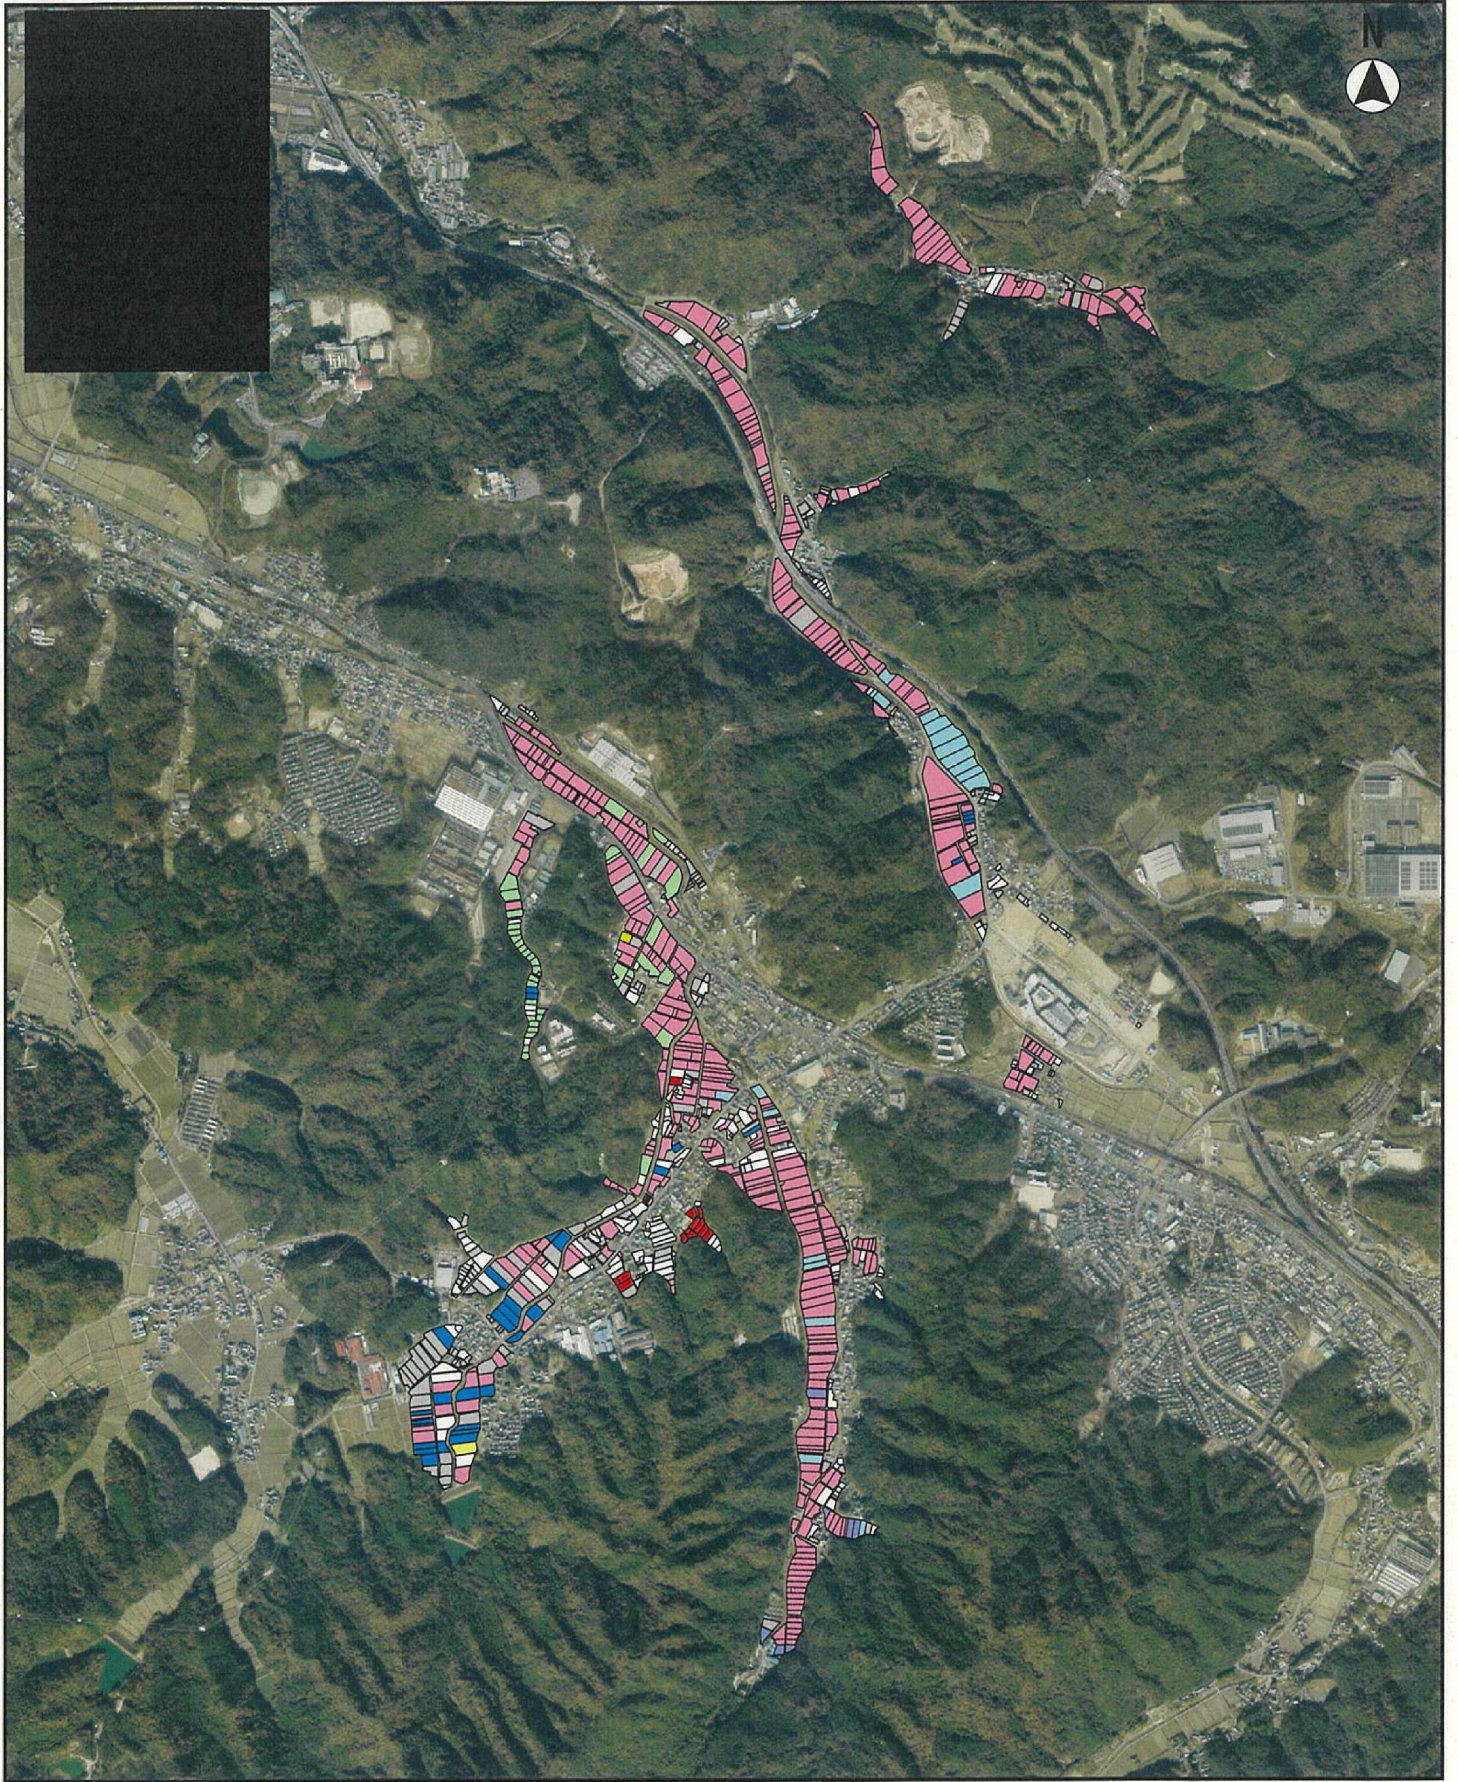

東部（美合）

この地図は参考図であり、内容を証明するものではありません。
図形情報の時点、精度についてご確認の上ご利用ください。

東部（竜谷）

この地図は参考図であり、内容を証明するものではありません。
図形情報の時点、精度についてご確認の上ご利用ください。

東部（山中）

・この地図は参考図であり、内容を証明するものではありません。
図形情報の時点、精度についてご確認の上ご利用ください。

東部（本宿）

この地図は参考図であり、内容を証明するものではありません。
図形情報の時点、精度についてご確認の上ご利用ください。

東部（生平秦梨）

・この地図は参考図であり、内容を証明するものではありません。
図形情報の時点、精度についてご確認の上ご利用ください。