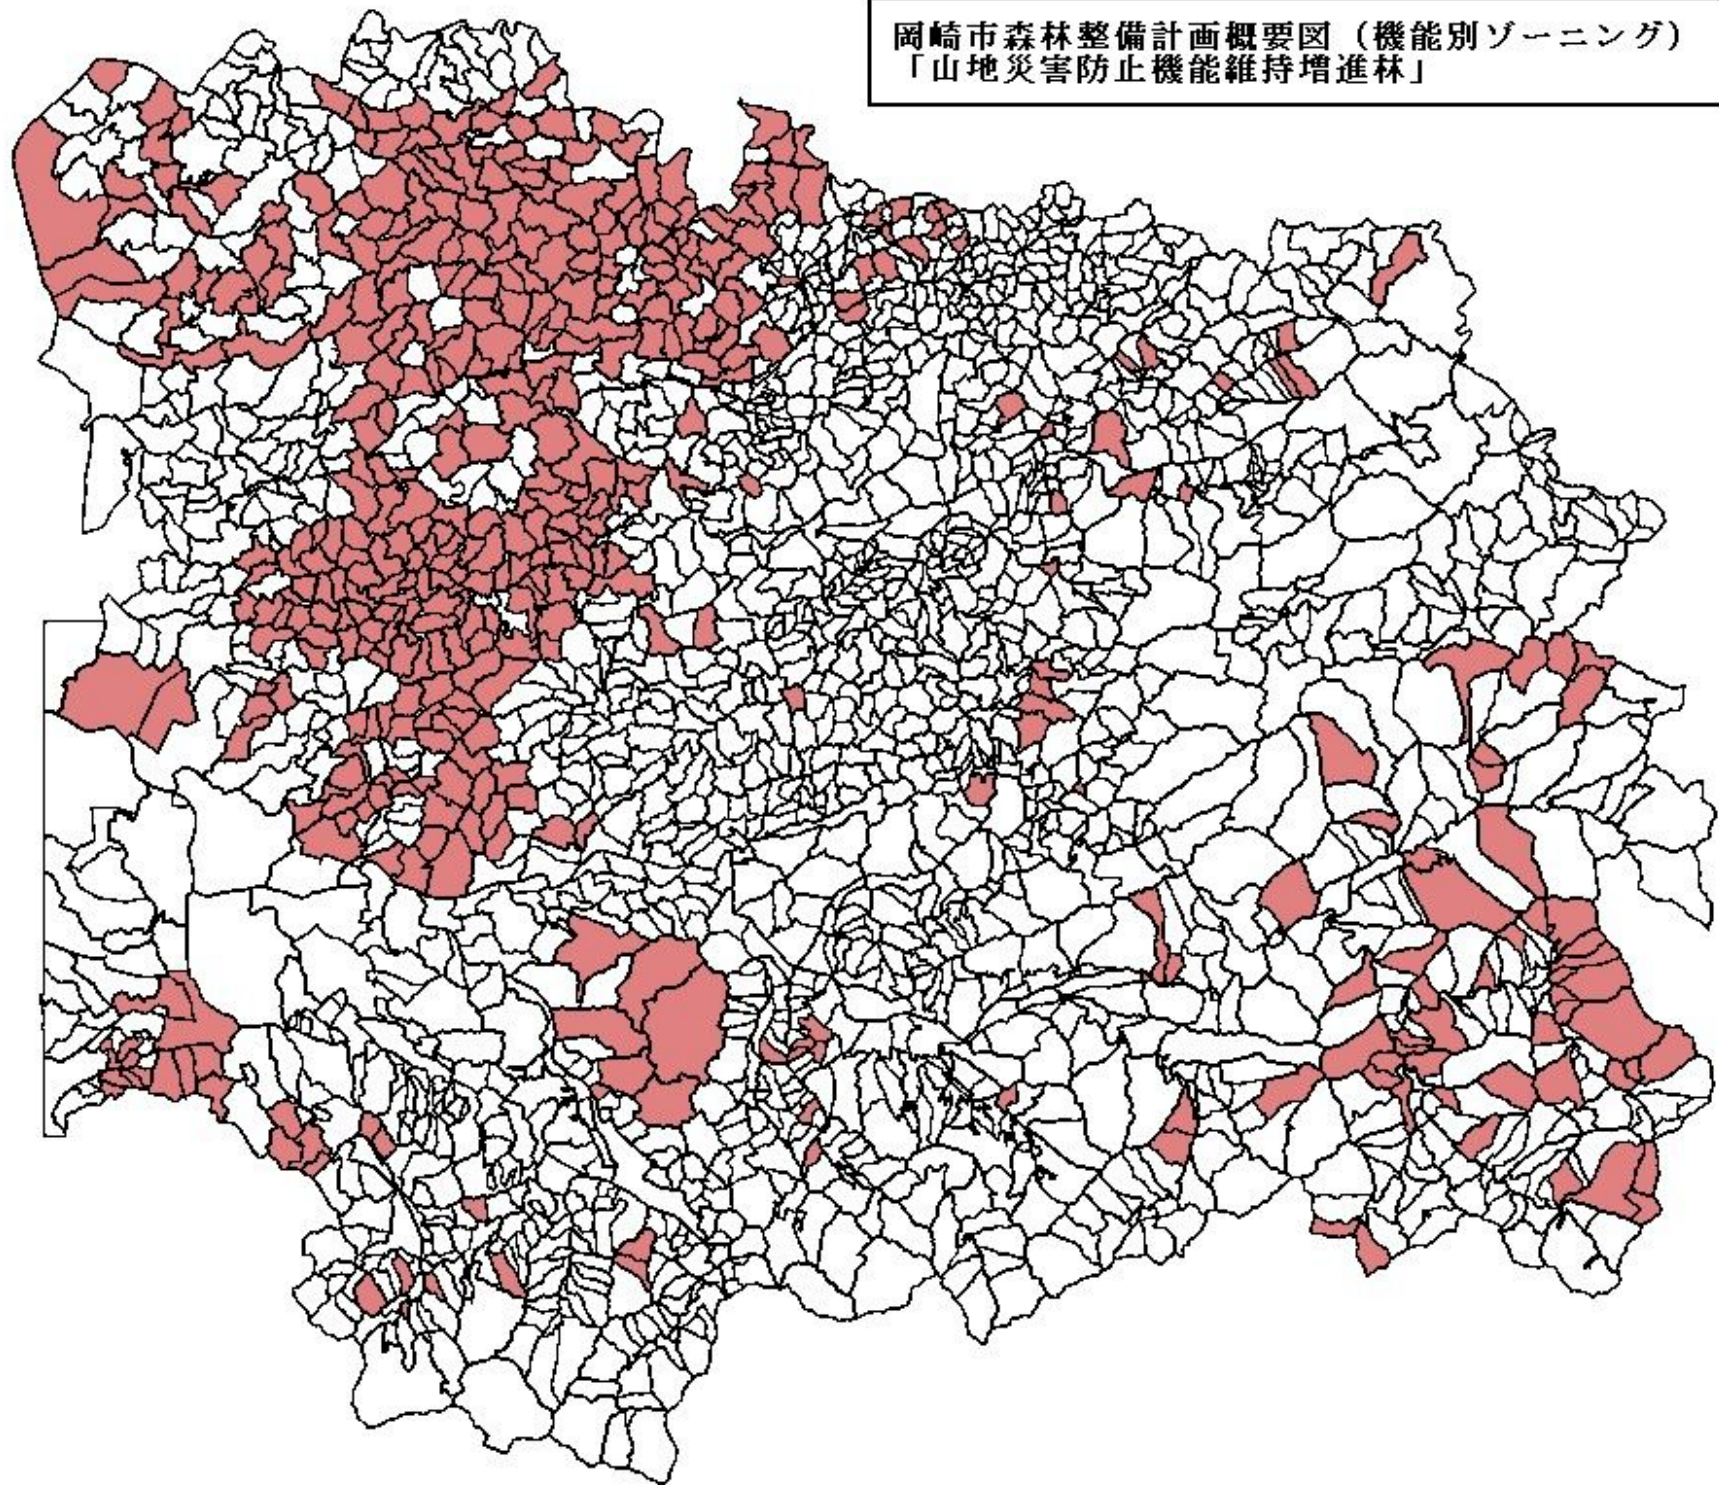

岡崎市森林整備計画概要図（施業別ゾーニング）

岡崎市森林整備計画概要図（機能別ゾーニング）  
「水源涵養機能維持増進林」

岡崎市森林整備計画概要図（機能別ゾーニング）  
「木材生産機能維持増進林」

岡崎市森林整備計画概要図（機能別ゾーニング）  
「山地災害防止機能維持増進林」

岡崎市森林整備計画概要図（機能別ゾーニング）  
「保健機能維持増進林」

岡崎市森林整備計画概要図（機能別ゾーニング）  
「鳥獣害防止森林」

岡崎市森林整備計画概要図（森林経営計画）