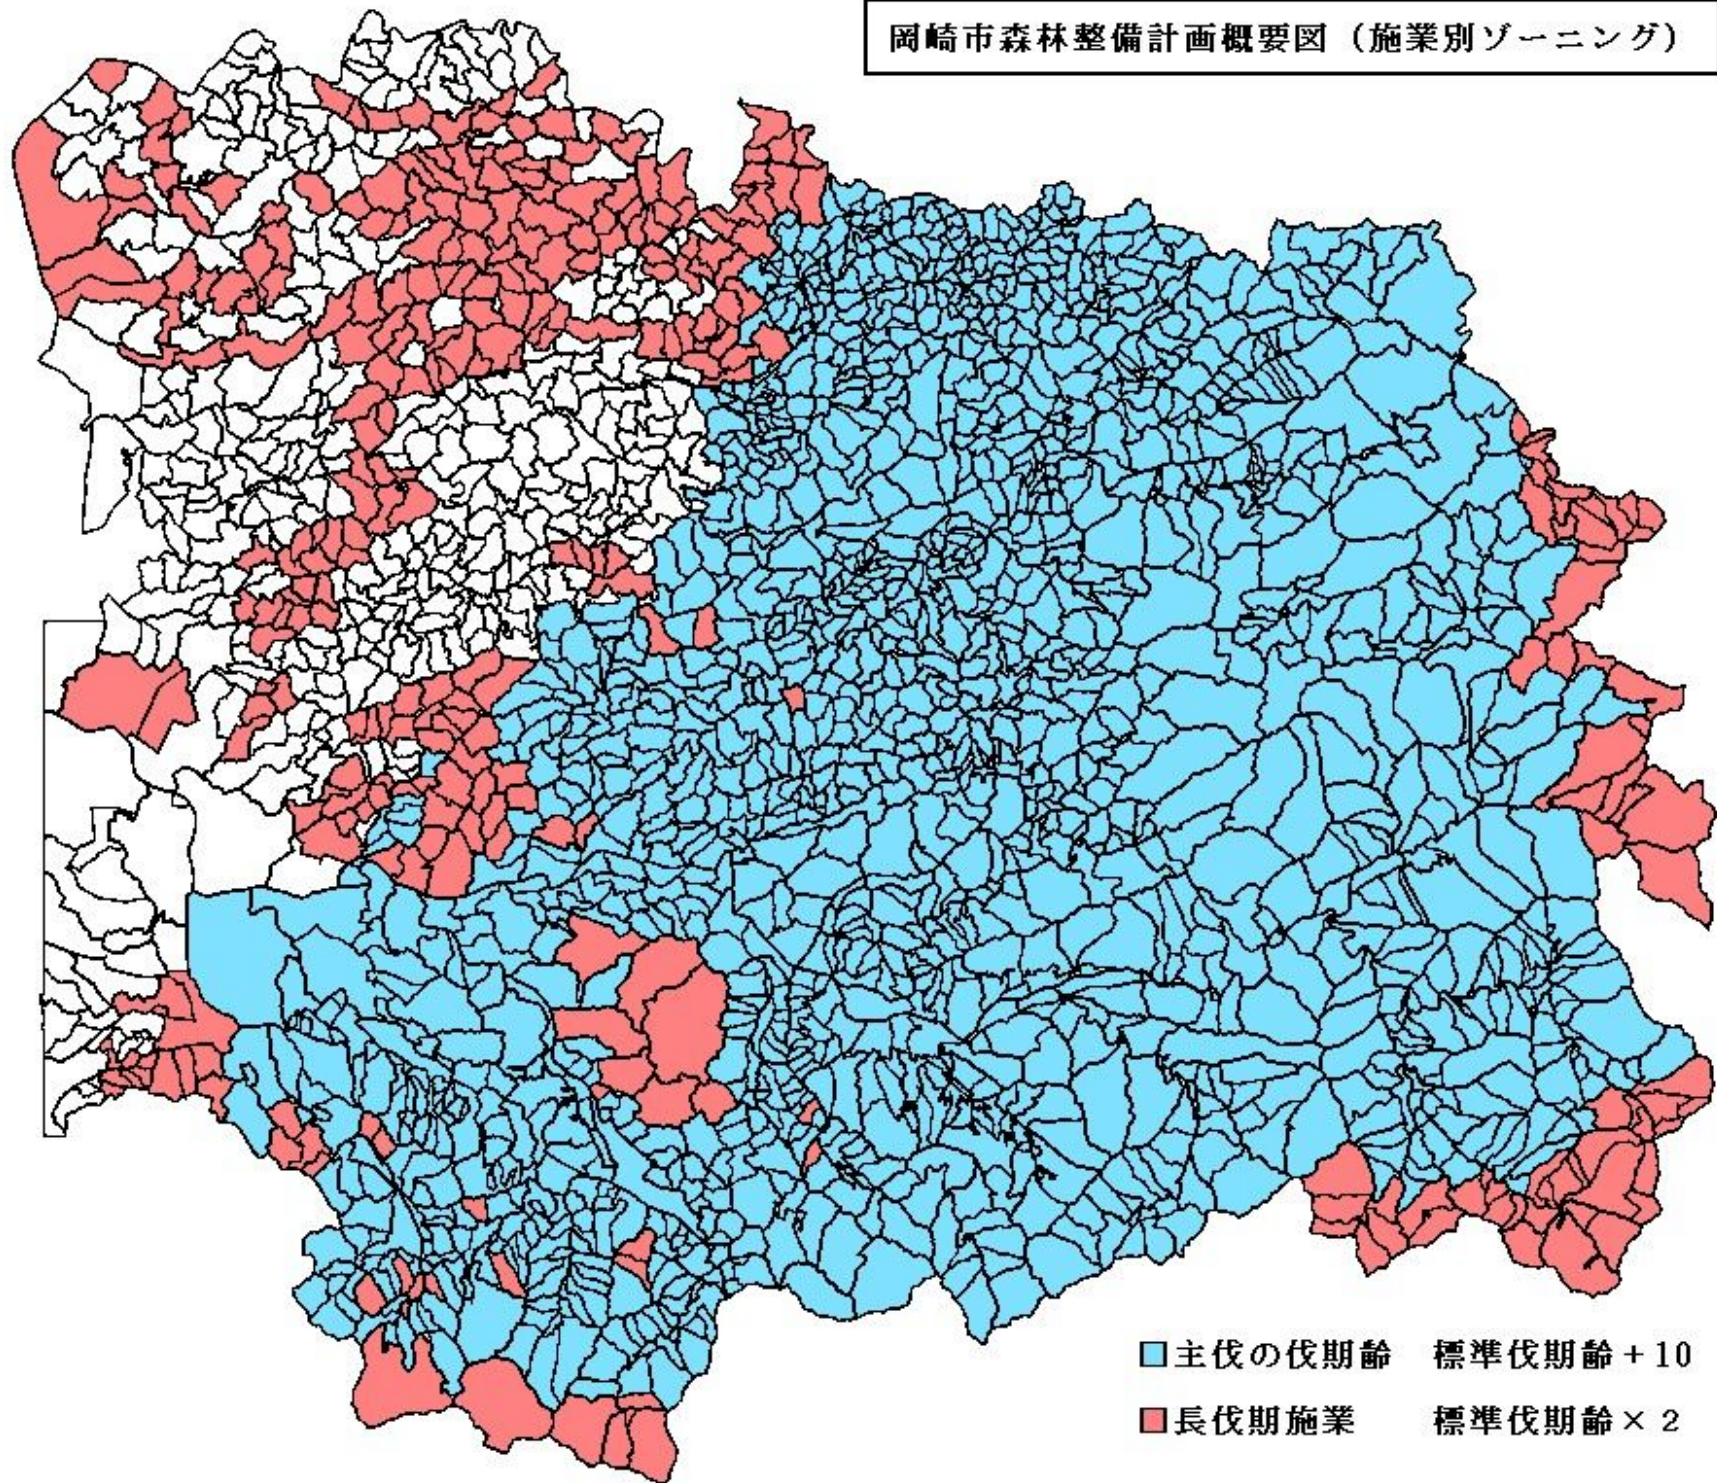

岡崎市森林整備計画概要図（施業別ゾーニング）

岡崎市森林整備計画概要図（機能別ゾーニング）  
「水源涵養機能維持増進林」

岡崎市森林整備計画概要図（機能別ゾーニング）  
「木材生産機能維持増進林」

岡崎市森林整備計画概要図（機能別ゾーニング）  
「山地災害防止機能維持増進林」

岡崎市森林整備計画概要図（機能別ゾーニング）  
「保健機能維持増進林」

岡崎市森林整備計画概要図（機能別ゾーニング）  
「鳥獣害防止森林」

岡崎市森林整備計画概要図（森林経営計画）