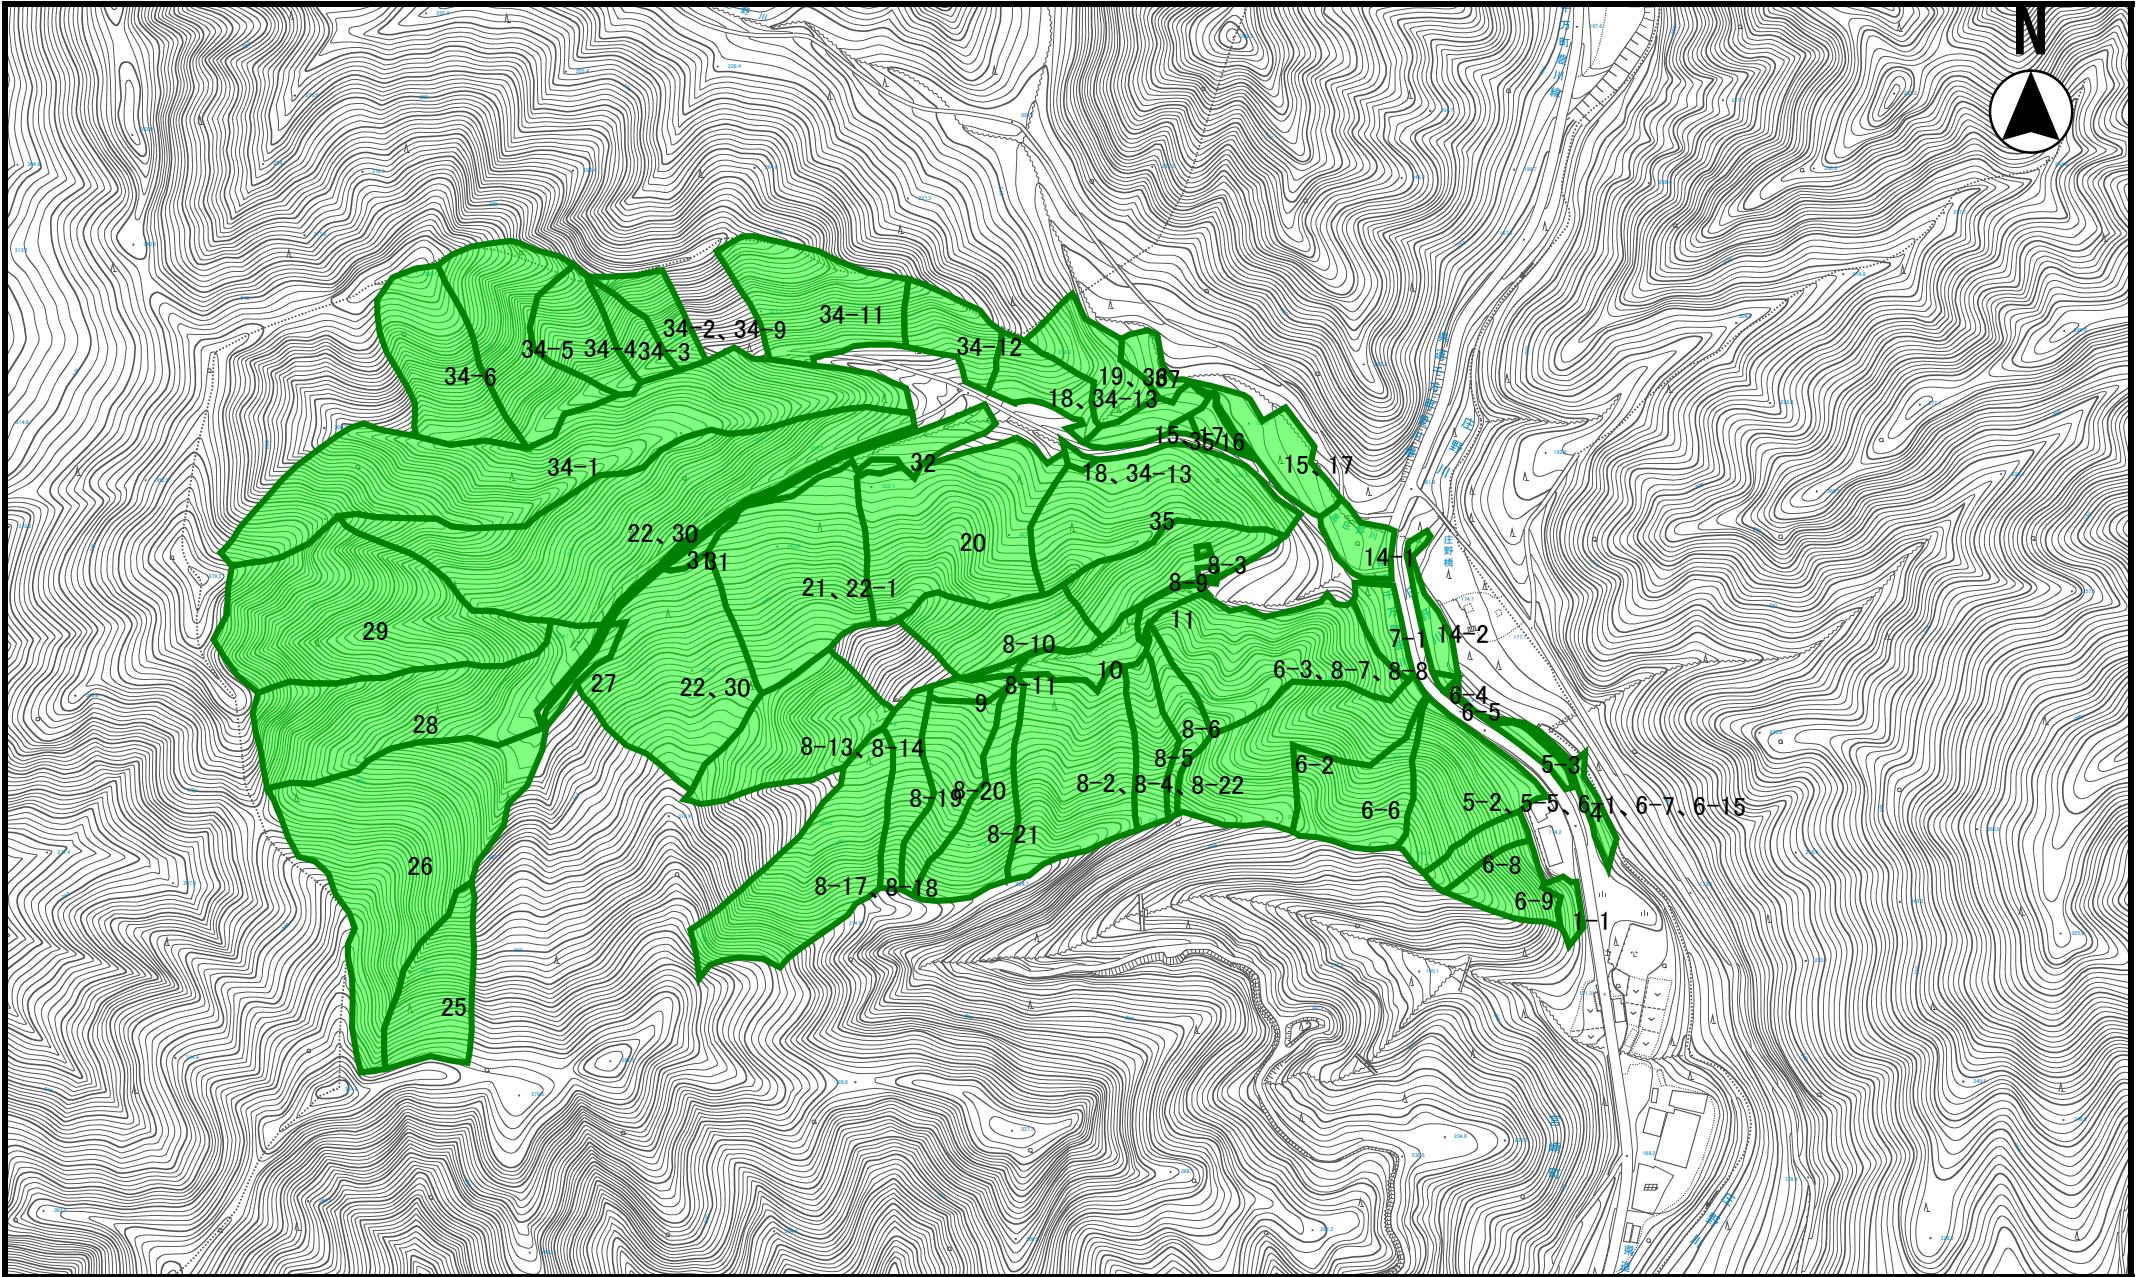

宮崎町字奥庄野10 付近

2026年03月16日 16時33分27秒  
fujita.daiki

縮尺 1 : 5000

・この地図は参考図であり、内容を証明するものではありません。  
図形情報の時点、精度についてご確認の上ご利用ください。