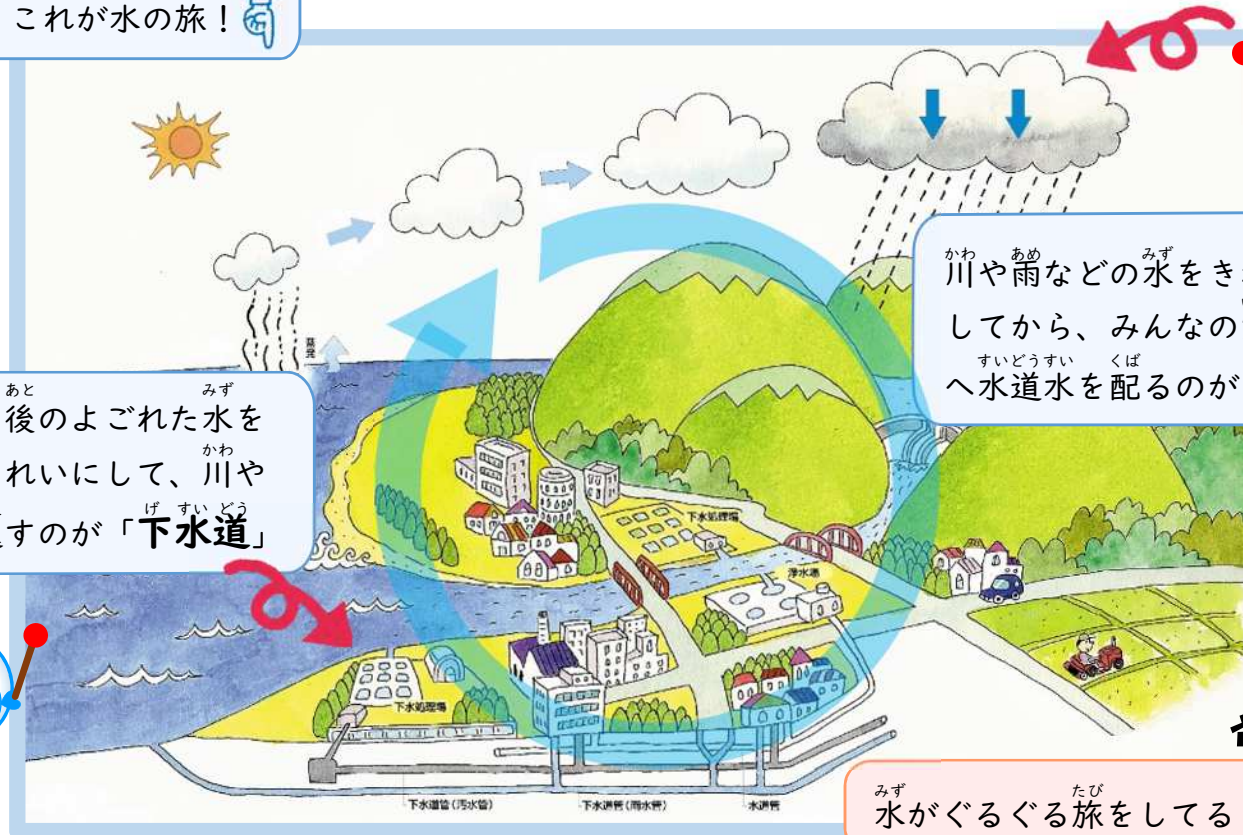

すいっとしポート

26年
4月号

第1回 水道と下水道ってなに？

水のようせい
スイットくん

やあ、すいっと隊のみんな
ぼくの名前はスイットくん！
これから1年、みんなと一緒に水道や下水道、
かんきょうのことを勉強するよ！

スイートちゃん

ねえねえ

水道と下水道にはどんな役わりが
あるの？

どこから？

OK!

スイートちゃんは、毎日使っている水が
どこから来て、どこへ流れていくのか
考えたことはある？

どこへ？

みんなが毎日使っている「水」は、海や川
以外にも、雨や雪、氷など、いろいろなものへ
形を変えながら地球をぐるぐる旅しているんだ
この旅のことを「水じゅんかん」と言うよ

う～ん、そう言われてみると、
気にしたことなかったなあ

水の旅と水道、下水道はどんな
かわりがあるの？

これが水の旅！

使った後のよごれた水を
またきれいにし、川や
海へ返すのが「下水道」

川や雨などの水をきれいに
してから、みんなの家や学校
へ水道水を配るのが「水道」

ホントだ！

水がぐるぐる旅してる！

すいっとしレポート

26年
4月号

第1回 水道と下水道ってなに？

スイットくん

ところでスイートちゃんは
どんなときに水を使う？

う～ん、顔をあらう時かな

スイートちゃん

スイベ-くん
(あだ名は「博士」)

スイートちゃんが顔をあらう時、
じゃ口から出た水道水を使って
はい水口から下水道に流しているんだよ！

今まで気にしたことはなかったけど
わたしたちも生活のいろいろな場所で
水道や下水道を使っているのね！

ヒントは
このイラスト！

すいっと隊のみんなは
どんな時に水を使うかしら？