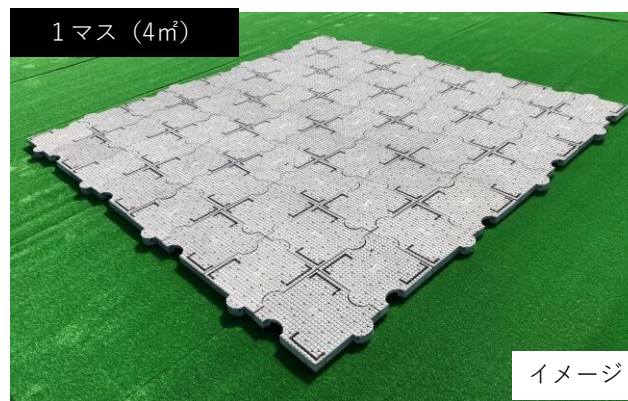

令和8年度 岡崎城下家康公夏まつり花火大会 乙川マス席北【右岸】

※マスのレイアウトは変更になる場合があります。

仕掛花火・打上花火 方向

座席設置イメージ

テープ貼付による仕切り

フロアパネル ※プラスチック製 (クッション性はありません)

イメージ

令和8年度 岡崎城下家康公夏まつり花火大会 乙川マス席南【左岸】

※マスのレイアウトは変更になる場合があります。

仕掛花火・打上花火 方向

座席設置イメージ

テープ貼付による仕切り

フロアパネル ※プラスチック製 (クッション性はありません)