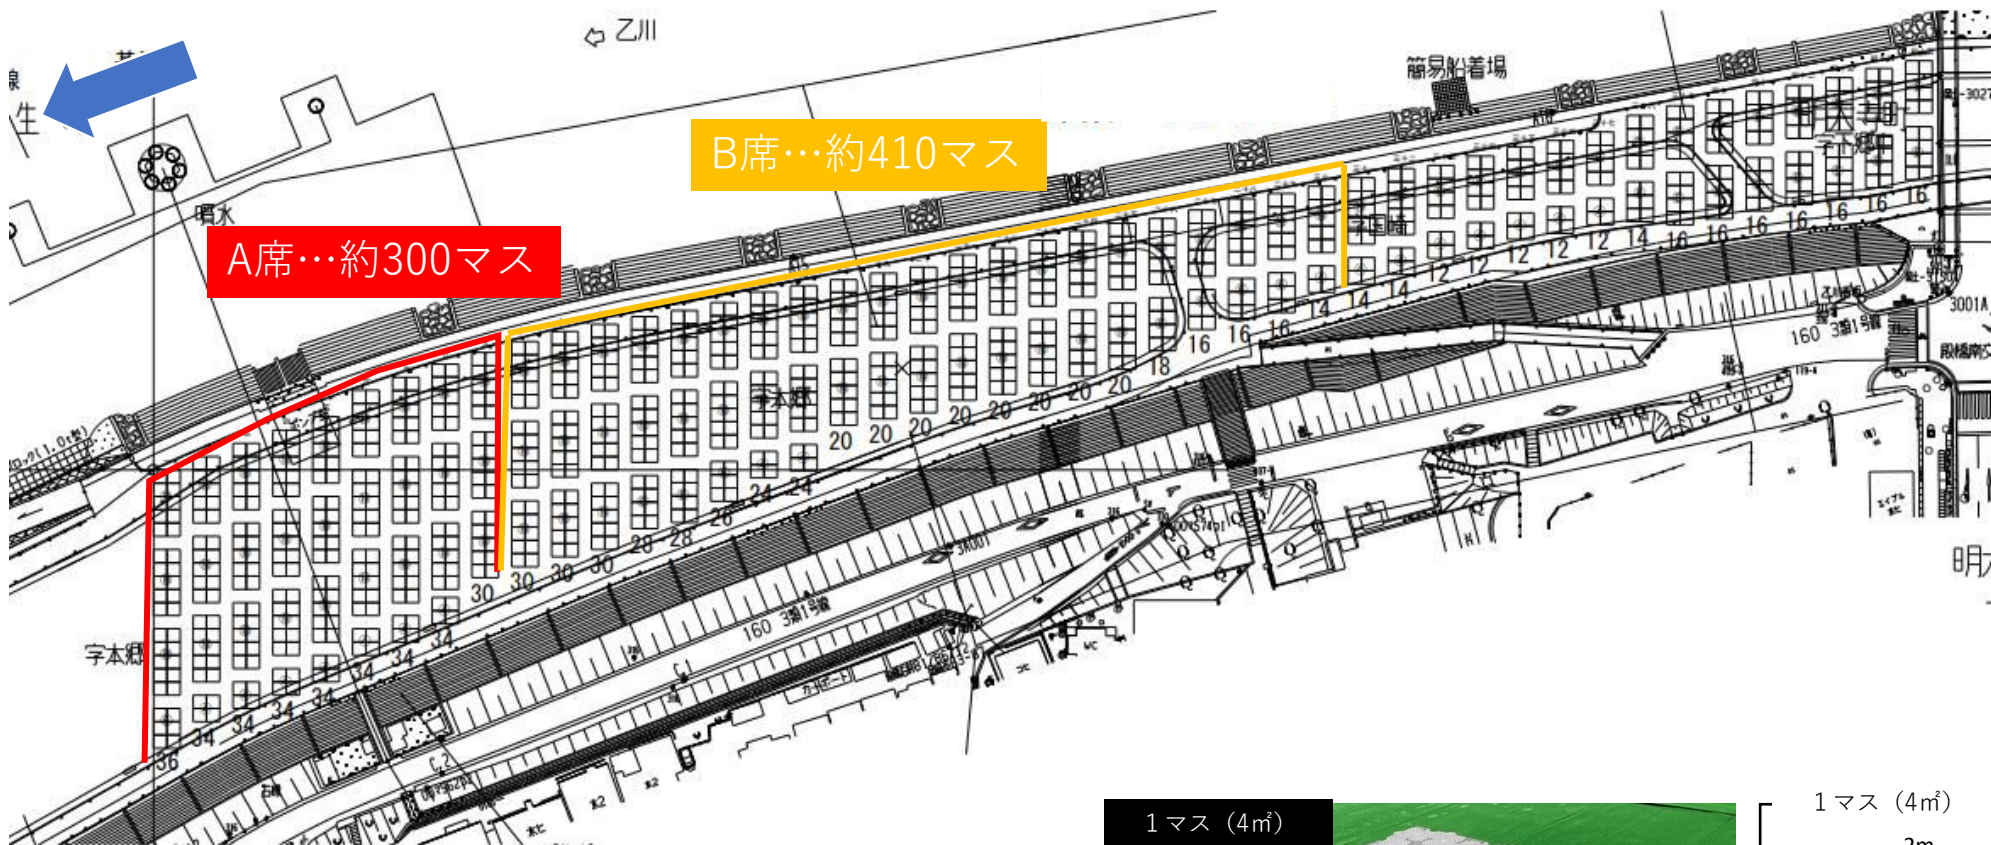

令和8年度 岡崎城下家康公夏まつり花火大会 乙川マス席北【右岸】

※マスのレイアウトは変更になる場合があります。

仕掛花火・打上花火 方向

座席設置イメージ

テープ貼付による仕切り

フロアパネル ※プラスチック製 (クッション性はありません)

イメージ

令和8年度 岡崎城下家康公夏まつり花火大会 乙川マス席南【左岸】

※マスのレイアウトは変更になる場合があります。

仕掛花火・打上花火 方向

座席設置イメージ

テープ貼付による仕切り

フロアパネル ※プラスチック製 (クッション性はありません)