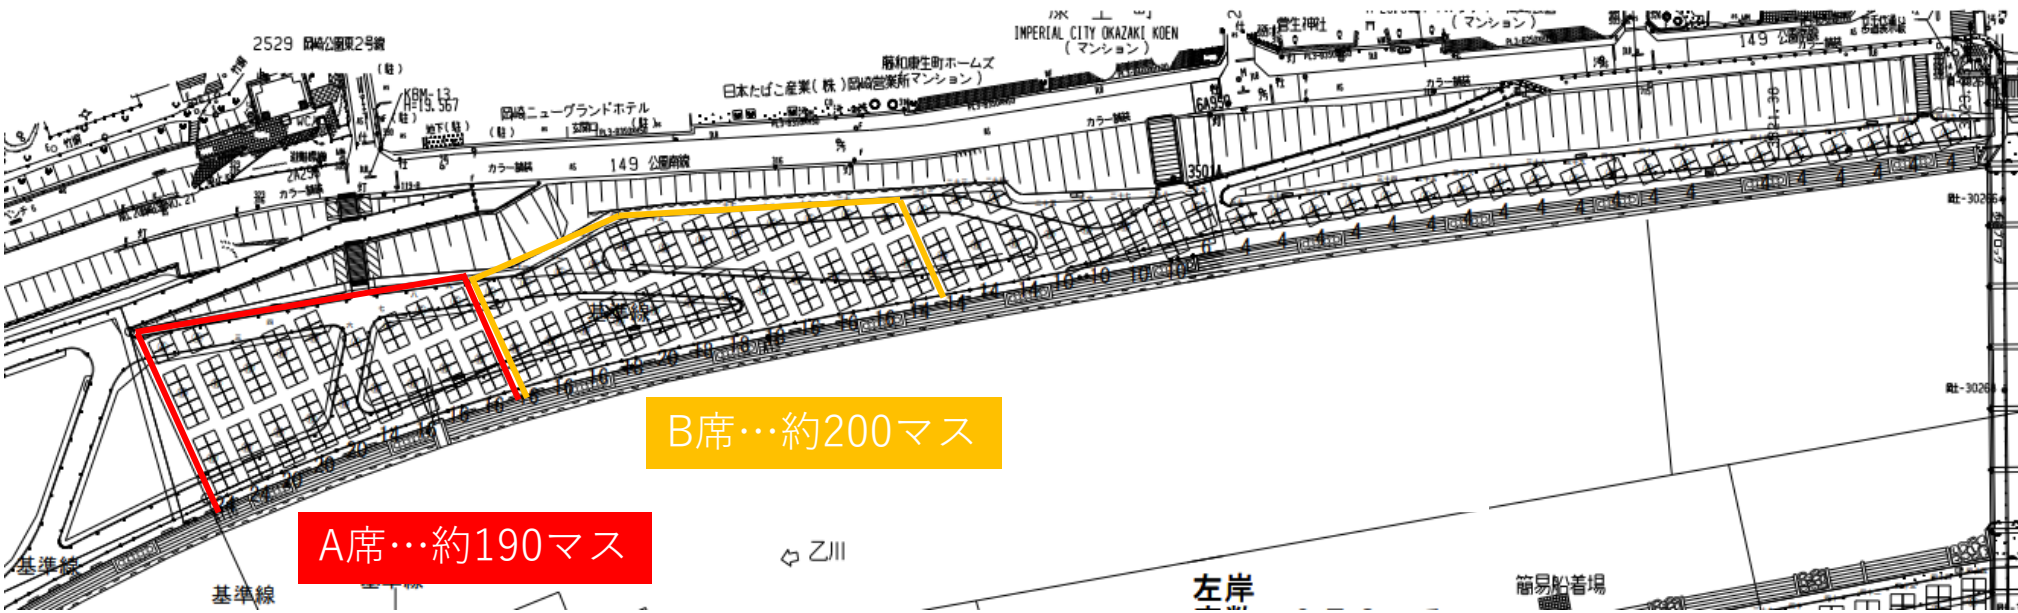

令和8年度 岡崎城下家康公夏まつり花火大会 乙川マス席北【右岸】

※マスのレイアウトは変更になる場合があります。

仕掛花火・打上花火 方向

座席設置イメージ

テープ貼付による仕切り

フロアパネル ※プラスチック製 (クッション性はありません)

イメージ

令和8年度 岡崎城下家康公夏まつり花火大会 乙川マス席南【左岸】

※マスのレイアウトは変更になる場合があります。

仕掛花火・打上花火 方向

座席設置イメージ

テープ貼付による仕切り

フロアパネル ※プラスチック製 (クッション性はありません)