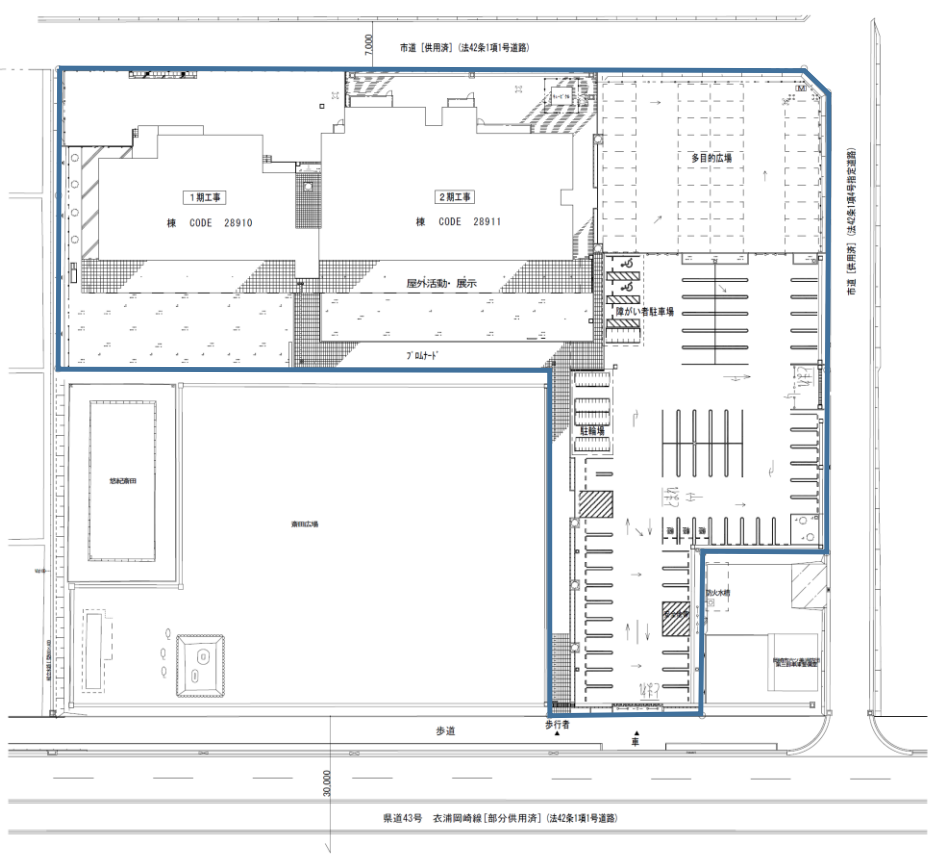

管理区域図面
(北部地域交流センター)

資料1

(南部地域交流センター)

施設 CODE 087701

施設名	岡崎市地域交流センター六ツ美分館
図面名	配置図
作成日	2014.9.19
縮尺	1/500