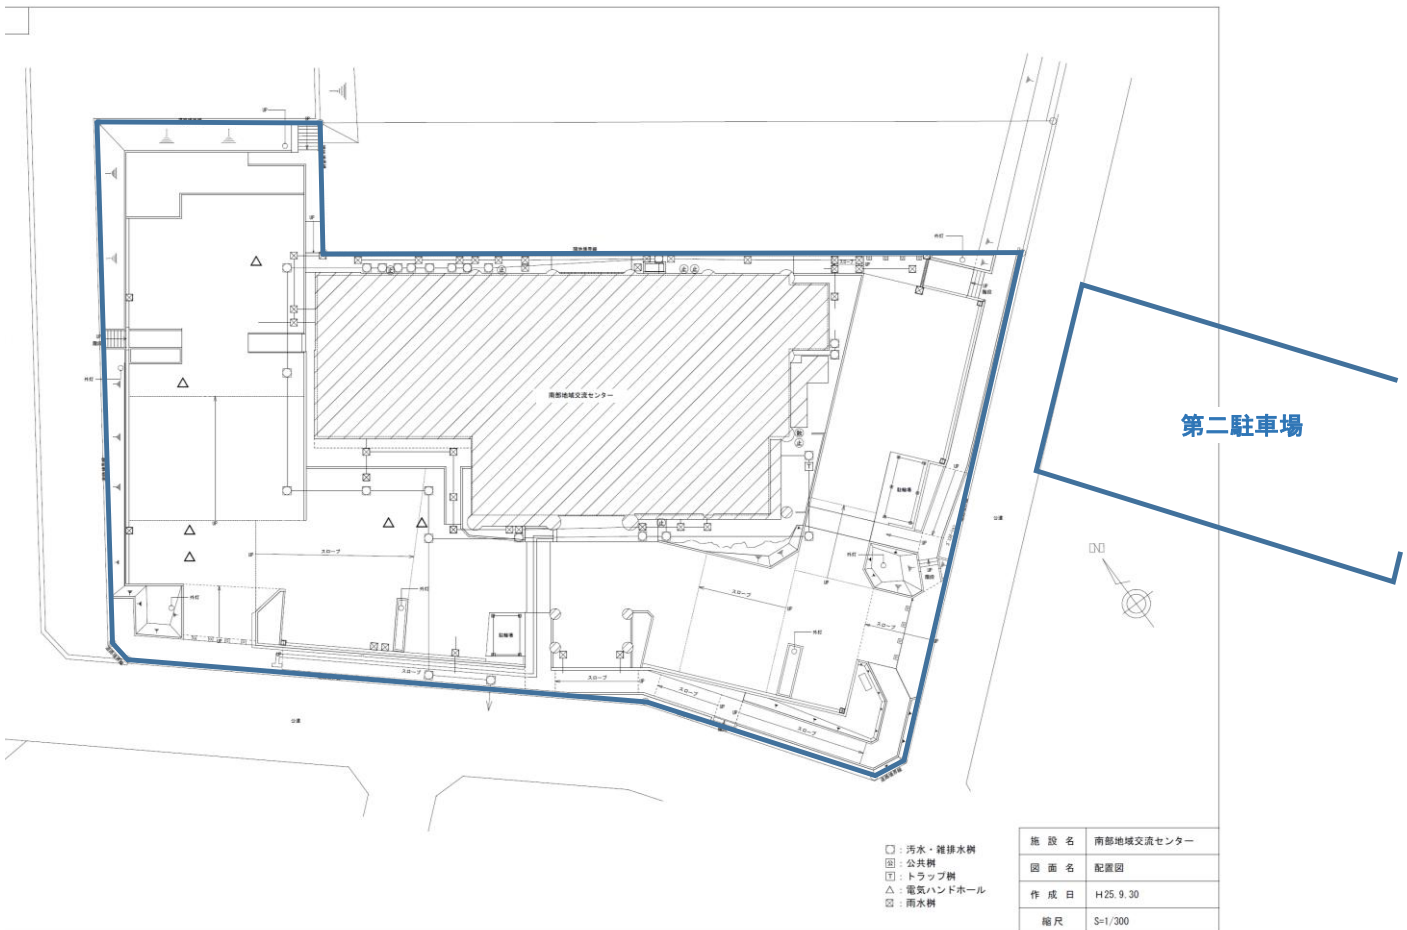

管理区域図面
(北部地域交流センター)

資料1

(南部地域交流センター)

施設 CODE 087701

施設名	岡崎市地域交流センター六ツ美分館
図面名	配置図
作成日	2014.9.19
縮尺	1/500