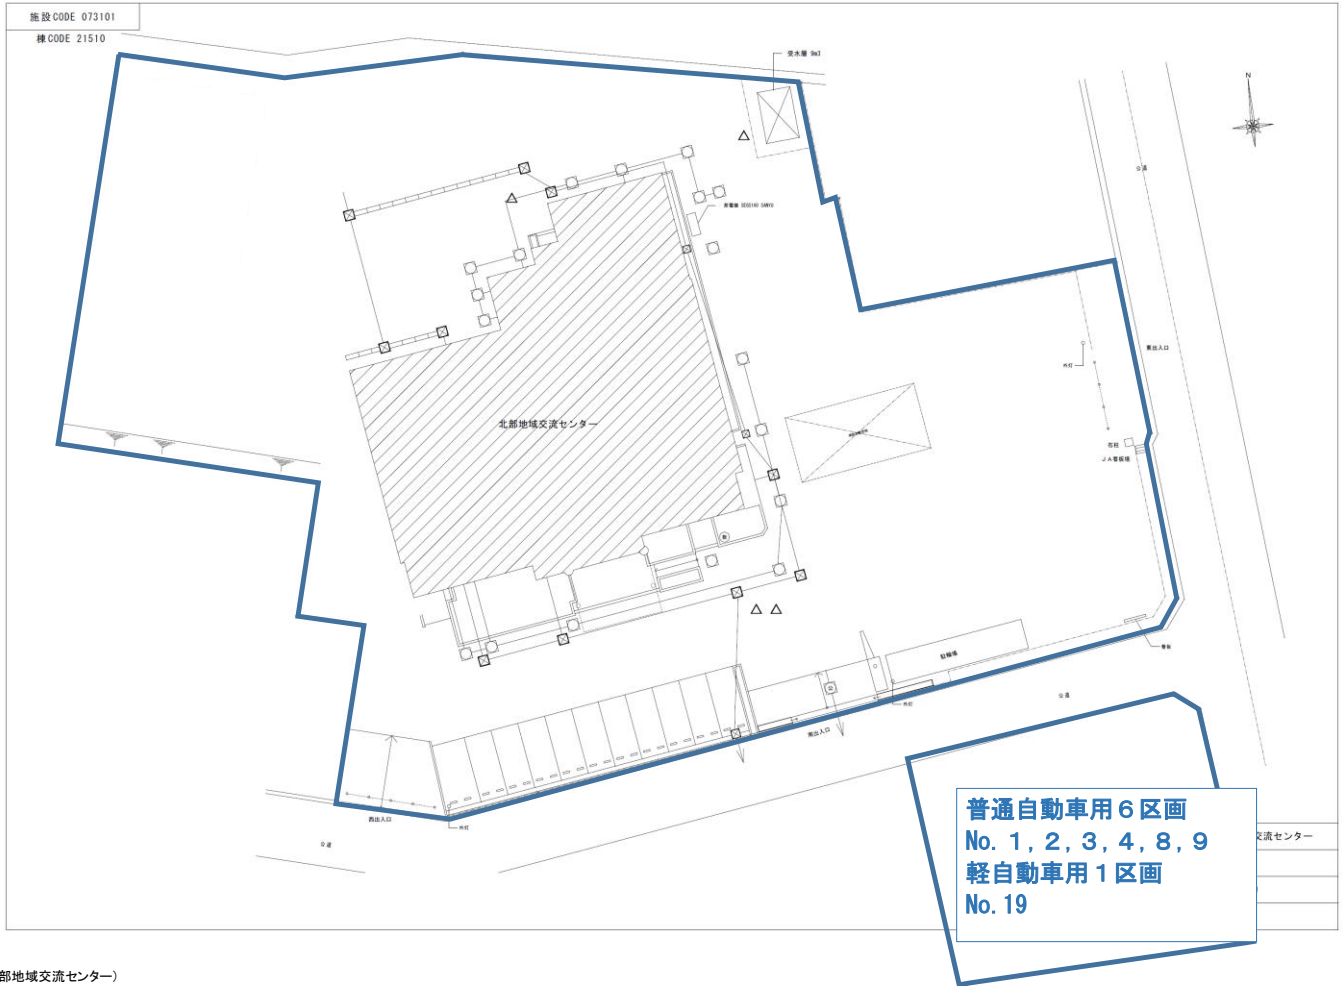

管理区域図面
(北部地域交流センター)

資料1

(南部地域交流センター)

施設 CODE 087701

施設名	岡崎市地域交流センター六ツ美分館
図面名	配置図
作成日	2014.9.19
縮尺	1/500