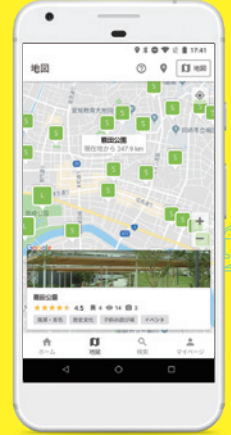

パークフル

PARKFUL

公園をもっと楽しく、もっと身近に。

みんなでつくる公園情報アプリ

PARKFULは自治体、そしてユーザーのみなさまと、
育てていく公園情報共有アプリです。

設備情報や投稿された写真を確認できるので、初めての公園でも安心して利用できます。
あなたも次に公園を利用するだれかのために、公園情報を一緒に充実させていきませんか？

<https://parkful.net/parkful/>

公園情報アプリPARKFUL 4つのポイント!

Point.1

公園情報を みんなでつくる

行った公園の写真や
情報を投稿したり、
公園についてのレビ
ューがつけられます

Point.2

公園を地図や 条件から検索

地図上で探したり、
設備の条件からも公
園を検索できます

Point.3

公園に関する思い出を記録する

自分の投稿やお気に入りの公園やイベントが表示されます

Point.4

公園に関する様々な情報を知る

おすすめの公園やイベント情報をご紹介します

自治体のみなさまへ

PARKFULにみなさまの街の
公園情報を載せませんか？
お気軽にお問い合わせください。

〈連携実績〉 ● 岡崎市 ● 名古屋市

● 大府市 ● 埼玉県 ● 大和郡山市
● 豊島区 ● 町田市 ● 豊中市 等