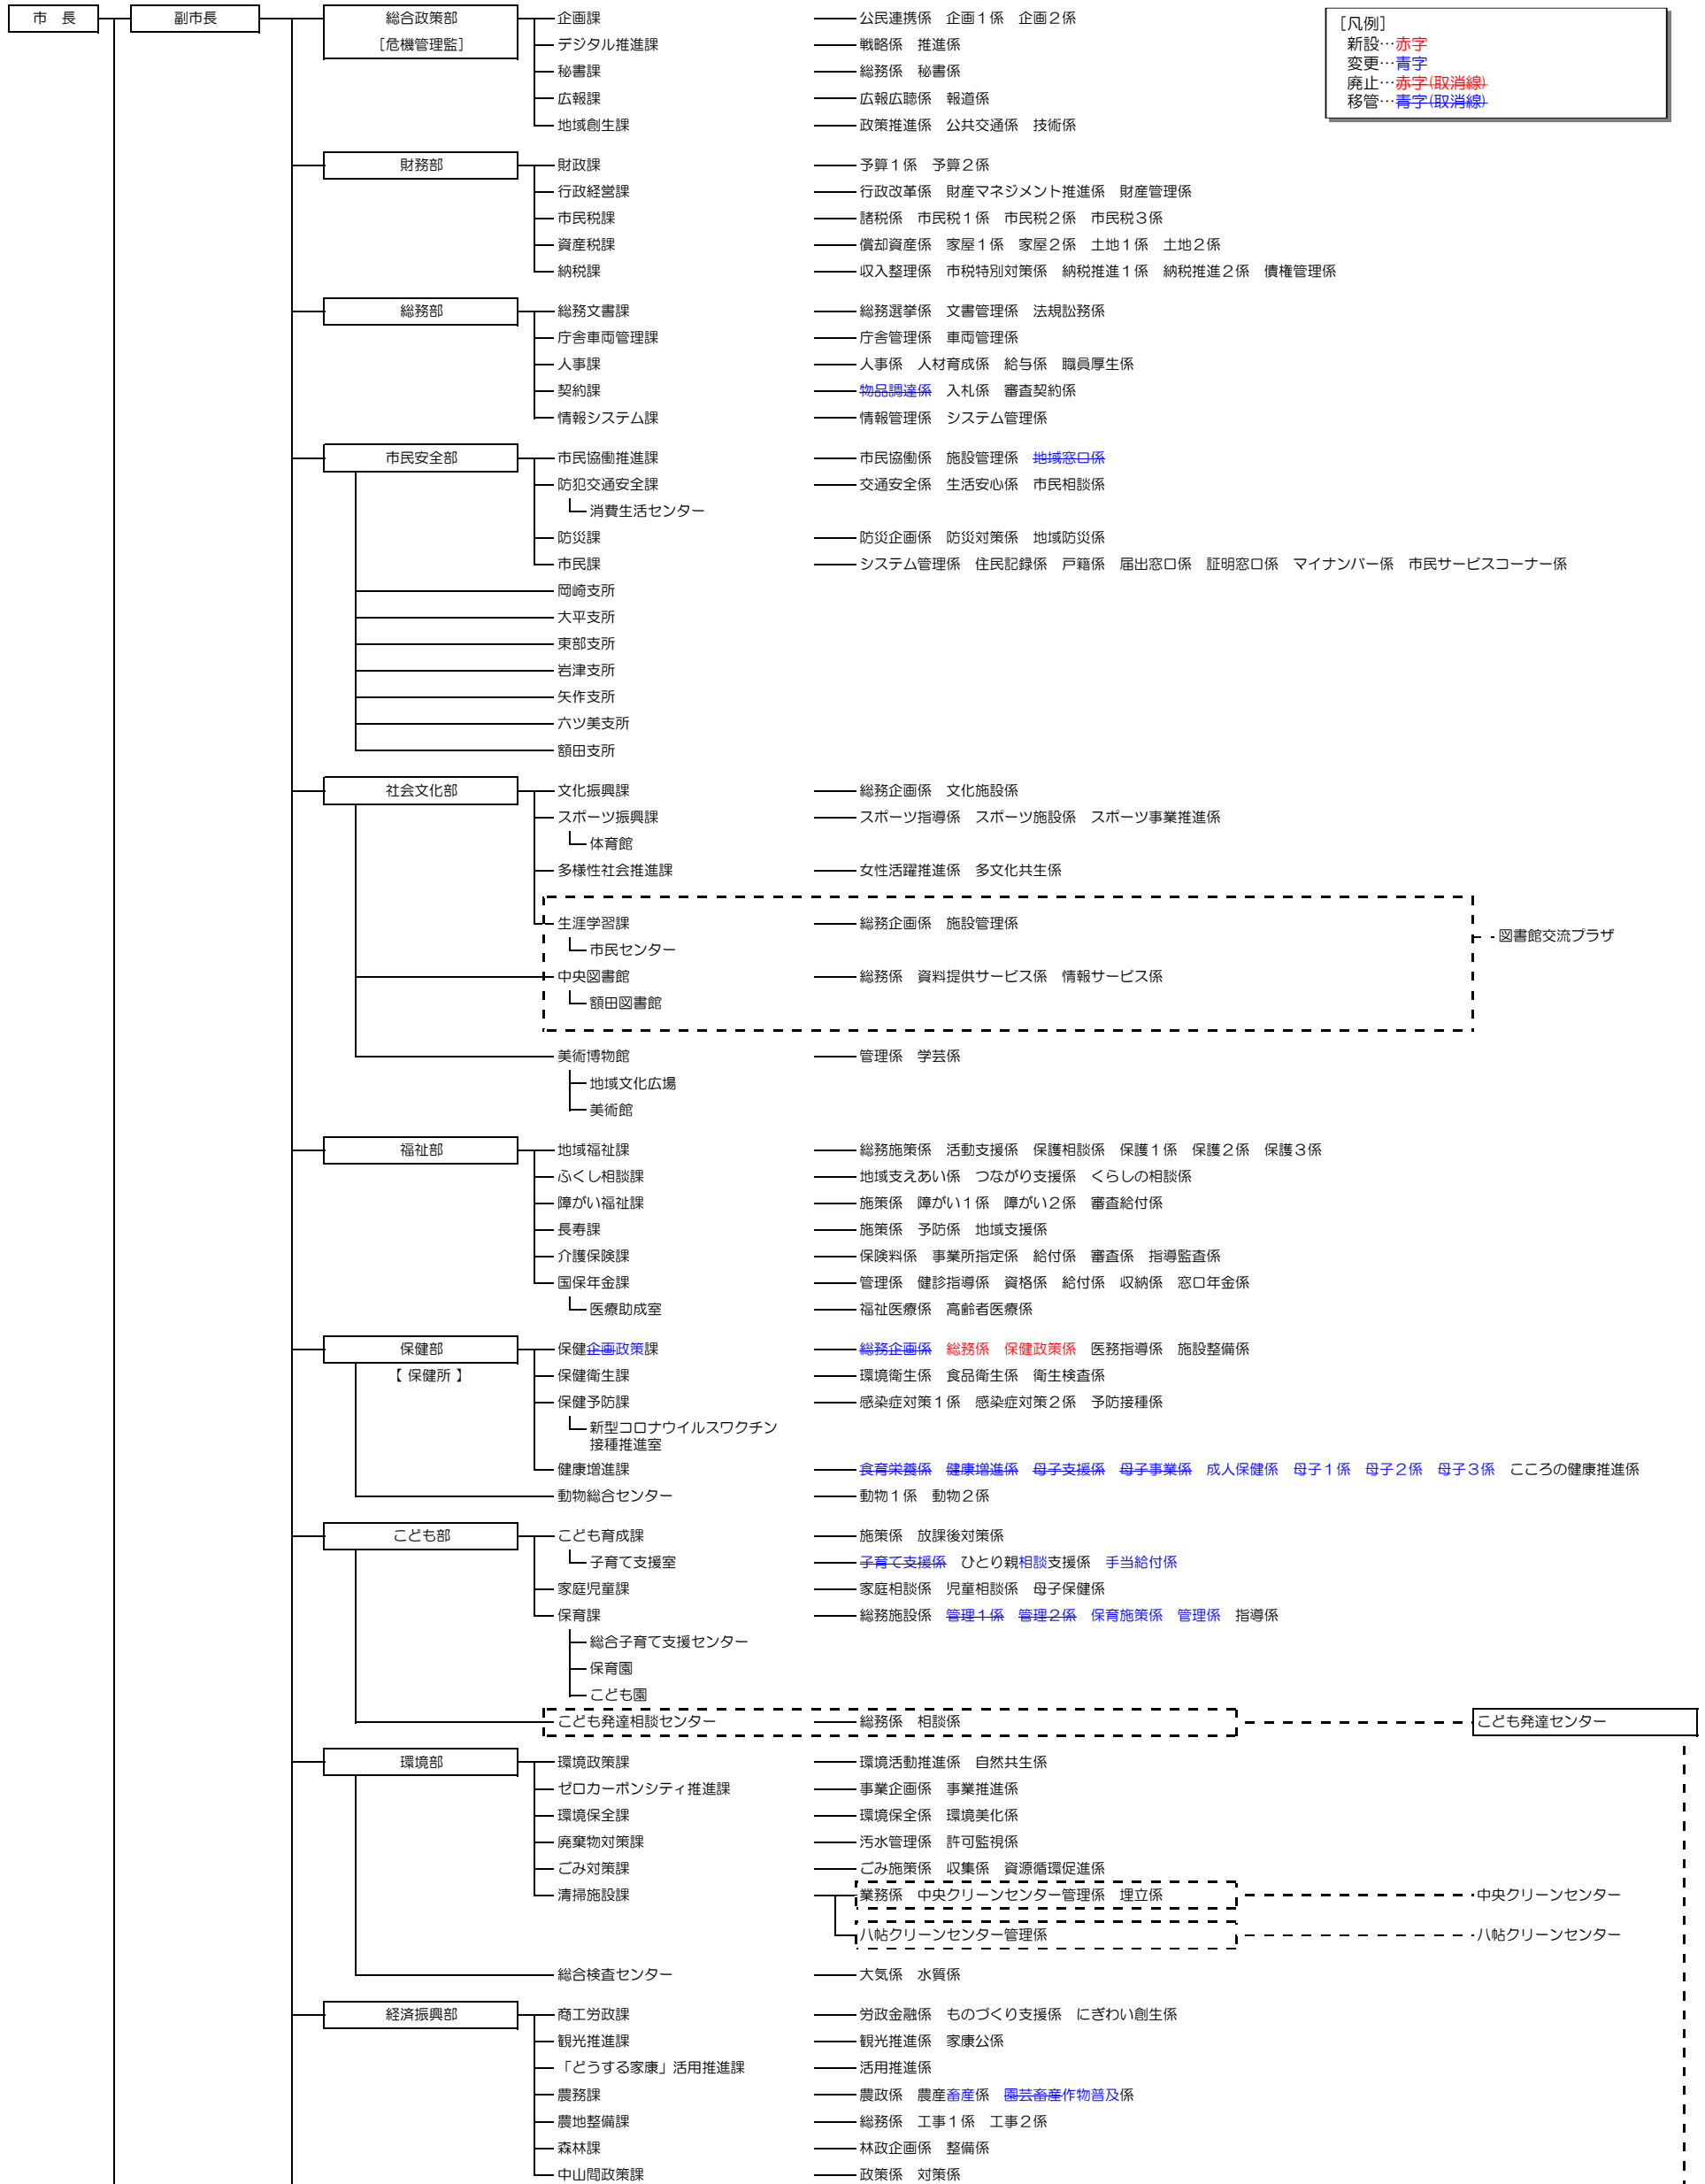

岡 崎 市 行 政 機 構 図

令和5年4月1日改正

[凡例]
 新設…赤字
 変更…青字
 廃止…赤字(取消線)
 移管…青字(取消線)