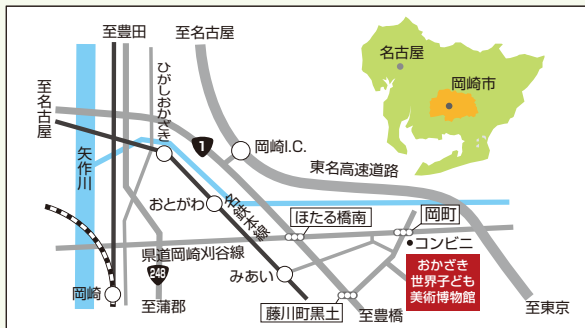

## 《春の名曲と音楽でつむぐ名作絵本～アリとキリギリス～》

- 日 時／2023年3月26日（日） ■ 時間／午前11時からと午後1時からの2回開催（各回30分程度）
- 出演／ヴァイオリン：中瀬 梨予、チェロ：白井 千生、ピアノ：猪俣 広乃、ソプラノ：加藤 あゆ子
- 場所／おかざき世界子ども美術博物館 正面ロビー（参加費無料） ※プログラムを変更する場合があります。

**おかざき世界子ども美術博物館**  
 The World Children's Art Museum in Okazaki  
 〒444-0005 愛知県岡崎市岡町字鳥居戸1-1  
 TEL 0564-53-3511 FAX 0564-53-3642

おかざき世界子ども美術博物館 検索

〈交通のご案内〉

- 名鉄名古屋本線美合駅（急行停車）下車タクシーで約5分
- 東名高速道路岡崎インターより国道1号を豊橋方面へ約10分

ご入館されるお客様へご協力をお願い

リトルアーティスト展観覧のあとには