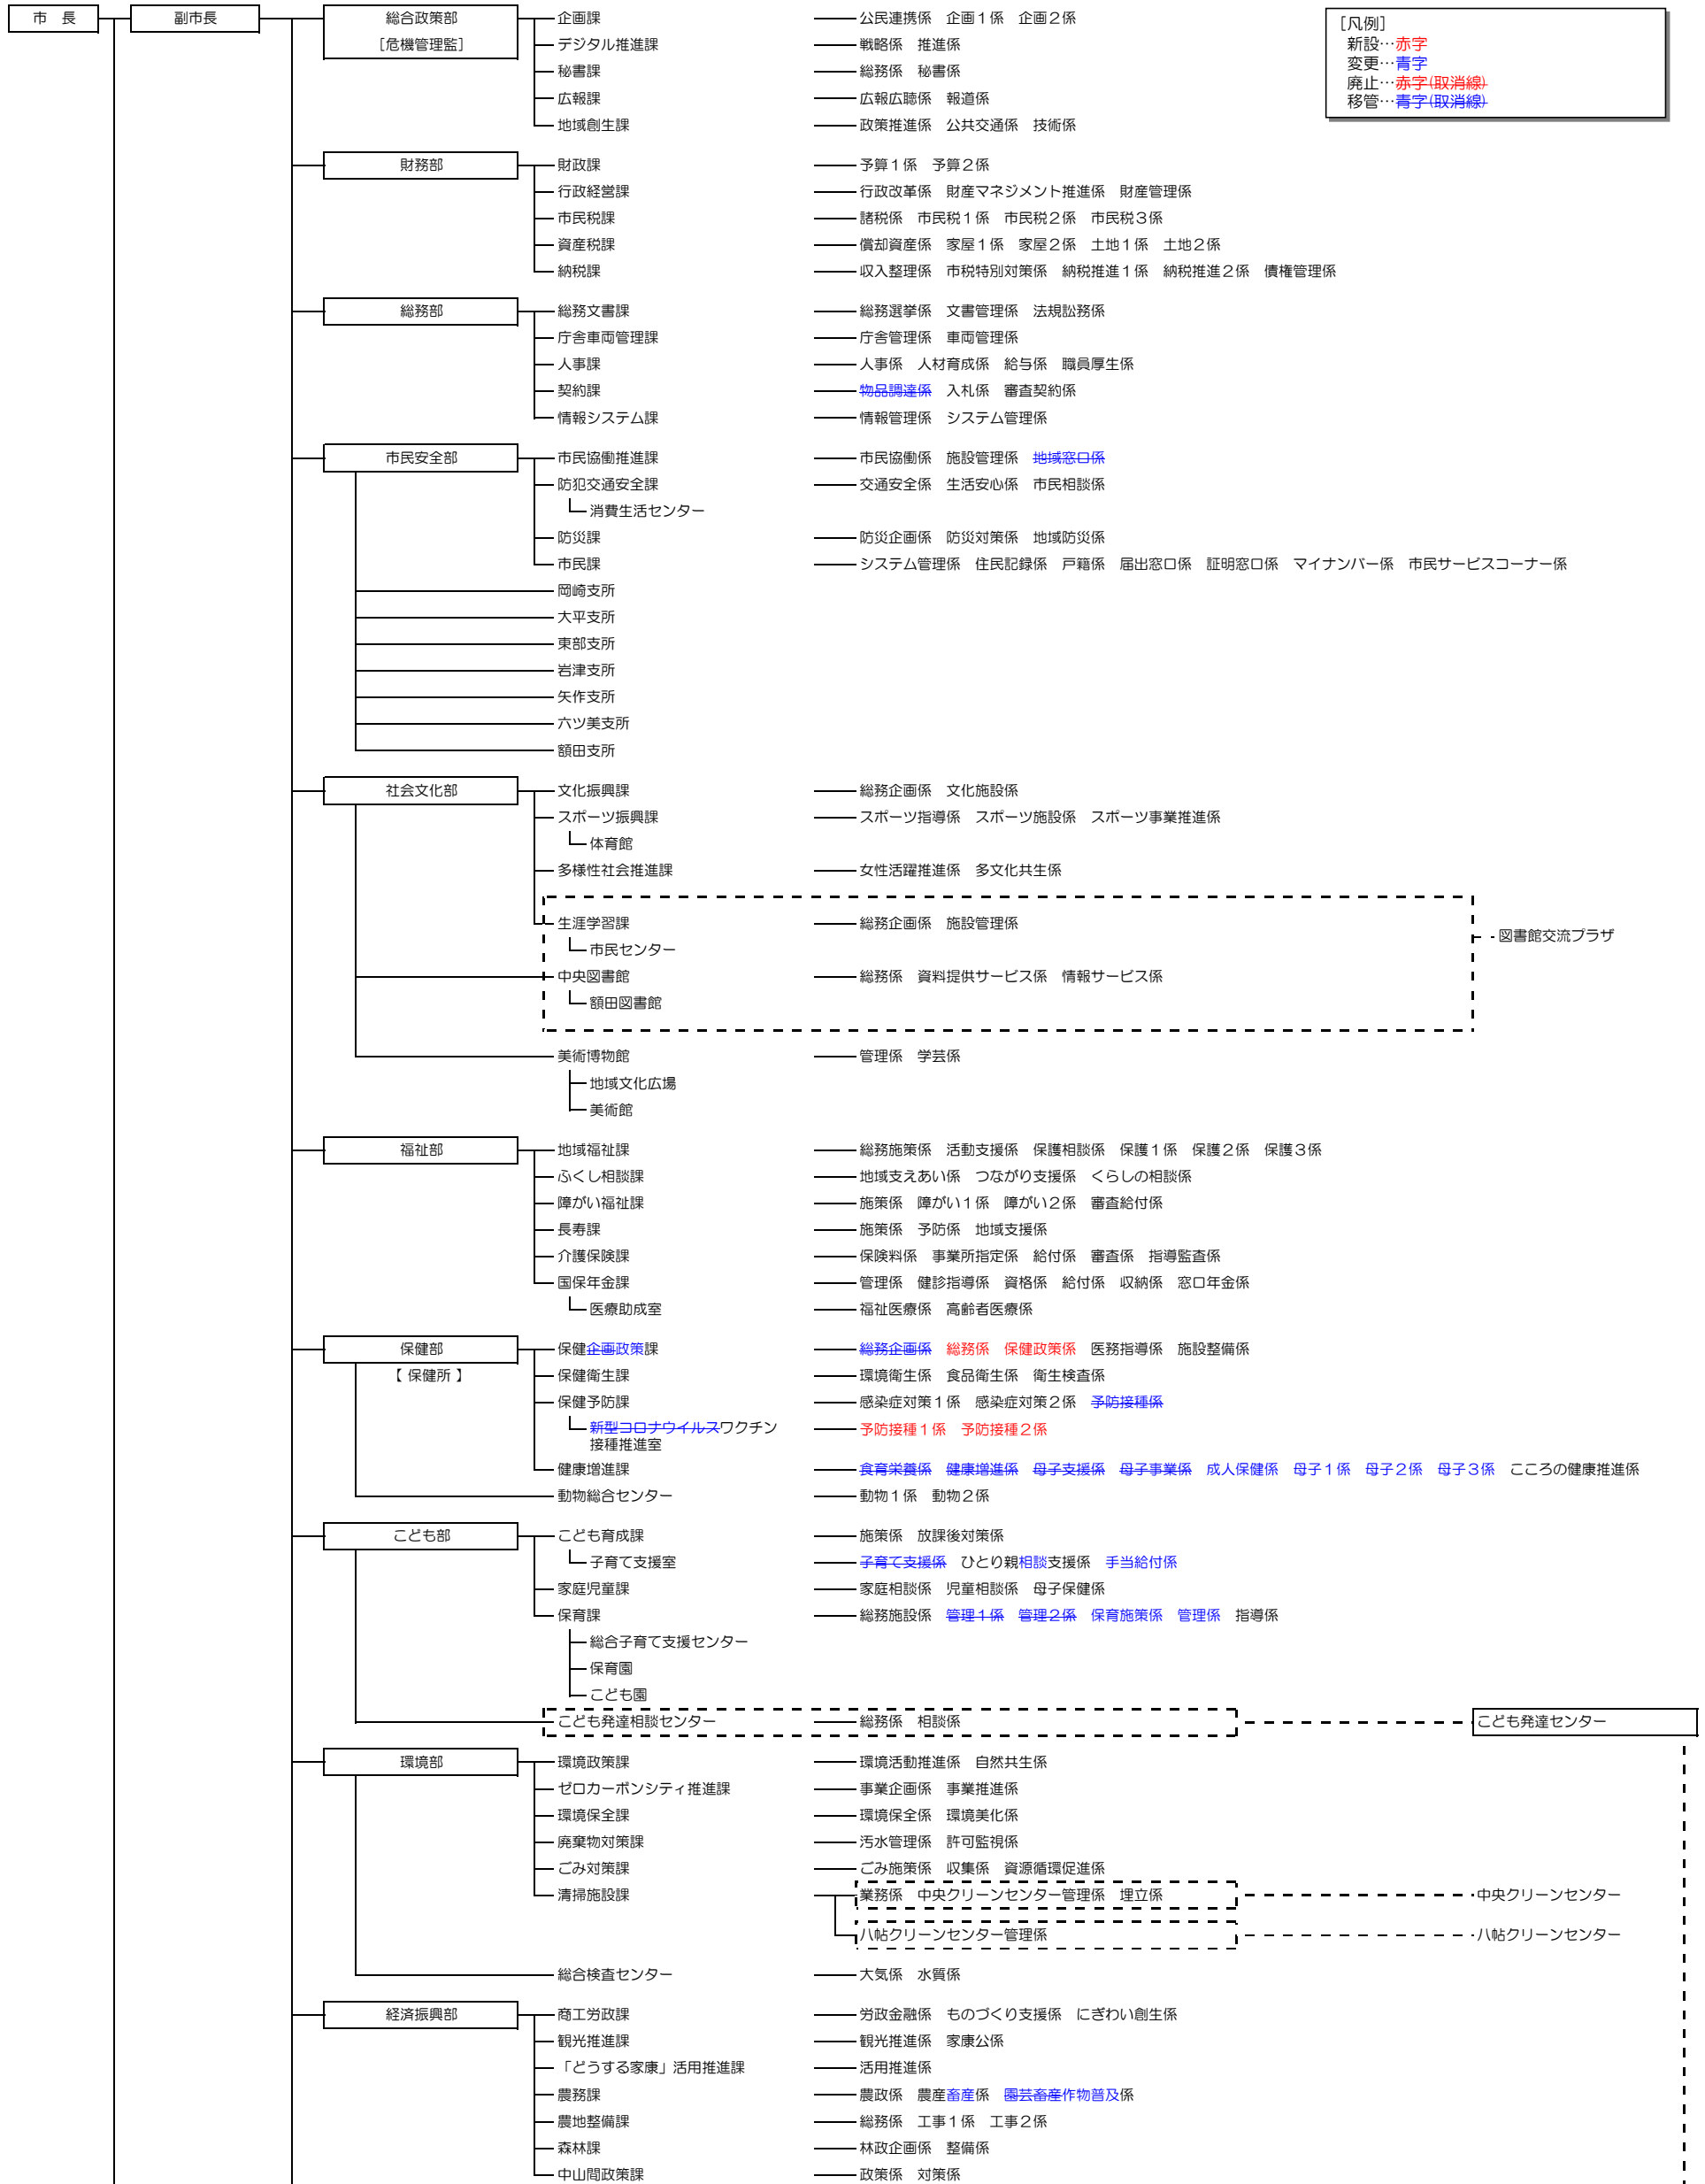

岡 崎 市 行 政 機 構 図

令和5年4月1日改正

[凡例]
 新設…赤字
 変更…青字
 廃止…赤字(取消線)
 移管…青字(取消線)