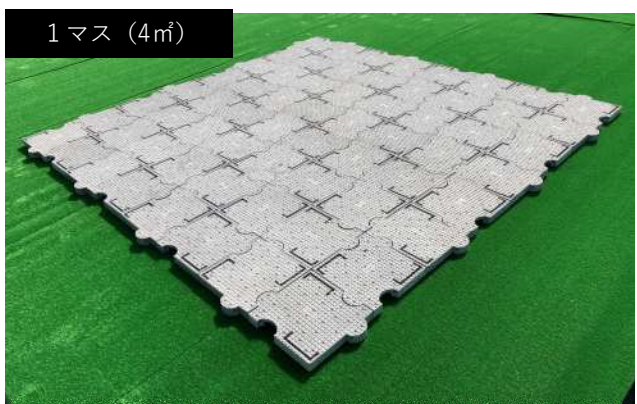

# 令和5年度 岡崎城下家康公夏まつり花火大会 殿橋下流乙川右岸河川敷

仕掛花火・打上花火 方向

座席設置イメージ

# 令和5年度 岡崎城下家康公夏まつり花火大会 殿橋下流乙川左岸河川敷

仕掛花火・打上花火 方向

座席設置イメージ

フロアパネル ※プラスチック製