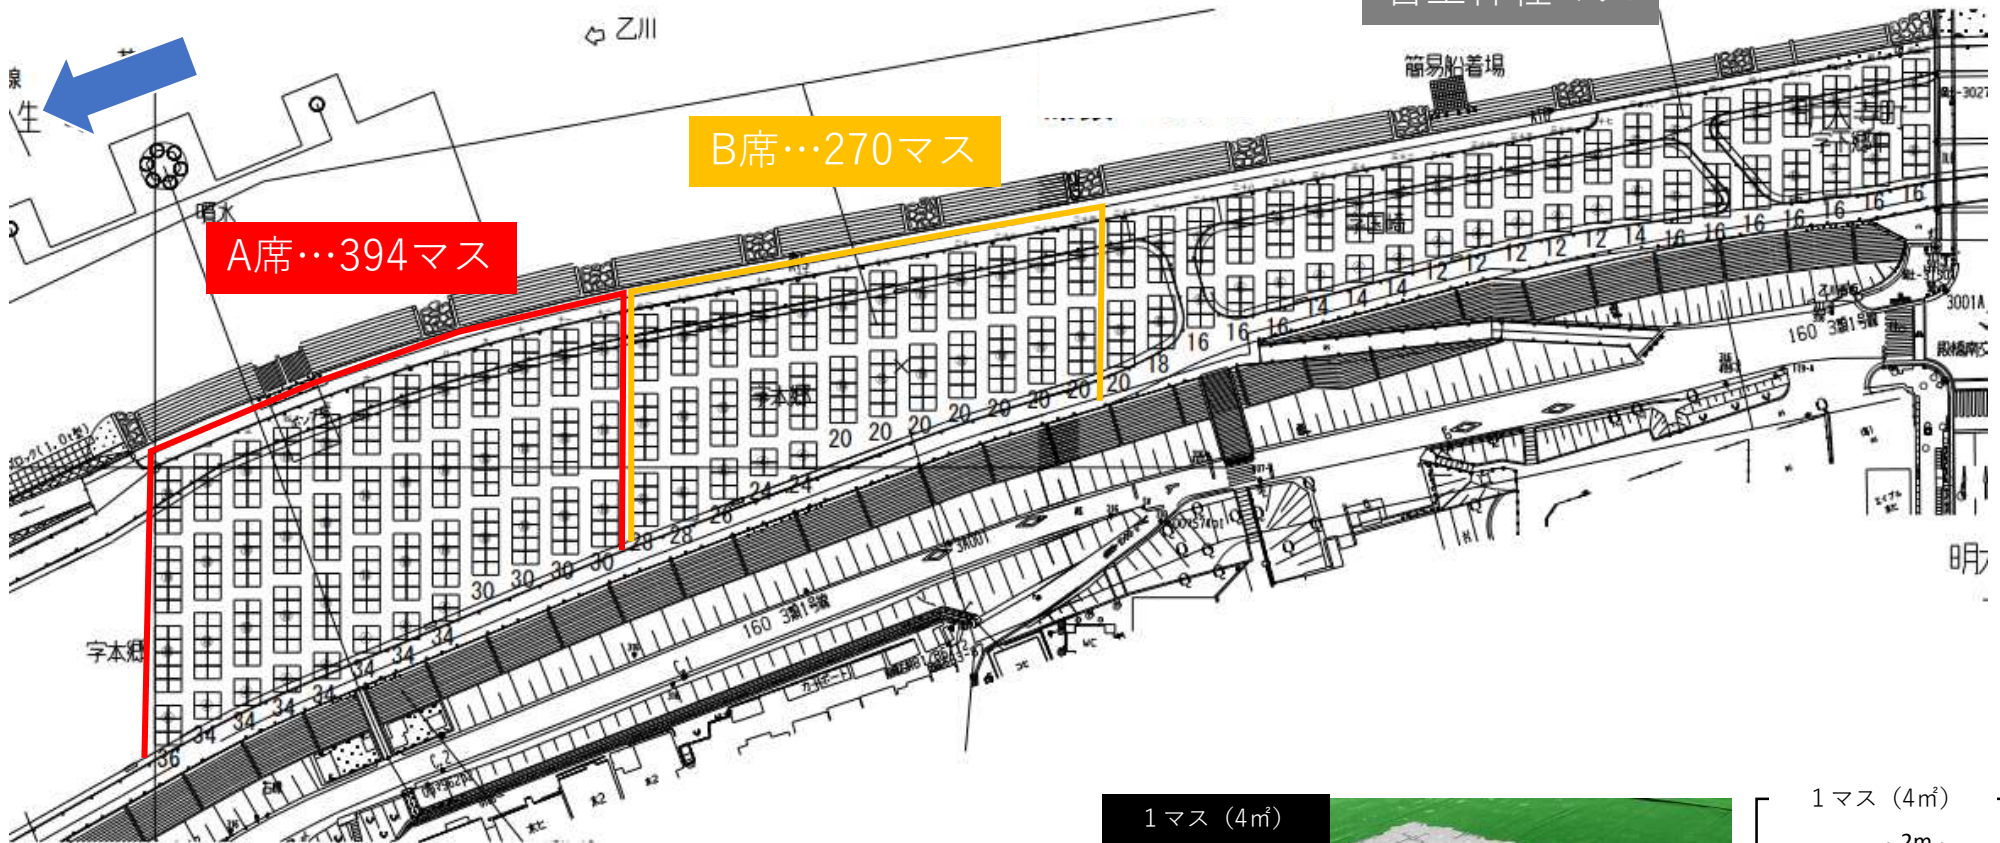

# 令和5年度 岡崎城下家康公夏まつり花火大会 殿橋下流乙川右岸河川敷

仕掛花火・打上花火 方向

座席設置イメージ

# 令和5年度 岡崎城下家康公夏まつり花火大会 殿橋下流乙川左岸河川敷

仕掛花火・打上花火 方向

座席設置イメージ

フロアパネル ※プラスチック製