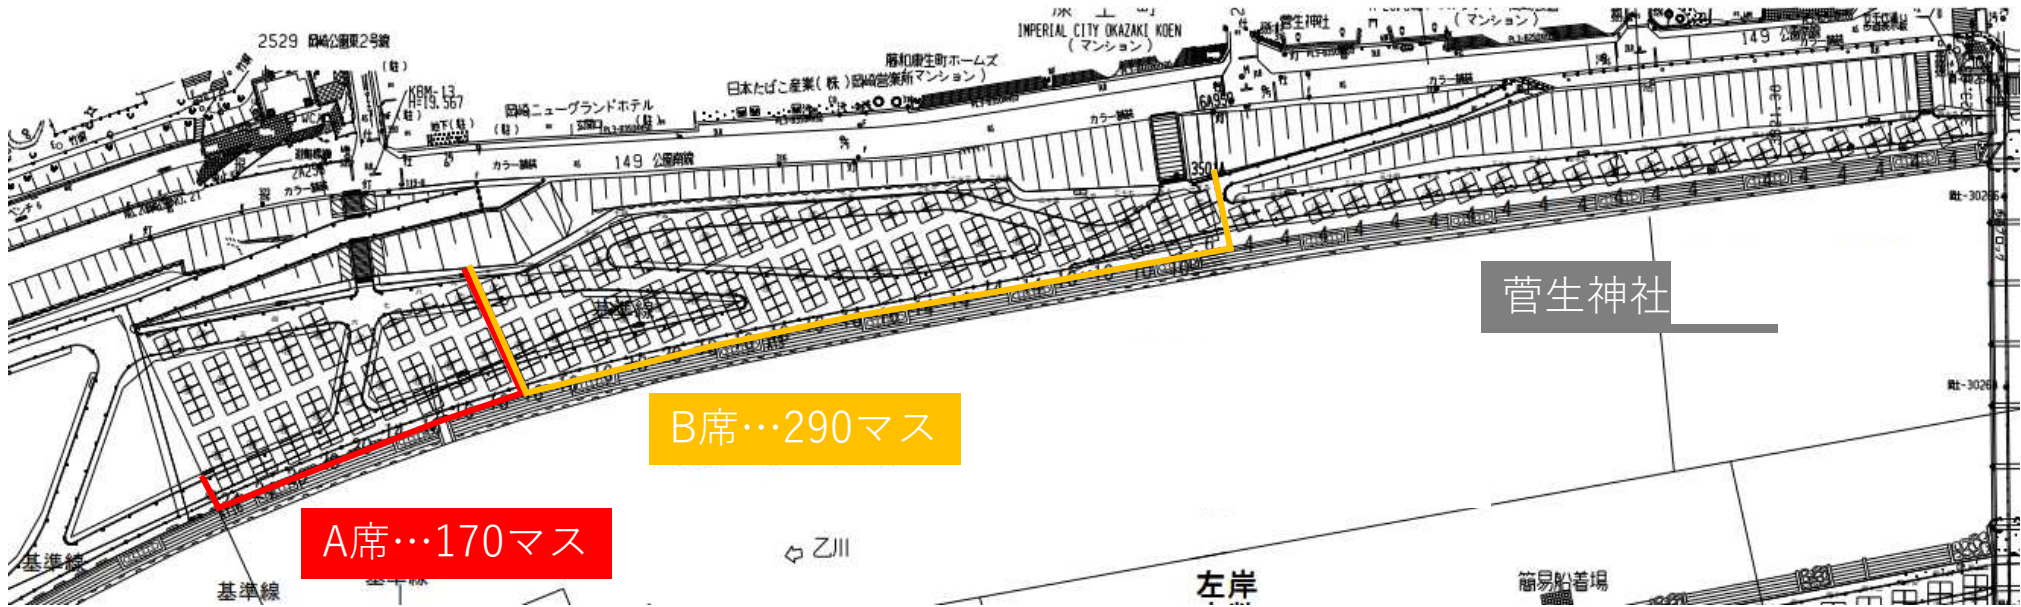

# 令和5年度 岡崎城下家康公夏まつり花火大会 殿橋下流乙川右岸河川敷

仕掛花火・打上花火 方向

座席設置イメージ

# 令和5年度 岡崎城下家康公夏まつり花火大会 殿橋下流乙川左岸河川敷

仕掛花火・打上花火 方向

座席設置イメージ

フロアパネル ※プラスチック製