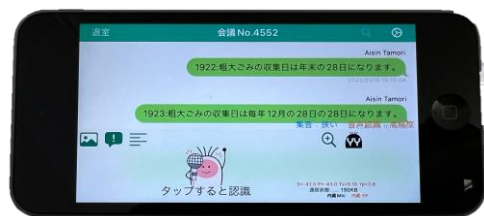

窓口相談支援システムについて

限られた範囲のみの音声を取得したい場合に利用
(周囲の人の音声は拾いたくないなど)

透明ディスプレイ埋め込み
パーテーション
(開発品)

指向性マイク
(市販品)

HDMI

アンプ
(市販品)

YYProbe
(端末 : iPod、iPhone、iPad)