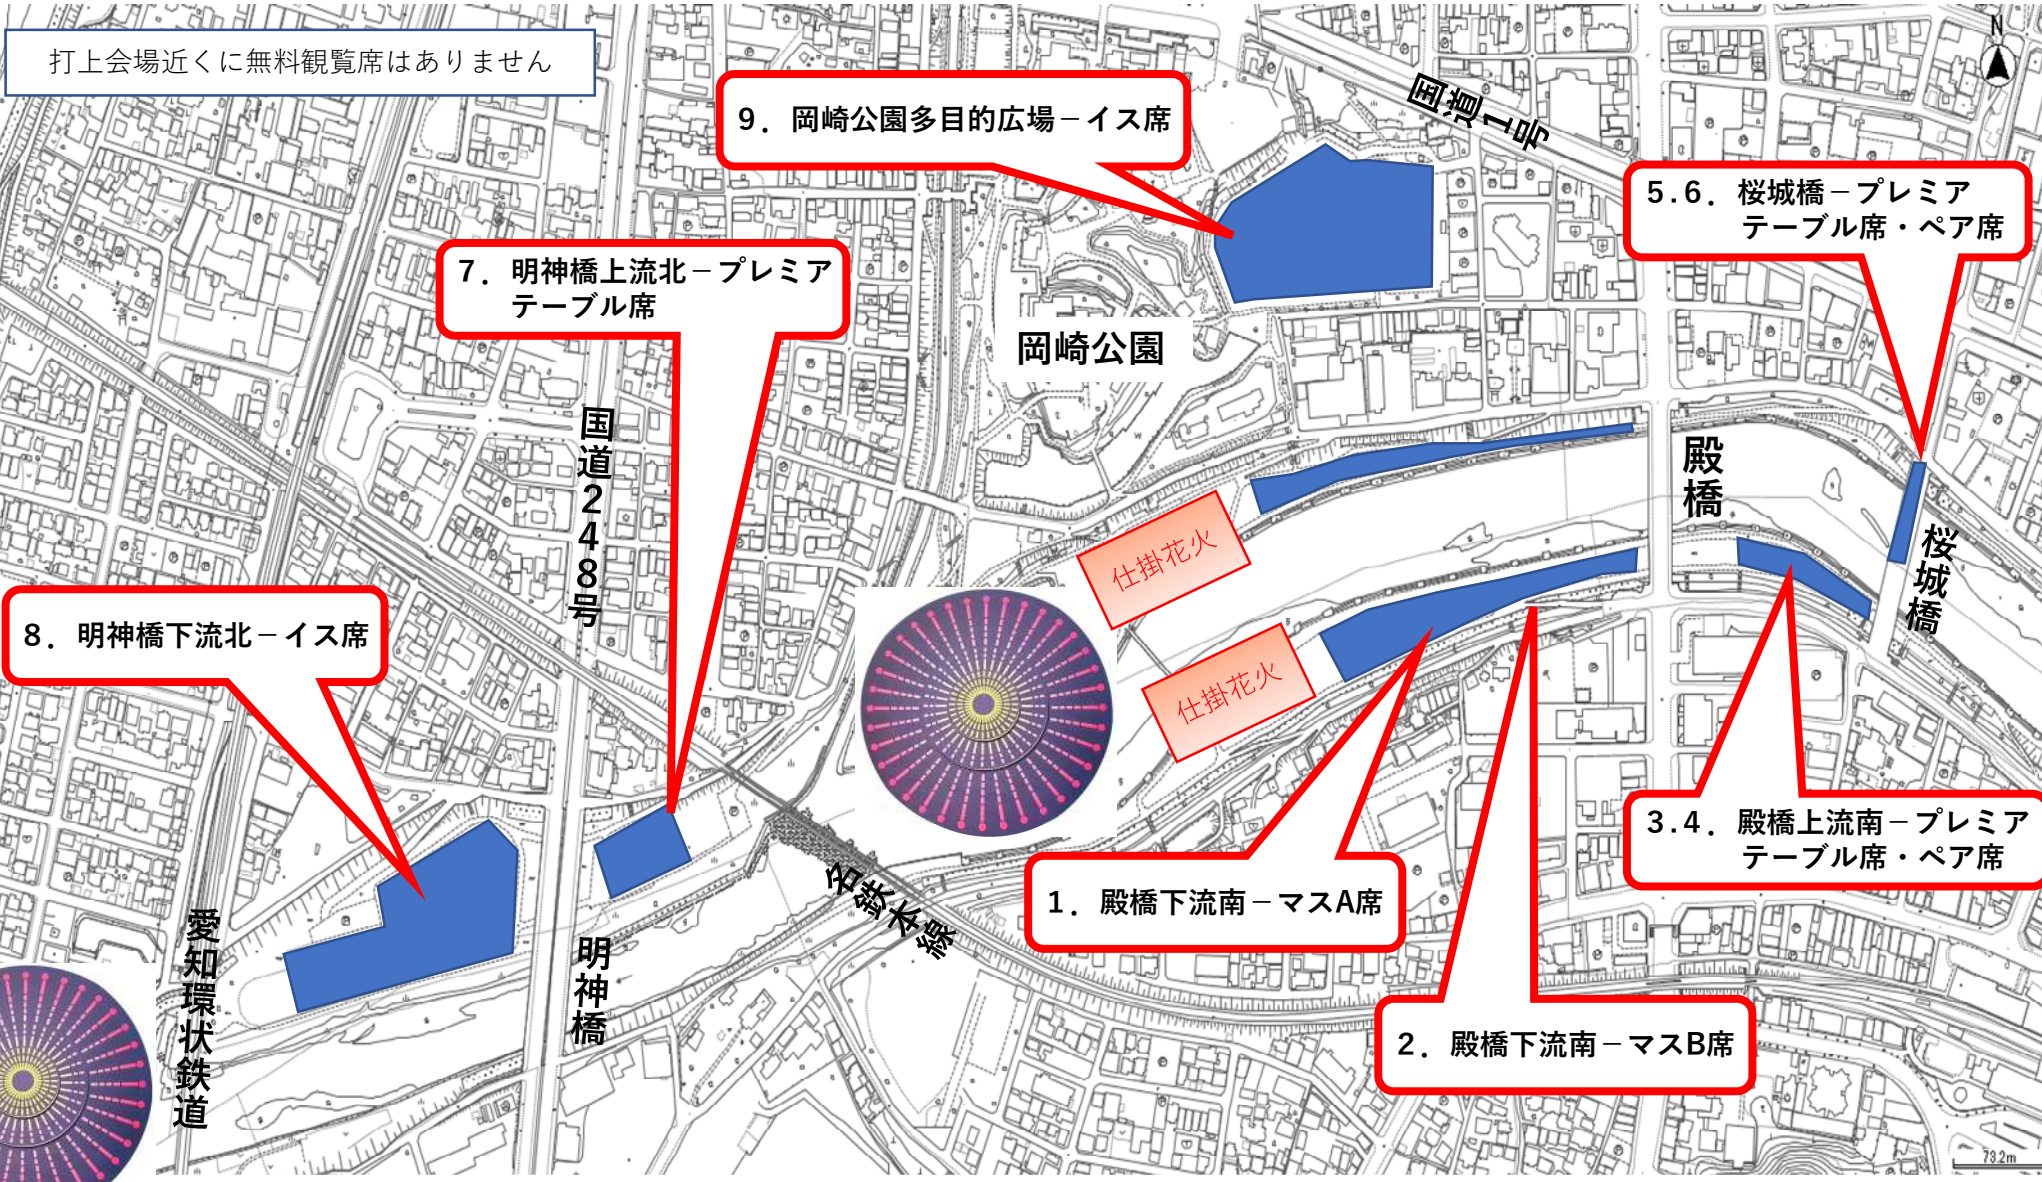

有料観覧席配置図

打上会場近くに無料観覧席はありません

9. 岡崎公園多目的広場 - イス席

7. 明神橋上流北 - プレミア
テーブル席

5. 6. 桜城橋 - プレミア
テーブル席・ペア席

8. 明神橋下流北 - イス席

仕掛花火

仕掛花火

3. 4. 殿橋上流南 - プレミア
テーブル席・ペア席

1. 殿橋下流南 - マスA席

2. 殿橋下流南 - マスB席

国道248号

明神橋

桜城橋

殿橋

桜城橋

愛知環状鉄道

岡崎公園

78.2m