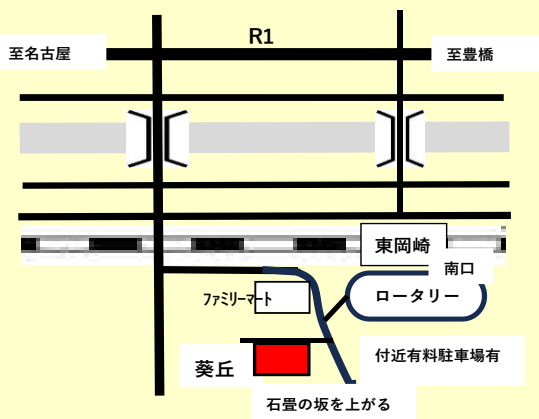

Profile

1950 年生まれ 73 歳。高柳昌行カルテットに加入し大きな影響を受ける。83 年よりヨーロッパ・ツアーが頻繁になり、ベルリン・ジャズ・フェスティバルに出演。国内では、アート・アンサンブル・オブ・シカゴのリーダー、レスター・ボウイを招き、コンサート、録音を行う。エルヴィン・ジョーンズのベースとして共演。松田優作主演の連続テレビ番組「追う男」の音楽を担当。89 年、ベルリン・コンテンポラリー・ジャズ・オーケストラとグローブ・ユニティ・オーケストラのベーシストに抜擢される。90 年より板橋文夫、富樫雅彦らとのレギュラー・グループで活躍。97 年よりソロも始め、99 年からは斉藤徹とのデュオを開始、同年、エリック・ドルフィー、チャールズ・ミンガスを題材にしたグループも始める。2000 年 5 月「Paris Maison de la Culture de Japon」主催のフェスティバルに自己のグループで出演。現在は藤原大輔 外山明とのトリオ・山崎比呂志と TRY ANGLE など演奏。音楽的には無調整音楽／ここバラバラな事態の連続、この手の音楽には文法とは違う本質を感じ、ハーモニーなどの因果関係に縛られない流れがあり真のコミュニケーションの鳥羽口になれるのでは。居心地の良い記憶を吹っ飛ばし代わりにリスクいっぱいだけど航海図の無い集団行為と言う新鮮な空気を取り込む音世界を創って行きたいと思ってこれからもプレイして行きたいと思います。

(元内田修ジャズコレクションディレクター)

1939 年名古屋市生まれ。ヤマハ株式会社名古屋店在職中よりジャズ関連の業務に携わりドクター・ジャズこと内田修氏との親交を深め、1964 年から 33 年間、延べ 150 回に亘り開催された「ヤマハジャズクラブ」の立ち上げに参加。その後、本社にてオーディオ広報、管弦打楽器専門家対策業務などを経験し 1992 年より浜松市の「ハママツ・ジャズ・ウィーク」設立・運営を担当。退職後も数々のジャズイベント事業に関わったが、「内田修ジャズコレクション」が岡崎市に寄贈されたのを機会に、岡崎市美術館における企画・運営に携わり、その後岡崎市シビックセンターが実施するジャズコレクション保存整備活動事業のアドバイザーを経て、岡崎市図書館交流プラザ「内田修ジャズコレクション展示室」整備のため、コレクション主任専門員に就任し、ディレクターとして同コレクションの保存整備活動事業に従事した。

現在、NPO 法人 BLUE WAVE JAZZ FORUM アドバイザー

※ 駐車場はありません。お車でお越しの方は
近隣の有料駐車場をご利用ください