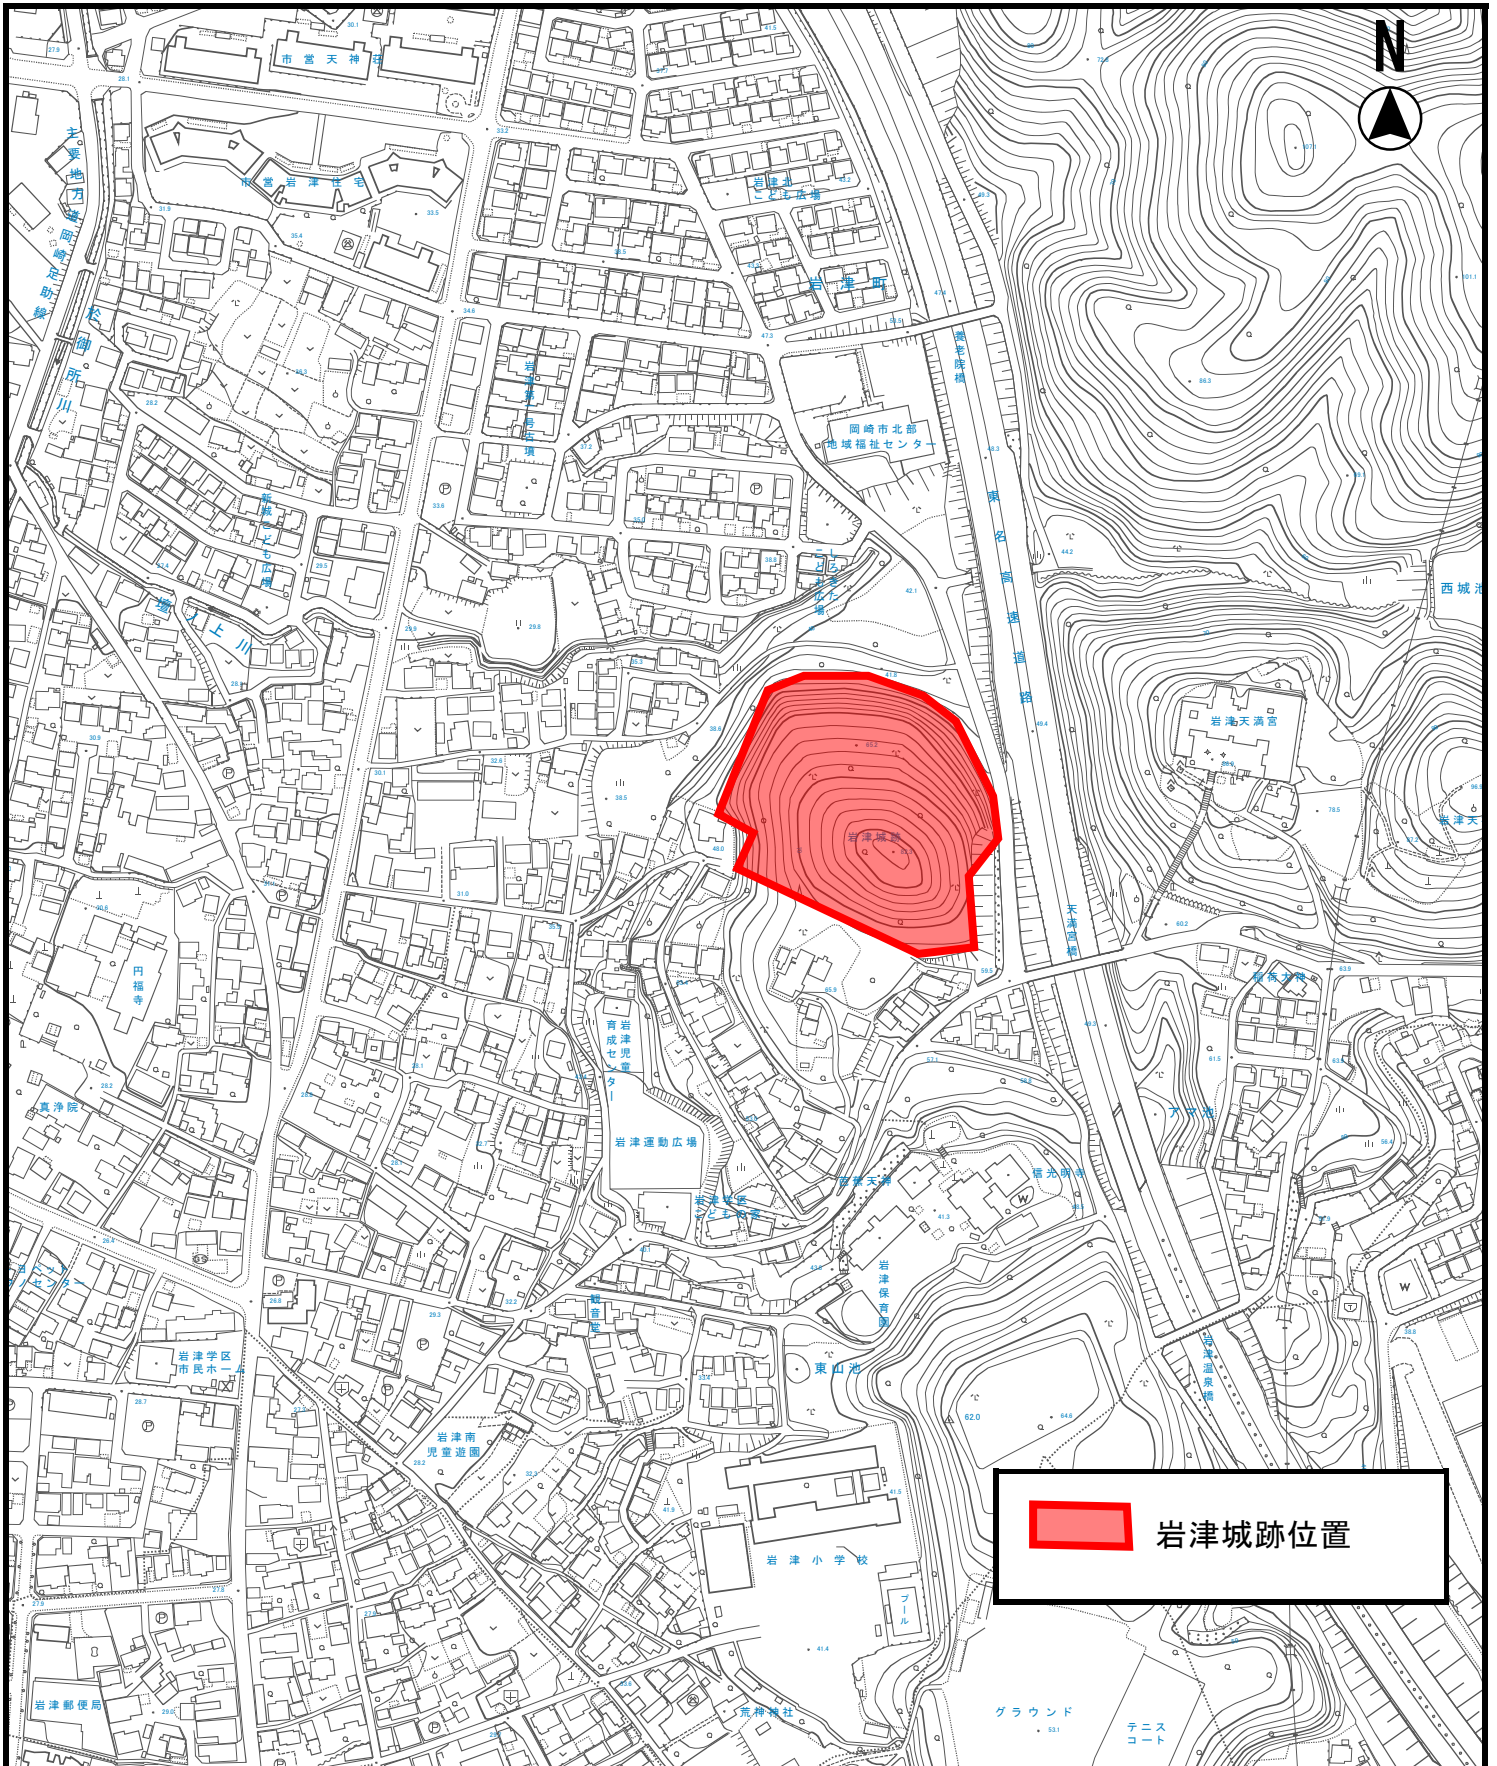

岩津城跡位置図

縮尺 1 : 4177

・この地図は参考図であり、内容を証明するものではありません。
図形情報の時点、精度についてご確認の上ご利用ください。