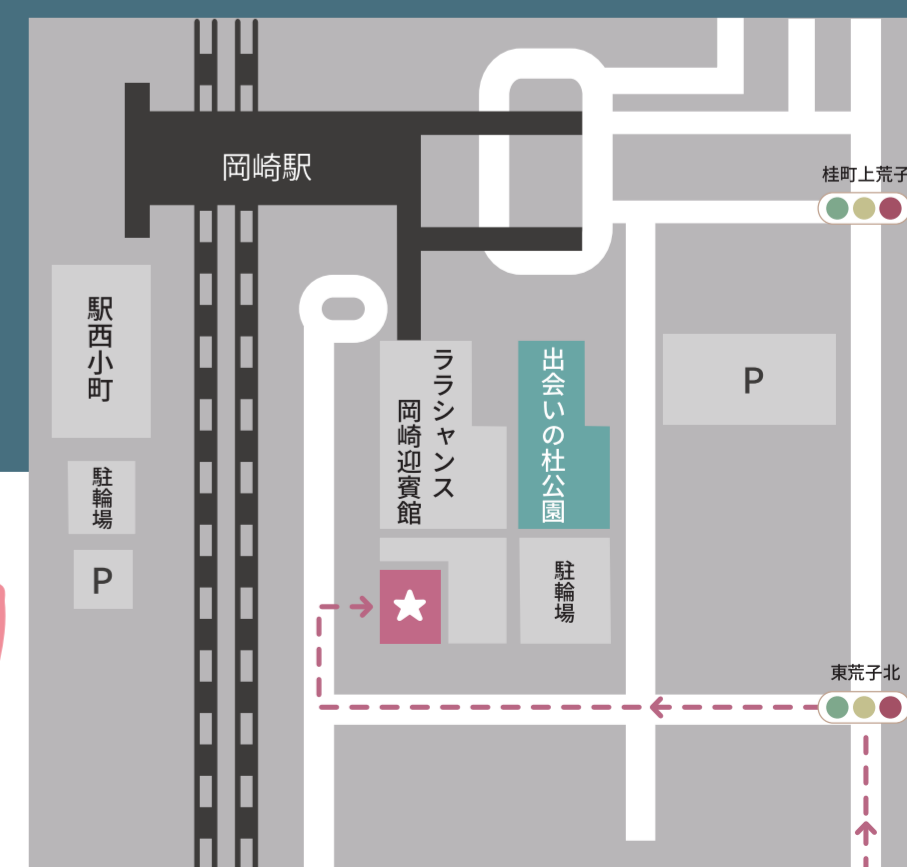

# 駅ナカ横丁

— DEAI NO OKAZAKI EKINAKA YOKOCHO —

2024.12.18(水)~12.20(金)

16:00-20:00

**会場** JR岡崎駅（改札口正面自由通路）

**販売品** 弁当、総菜、パン、唐揚げ、スイーツ、各種お酒・ソフトドリンク、雑貨など  
※販売品は仕入れ等の状況により、変更する場合がございます。

同時開催

Give U Honey クリスマス mini LIVE

出会いの駅おかざき  
facebook

出会いの駅おかざき  
Instagram

2025年  
1月開催日

1/15(水)~1/17(金)

16:00~20:00

\*悪天候等により、  
急遽内容の変更や中止となる  
場合がございます。

★岡崎駅前のパークアンドライド駐車場  
(20分間無料駐車場) P 有料駐車場