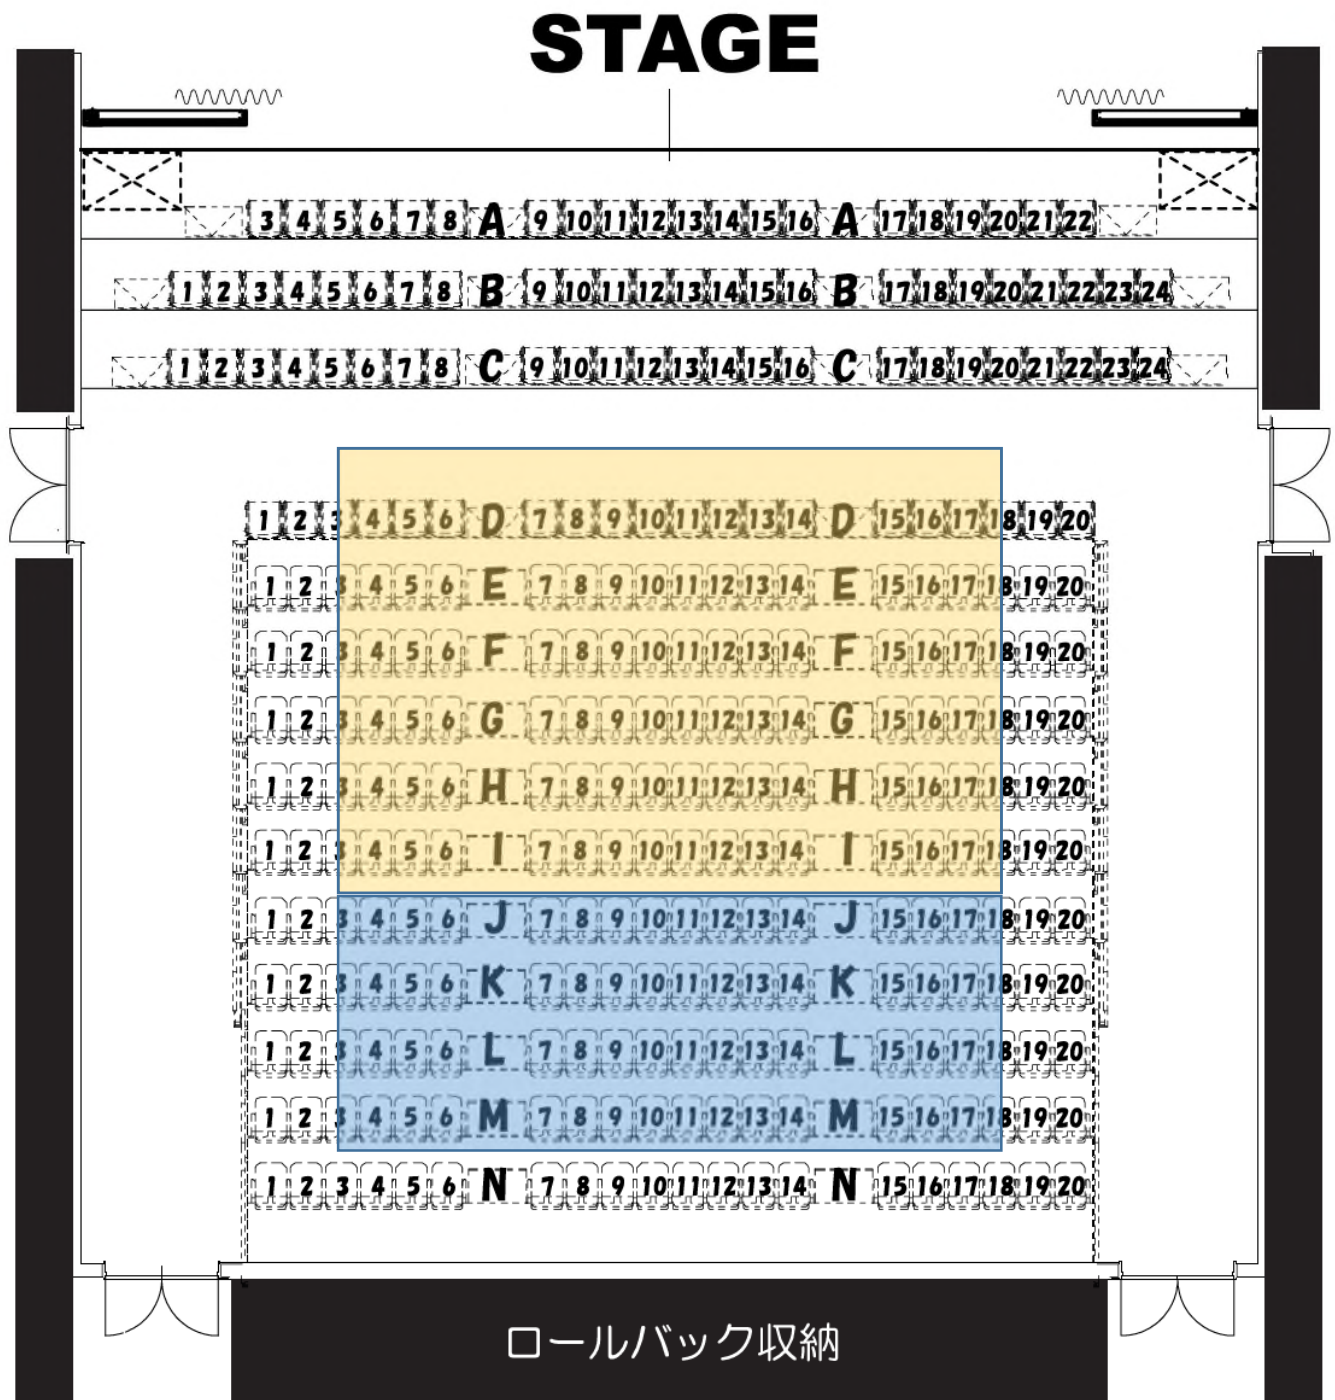

Libraホール 磁気ループ(ヒアリングループ)使用可能エリア

- ・ ロールバック使用時・・・  のエリア
- ・ ロールバック収納時・・・  +  のエリア

岡崎市図書館交流プラザ Libraホール 席次表

文化創造
081101

※収容定員は292名です。(図面席数は288席)
 ※前4列(A~D)は手並べによる椅子、後ろ10列(E~N(200席))はロールバック収納席